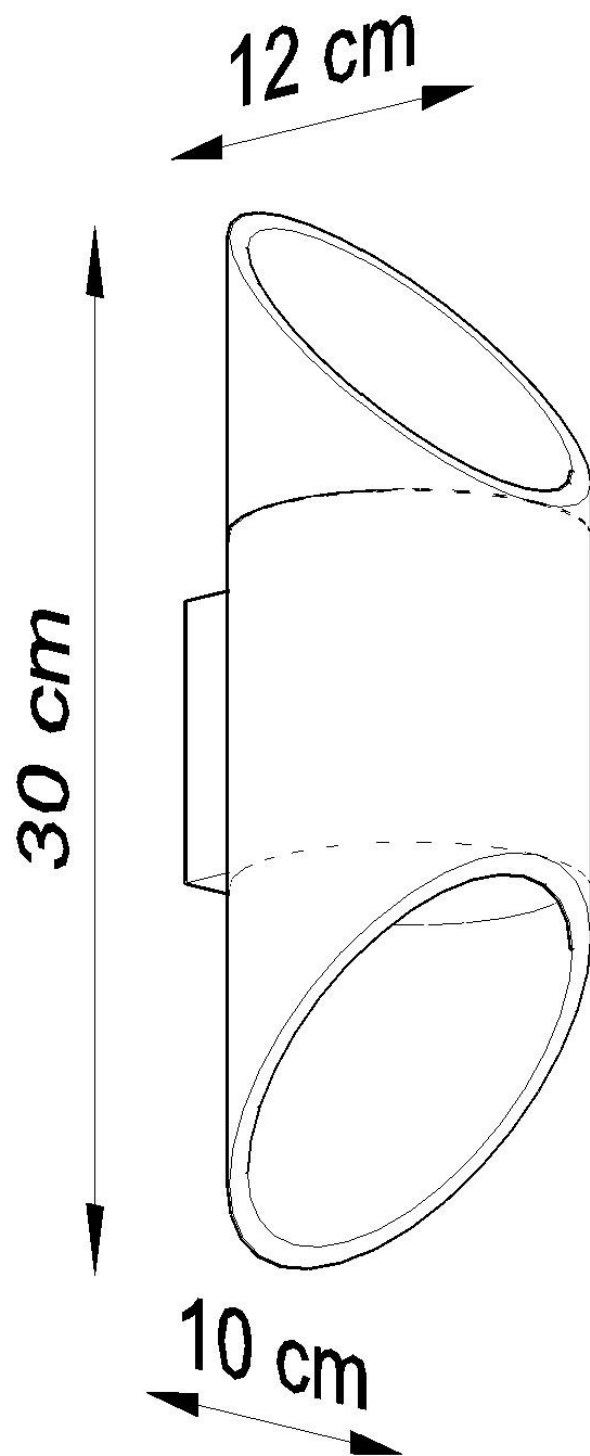

Ficha técnica

Aplique de pared PENNE 30 negro, G9

LEDBOX®