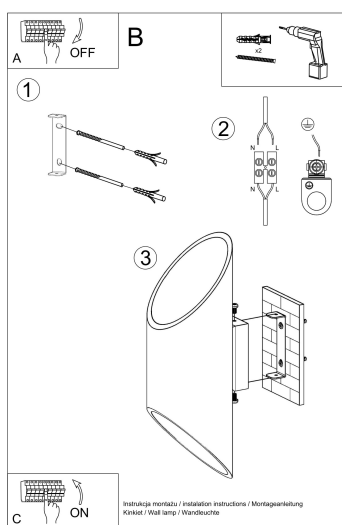

Ficha técnica

Aplique de pared PENNE 30 negro, G9

LEDBOX®

AVISO

Datos sujetos a cambios sin aviso. Excepto errores y omisiones. Asegúrese de utilizar el archivo más reciente posible.