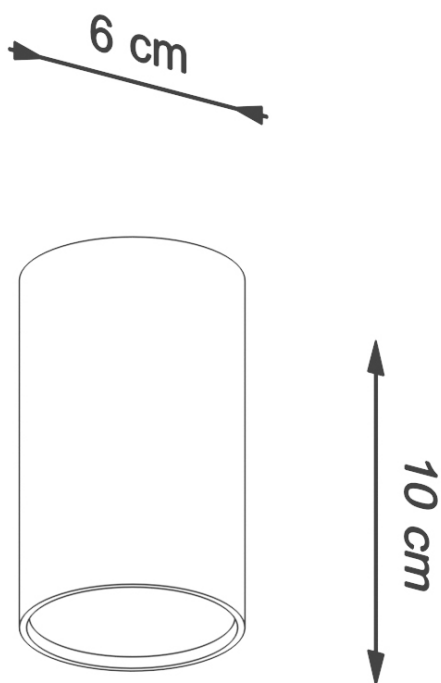

ESQUEMA DE INSTALACIÓN