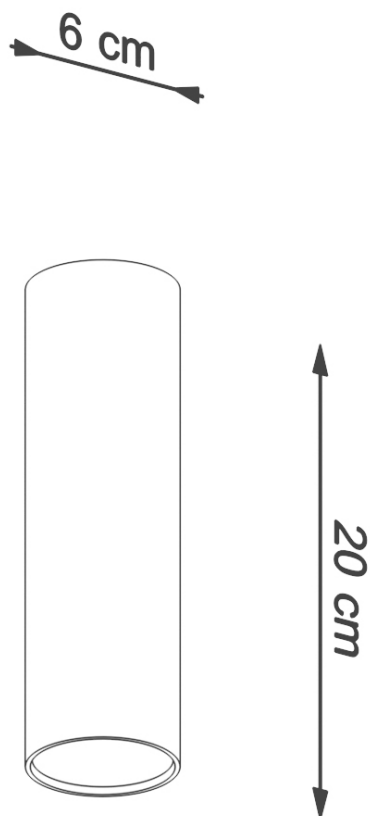

Aplique de techo LAGOS 20 blanco, GU10

ESPECIFICACIONES

Puntos de Luz	1
Alimentación	AC220V
Casquillo	GU10
Otros	Housing
Color	blanco
Interior-externo	Interior
Protección IP	IP20
Estilo	moderno
Estancia	salon,cocina

Referencia

LD2020840

Dimensiones del producto

60x60x200mm

Dimensiones del packaging

22,5x9x9cm

DETALLES

El acero crudo tiene un encanto único y, por lo tanto, se ha convertido en una inspiración para crear una colección única Lagos. Hay lámparas modernas, cuya forma y material acentúan bellamente la atmósfera original de los arreglos industriales, loft y modernistas. Los tonos cilíndricos estrechos le dan a estos productos un carácter único, que es apreciado principalmente por los consumidores que buscan soluciones de iluminación originales y muy efectivas en el hogar. Las lámparas Lagos son una gran sugerencia para la sala de estar, el dormitorio

o el vestíbulo decorado con buen gusto.

Bombilla: GU10, 1x40W, 1x12W LED, 50-60Hz, ~ 220-230V, IP20, Clase de aparatos I

Bombilla no incluida.

Dimensiones: 6/6/20 cm

Material: Acero

Color blanco

Ficha técnica

Aplique de techo LAGOS 20 blanco, GU10

LEDBOX[®]

ESQUEMA DE INSTALACIÓN

GALERIA

Ficha técnica

Aplique de techo LAGOS 20 blanco, GU10

LEDBOX®

AVISO