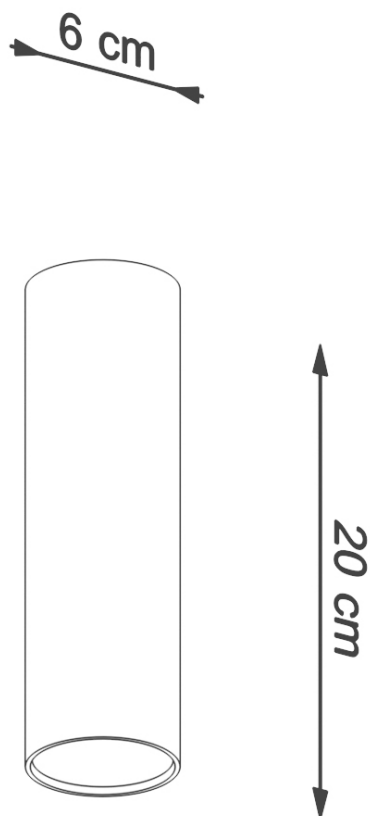

ESQUEMA DE INSTALACIÓN