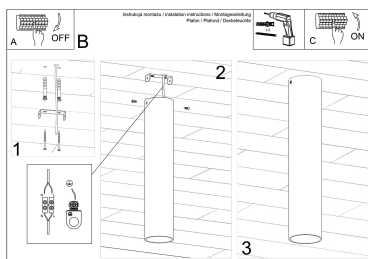

Referencia

LD2020841

Dimensiones del producto

60x60x300mm

Dimensiones del packaging

31x17x12cm

DETALLES

El acero crudo tiene un encanto único y, por lo tanto, se ha convertido en una inspiración para crear una colección única Lagos. Hay una suspensión moderna y lámparas de pared aquí, cuya forma y material acentúan bellamente la atmósfera original de los arreglos industriales, loft y modernistas. Los tonos cilíndricos estrechos le dan a estos productos un carácter único, que se aprecia principalmente por los consumidores que buscan soluciones de iluminación originales y muy efectivas en casa. Las lámparas de suspensión y pared Lagos son una gran sugerencia para la

sala de estar, el dormitorio o el vestíbulo decorado con buen gusto.

Bombilla: GU10, 1x40W, 50Hz, 220V, IP20

Bombilla no incluida.

Dimensiones: 6/6/30 cm.

Material: Acero

Color blanco

Ficha técnica

Aplique de techo LAGOS 30 blanco, GU10

LEDBOX®

ESQUEMA DE INSTALACIÓN

Ficha técnica

Aplique de techo LAGOS 30 blanco, GU10

LEDBOX®

GALERIA

AVISO

Datos sujetos a cambios sin aviso. Excepto errores y omisiones. Asegúrese de utilizar el archivo más reciente posible.