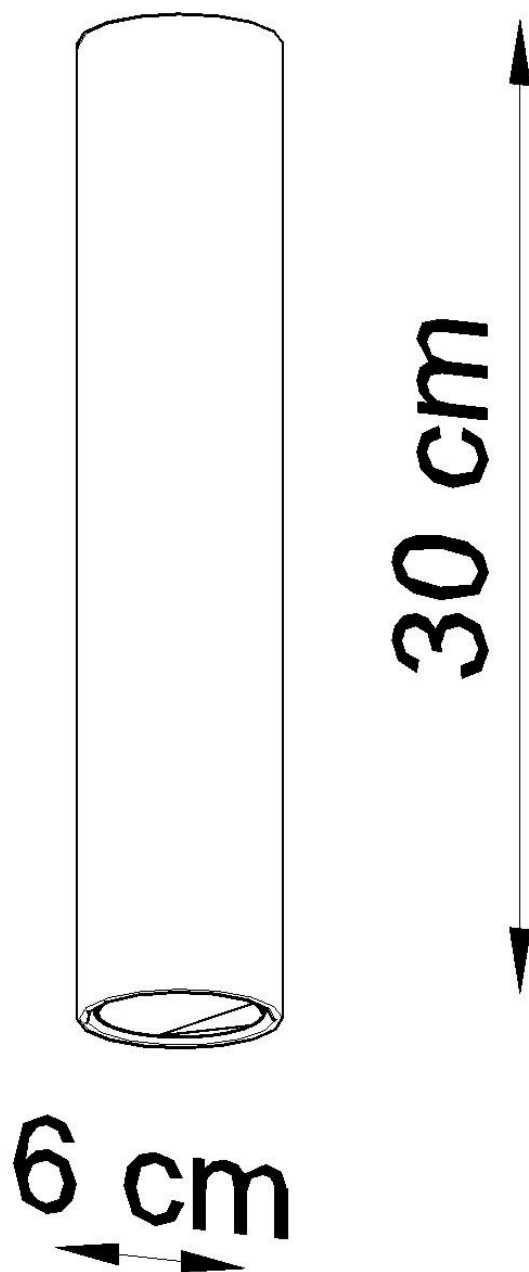

Ficha técnica

Aplique de techo LAGOS 30 blanco, GU10

LEDBOX®