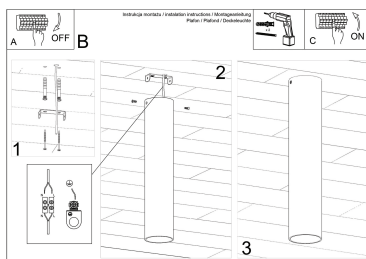

Referencia

LD2020841

Dimensiones del producto

60x60x300mm

Dimensiones del packaging

31x17x12cm

DETALLES

El acero crudo tiene un encanto único y, por lo tanto, se ha convertido en una inspiración para crear una colección única Lagos. Hay una suspensión moderna y lámparas de pared aquí, cuya forma y material acentúan bellamente la atmósfera original de los arreglos industriales, loft y modernistas. Los tonos cilíndricos estrechos le dan a estos productos un carácter único, que se aprecia principalmente por los consumidores que buscan soluciones de iluminación originales y muy efectivas en casa. Las lámparas de suspensión y pared Lagos son una gran sugerencia para la

sala de estar, el dormitorio o el vestíbulo decorado con buen gusto.

Bombilla: GU10, 1x40W, 50Hz, 220V, IP20

Bombilla no incluida.

Dimensiones: 6/6/30 cm.

Material: Acero

Color blanco

Ficha técnica

Aplique de techo LAGOS 30 blanco, GU10

LEDBOX®

ESQUEMA DE INSTALACIÓN

Ficha técnica

Aplique de techo LAGOS 30 blanco, GU10

LEDBOX®

GALERIA

AVISO

Datos sujetos a cambios sin aviso. Excepto errores y omisiones. Asegúrese de utilizar el archivo más reciente posible.