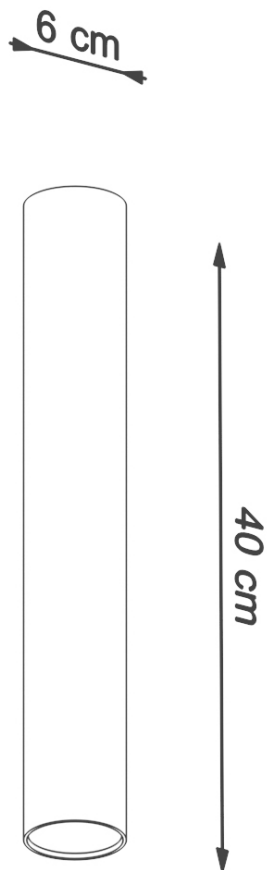

ESQUEMA DE INSTALACIÓN