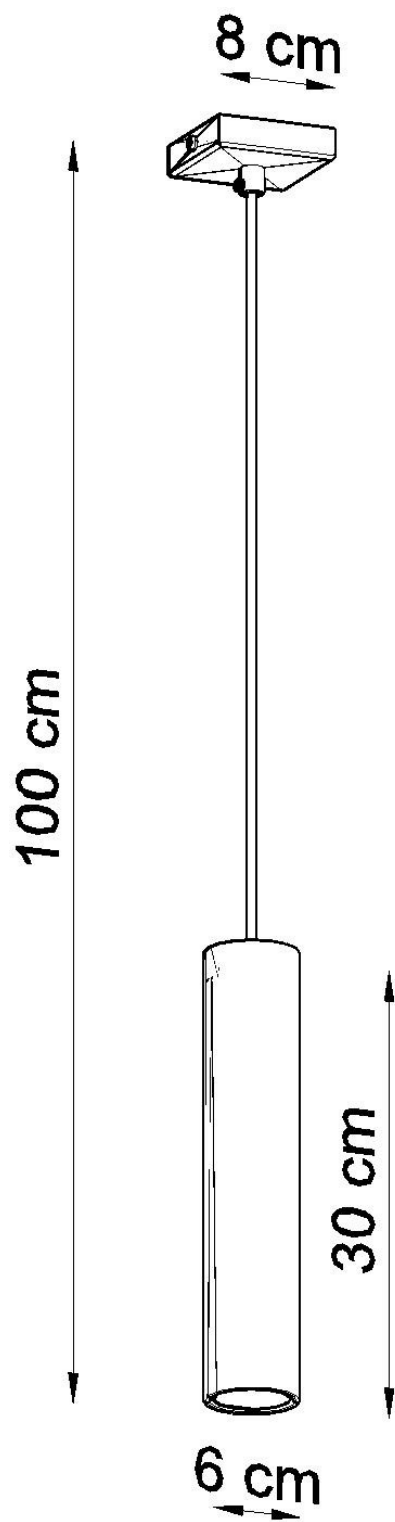

Ficha técnica

Lámpara de techo LAGOS 1 blanco, GU10

LEDBOX®