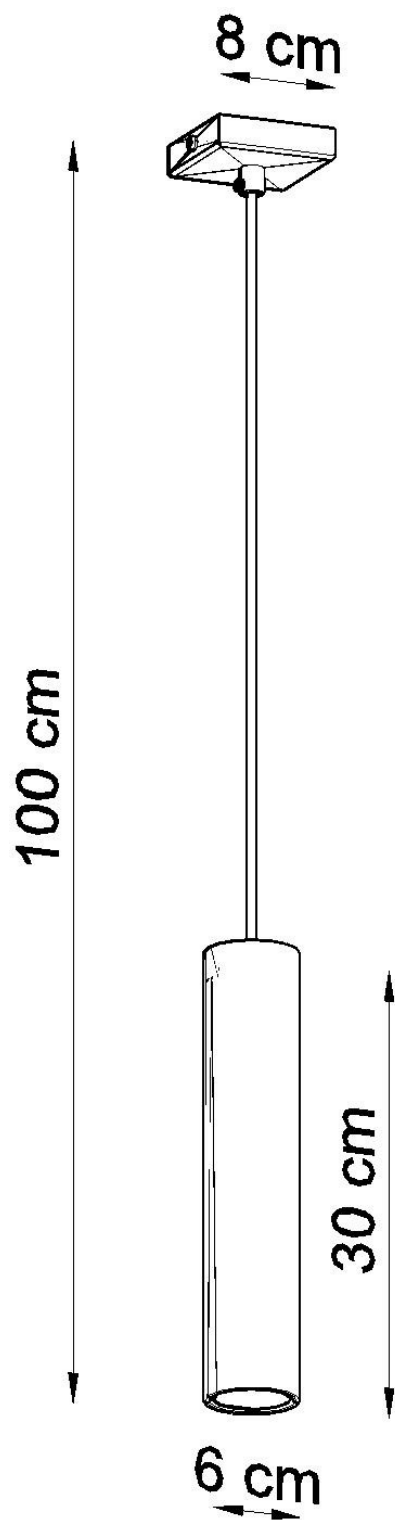

Ficha técnica

Lámpara de techo LAGOS 1 blanco, GU10

LEDBOX®