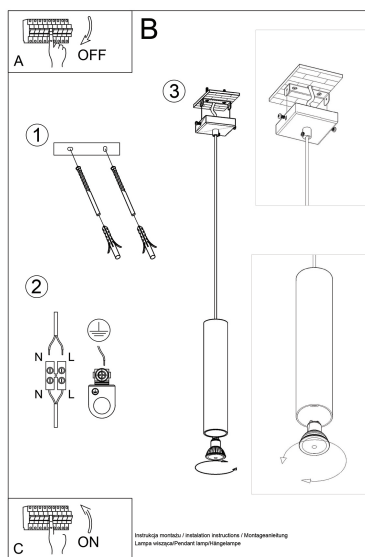

Ficha técnica

Lámpara de techo LAGOS 1 blanco, GU10

LEDBOX®

AVISO

Datos sujetos a cambios sin aviso. Excepto errores y omisiones. Asegúrese de utilizar el archivo más reciente posible.