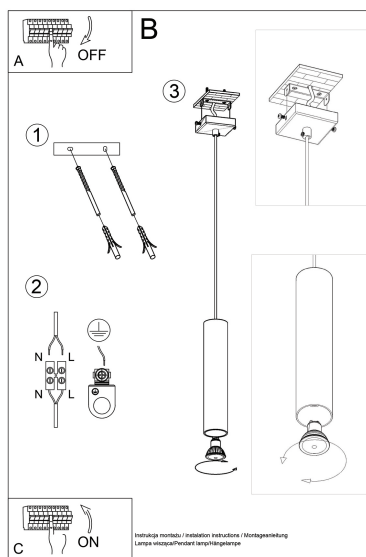

Ficha técnica

Lámpara de techo LAGOS 1 blanco, GU10

LEDBOX®

AVISO

Datos sujetos a cambios sin aviso. Excepto errores y omisiones. Asegúrese de utilizar el archivo más reciente posible.