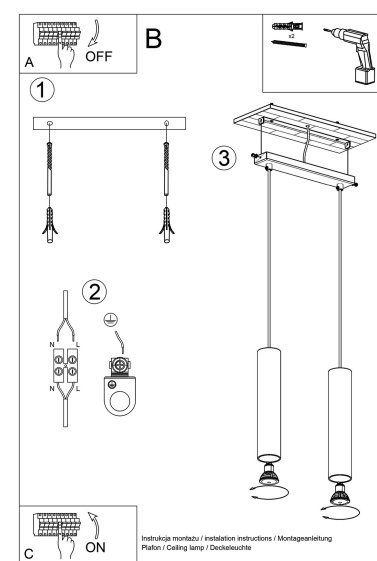

Referencia

LD2020845

Dimensiones del producto

300x60x900mm

Dimensiones del packaging

14x14x31cm

DETALLES

El acero crudo tiene un encanto único y, por lo tanto, se ha convertido en una inspiración para crear una colección única Lagos. Hay una suspensión moderna y lámparas de pared aquí, cuya forma y material acentúan bellamente la atmósfera original de los arreglos industriales, loft y modernistas. Los tonos cilíndricos estrechos le dan a estos productos un carácter único, que se aprecia principalmente por los consumidores que buscan soluciones de iluminación originales y muy efectivas en casa. Las lámparas de suspensión y pared Lagos son una gran sugerencia para la

sala de estar, el dormitorio o el vestíbulo decorado con buen gusto.

Bombilla: GU10, 2x40W, 50Hz, 220V, IP20

Bombilla no incluida.

Dimensiones: 30/6/90 cm

Dimensión de la pantalla: 6/30 cm

Material: Acero

Ficha técnica

Lámpara de techo LAGOS 2 blanco, GU10

LEDBOX®

Color blanco

ESQUEMA DE INSTALACIÓN

Ficha técnica

Lámpara de techo LAGOS 2 blanco, GU10

LEDBOX®

GALERIA

Ficha técnica

Lámpara de techo LAGOS 2 blanco, GU10

LEDBOX®

AVISO

Datos sujetos a cambios sin aviso. Excepto errores y omisiones. Asegúrese de utilizar el archivo más reciente posible.