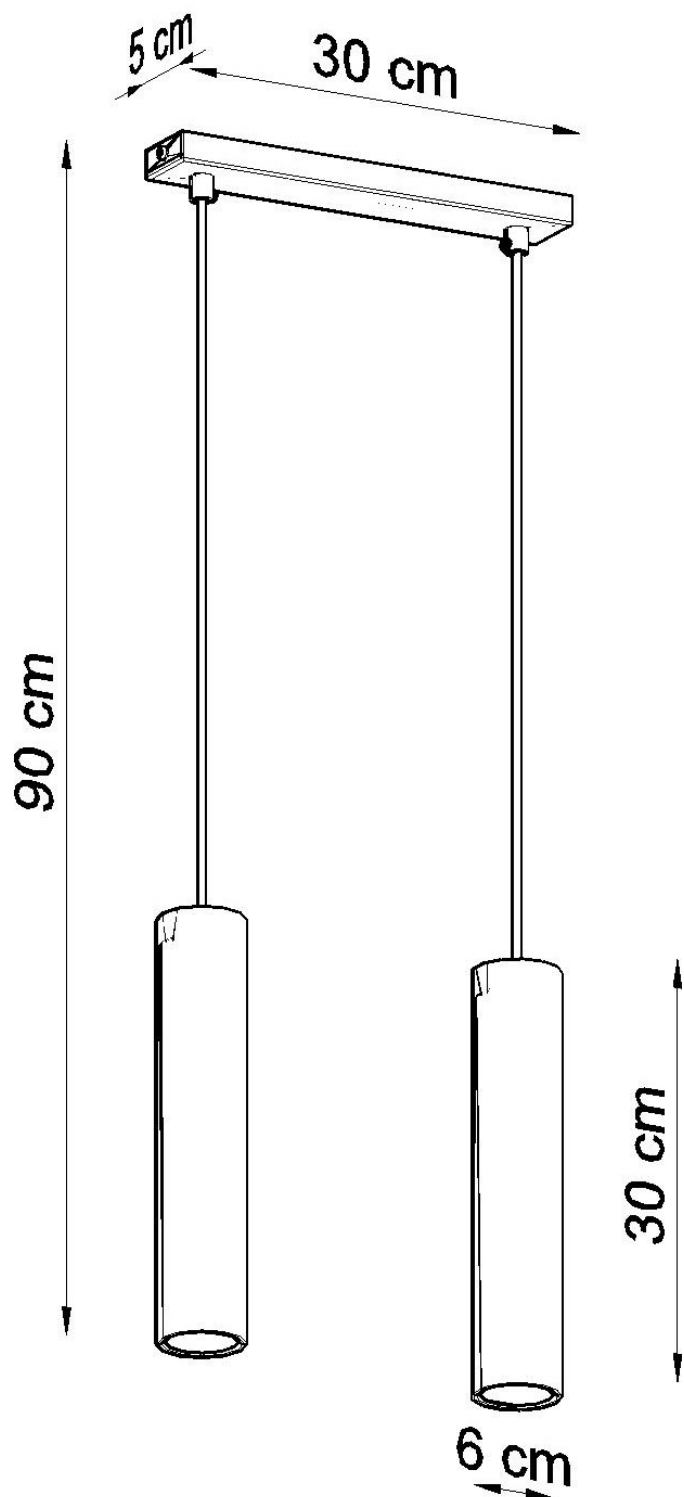

Ficha técnica

Lámpara de techo LAGOS 2 blanco, GU10

LEDBOX®