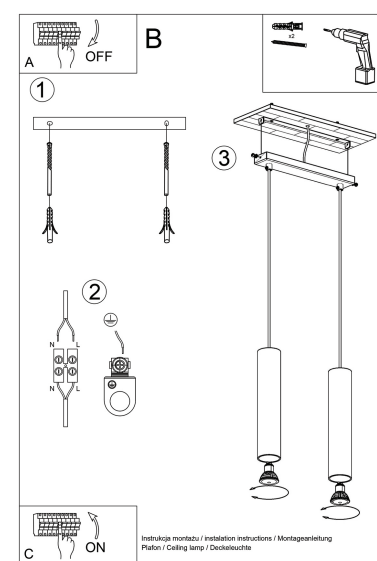

Ficha técnica

Lámpara de techo LAGOS 2 blanco, GU10

LEDBOX®

AVISO

Datos sujetos a cambios sin aviso. Excepto errores y omisiones. Asegúrese de utilizar el archivo más reciente posible.