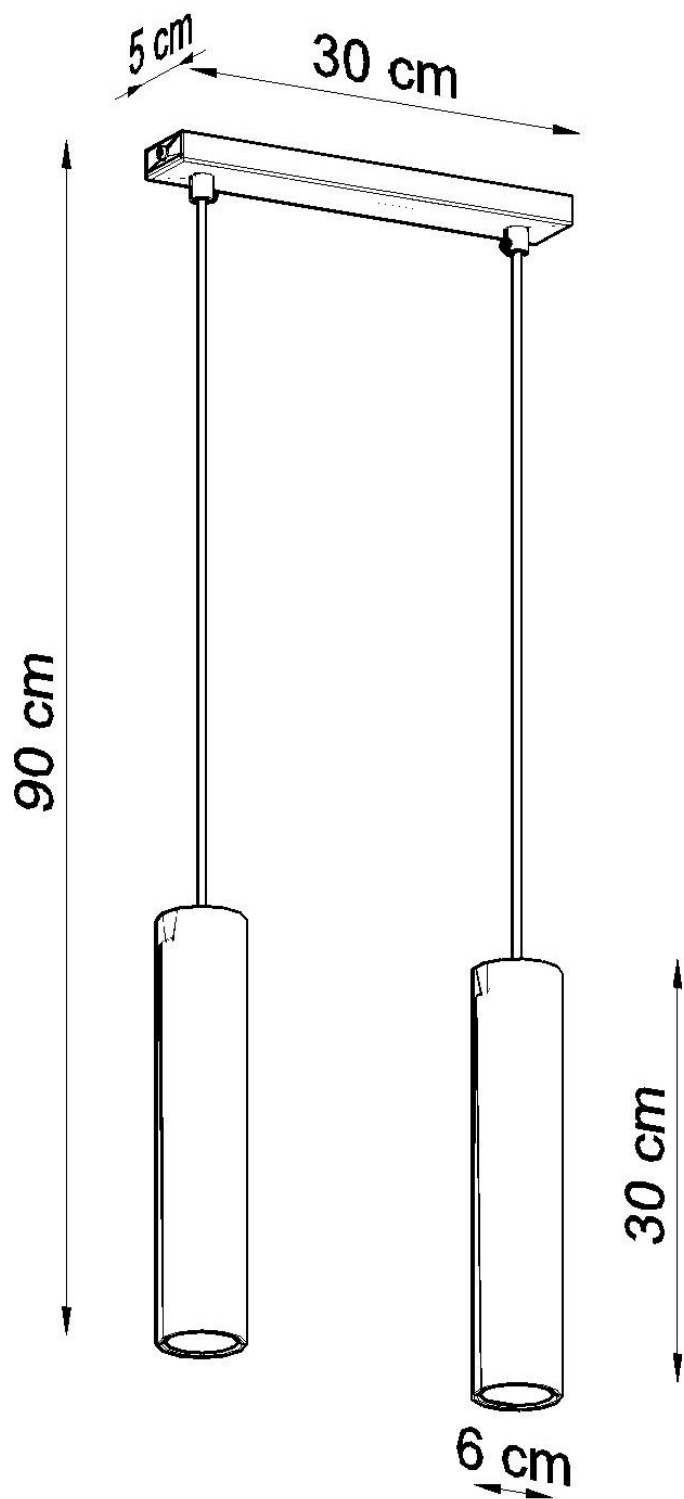

Lámpara de techo LAGOS 2 blanco, GU10

ESPECIFICACIONES

Puntos de Luz	2
Alimentación	AC220V
Casquillo	GU10
Otros	Housing
Color	blanco
Interior-exterior	Interior
Protección IP	IP20
Estilo	moderno
Estancia	cocina

Referencia

LD2020845

Dimensiones del producto

300x60x900mm

Dimensiones del packaging

14x14x31cm

DETALLES

El acero crudo tiene un encanto único y, por lo tanto, se ha convertido en una inspiración para crear una colección única Lagos. Hay una suspensión moderna y lámparas de pared aquí, cuya forma y material acentúan bellamente la atmósfera original de los arreglos industriales, loft y modernistas. Los tonos cilíndricos estrechos le dan a estos productos un carácter único, que se aprecia principalmente por los consumidores que buscan soluciones de iluminación originales y muy efectivas en casa. Las lámparas de suspensión y pared Lagos son una gran sugerencia para la

sala de estar, el dormitorio o el vestíbulo decorado con buen gusto.

Bombilla: GU10, 2x40W, 50Hz, 220V, IP20

Bombilla no incluida.

Dimensiones: 30/6/90 cm

Dimensión de la pantalla: 6/30 cm

Material: Acero

Ficha técnica

Lámpara de techo LAGOS 2 blanco, GU10

LEDBOX®

Color blanco

ESQUEMA DE INSTALACIÓN

Ficha técnica

Lámpara de techo LAGOS 2 blanco, GU10

LEDBOX®

GALERIA