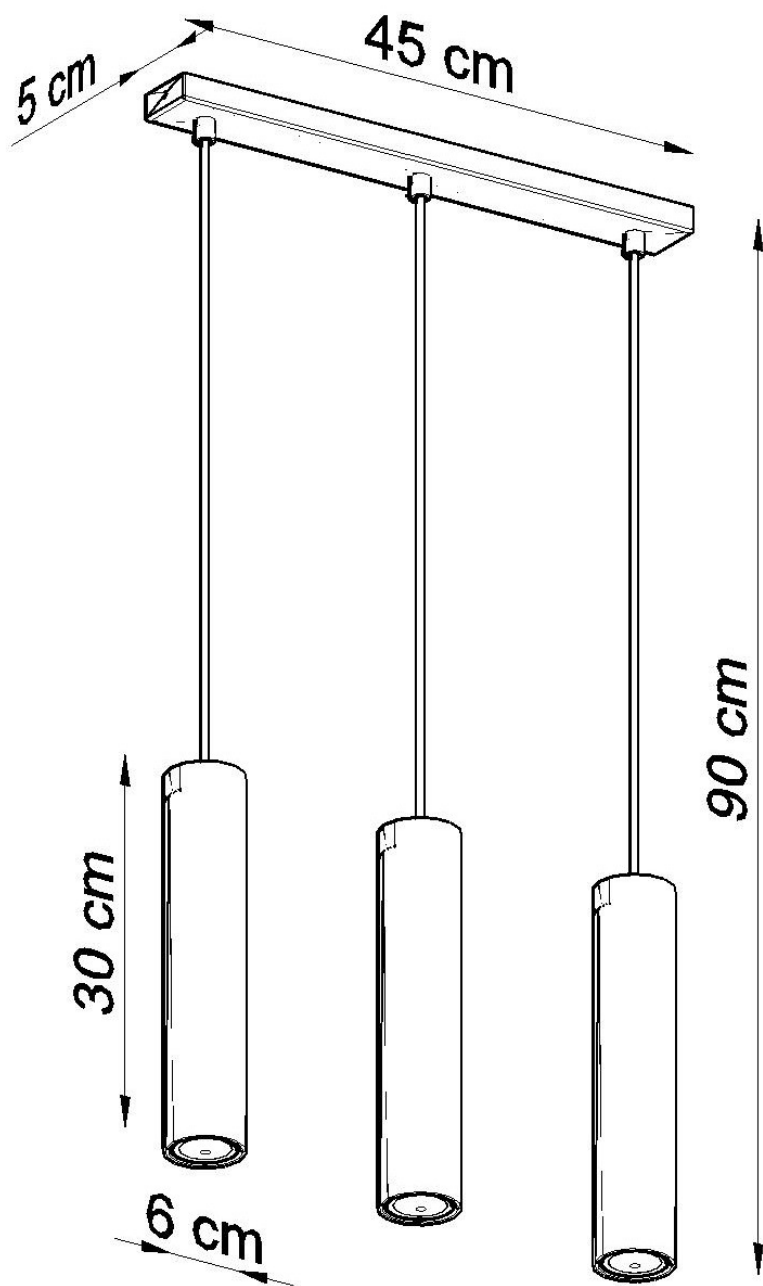

Lámpara de techo LAGOS 3 blanco, GU10

ESPECIFICACIONES

Puntos de Luz	3
Alimentación	AC220V
Casquillo	GU10
Otros	Housing
Color	blanco
Interior-exterior	Interior
Protección IP	IP20
Estilo	moderno
Estancia	cocina

Referencia

LD2020846

Dimensiones del producto

450x60x900mm

Dimensiones del packaging

46x12x17cm

DETALLES

El acero crudo tiene un encanto único y, por lo tanto, se ha convertido en una inspiración para crear una colección única Lagos. Hay una suspensión moderna y lámparas de pared aquí, cuya forma y material acentúan bellamente la atmósfera original de los arreglos industriales, loft y modernistas. Los tonos cilíndricos estrechos le dan a estos productos un carácter único, que se aprecia principalmente por los consumidores que buscan soluciones de iluminación originales y muy efectivas en casa. Las lámparas de suspensión y pared Lagos son una gran sugerencia para la

sala de estar, el dormitorio o el vestíbulo decorado con buen gusto.

Bombilla: GU10, 3x40W, 50Hz, 220V, IP20

Bombilla no incluida.

Dimensiones: 45/6/90 cm.

Dimensión de la pantalla: 6/30 cm

Material: Acero

Ficha técnica

Lámpara de techo LAGOS 3 blanco, GU10

LEDBOX®

Color blanco

ESQUEMA DE INSTALACIÓN

Ficha técnica

Lámpara de techo LAGOS 3 blanco, GU10

LEDBOX®