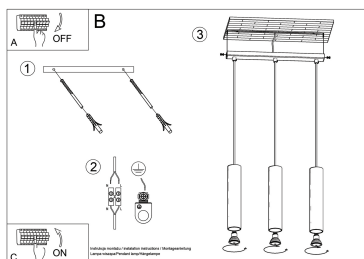

Referencia

LD2020846

Dimensiones del producto

450x60x900mm

Dimensiones del packaging

46x12x17cm

DETALLES

El acero crudo tiene un encanto único y, por lo tanto, se ha convertido en una inspiración para crear una colección única Lagos. Hay una suspensión moderna y lámparas de pared aquí, cuya forma y material acentúan bellamente la atmósfera original de los arreglos industriales, loft y modernistas. Los tonos cilíndricos estrechos le dan a estos productos un carácter único, que se aprecia principalmente por los consumidores que buscan soluciones de iluminación originales y muy efectivas en casa. Las lámparas de suspensión y pared Lagos son una gran sugerencia para la

sala de estar, el dormitorio o el vestíbulo decorado con buen gusto.

Bombilla: GU10, 3x40W, 50Hz, 220V, IP20

Bombilla no incluida.

Dimensiones: 45/6/90 cm.

Dimensión de la pantalla: 6/30 cm

Material: Acero

Ficha técnica

Lámpara de techo LAGOS 3 blanco, GU10

LEDBOX[®]

Color blanco

Ficha técnica

Lámpara de techo LAGOS 3 blanco, GU10

LEDBOX®

ESQUEMA DE INSTALACIÓN

Ficha técnica

Lámpara de techo LAGOS 3 blanco, GU10

LEDBOX®

GALERIA

AVISO

Datos sujetos a cambios sin aviso. Excepto errores y omisiones. Asegúrese de utilizar el archivo más reciente posible.