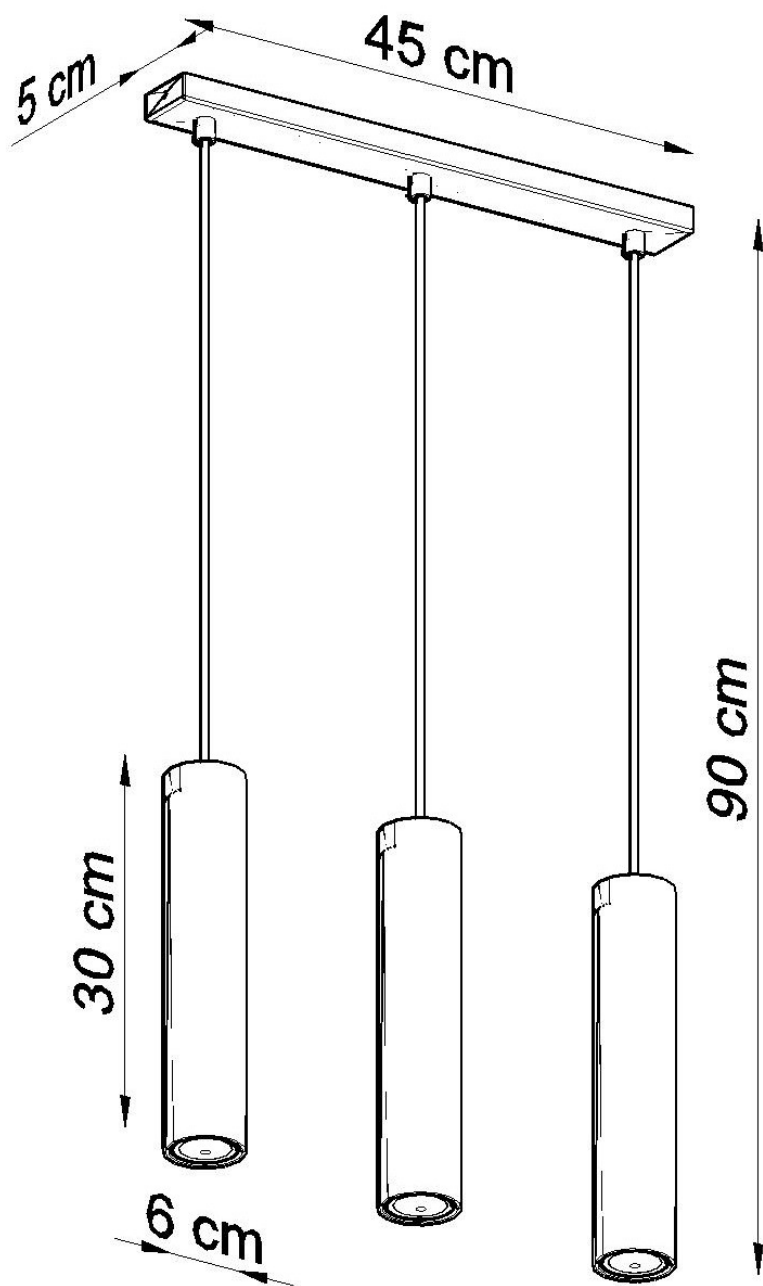

Lámpara de techo LAGOS 3 blanco, GU10

ESPECIFICACIONES

Puntos de Luz	3
Alimentación	AC220V
Casquillo	GU10
Otros	Housing
Color	blanco
Interior-exterior	Interior
Protección IP	IP20
Estilo	moderno
Estancia	cocina

Referencia

LD2020846

Dimensiones del producto

450x60x900mm

Dimensiones del packaging

46x12x17cm

DETALLES

El acero crudo tiene un encanto único y, por lo tanto, se ha convertido en una inspiración para crear una colección única Lagos. Hay una suspensión moderna y lámparas de pared aquí, cuya forma y material acentúan bellamente la atmósfera original de los arreglos industriales, loft y modernistas. Los tonos cilíndricos estrechos le dan a estos productos un carácter único, que se aprecia principalmente por los consumidores que buscan soluciones de iluminación originales y muy efectivas en casa. Las lámparas de suspensión y pared Lagos son una gran sugerencia para la

sala de estar, el dormitorio o el vestíbulo decorado con buen gusto.

Bombilla: GU10, 3x40W, 50Hz, 220V, IP20

Bombilla no incluida.

Dimensiones: 45/6/90 cm.

Dimensión de la pantalla: 6/30 cm

Material: Acero

Ficha técnica

Lámpara de techo LAGOS 3 blanco, GU10

LEDBOX[®]

Color blanco

Ficha técnica

Lámpara de techo LAGOS 3 blanco, GU10

LEDBOX®

ESQUEMA DE INSTALACIÓN