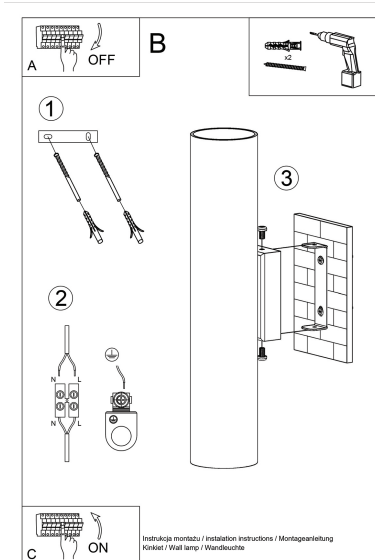

Ficha técnica

Aplique de pared LAGOS blanco, GU10

LEDBOX®

AVISO

Datos sujetos a cambios sin aviso. Excepto errores y omisiones. Asegúrese de utilizar el archivo más reciente posible.