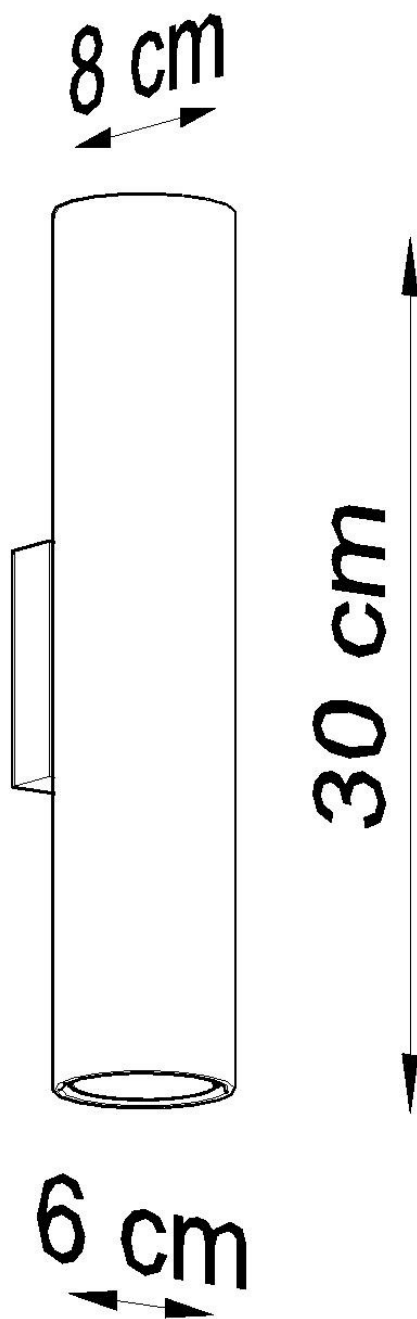

Ficha técnica

Aplique de pared LAGOS blanco, GU10

LEDBOX®