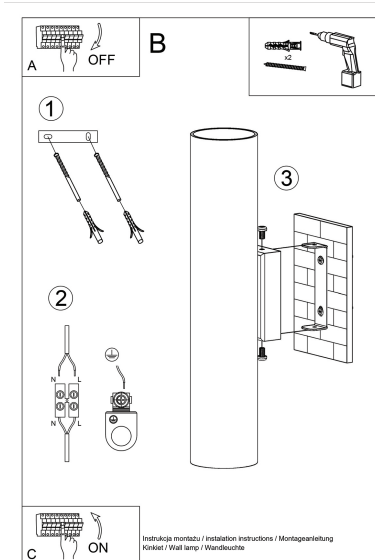

Referencia

LD2020847

Dimensiones del producto

60x80x300mm

Dimensiones del packaging

14x14x31cm

DETALLES

El acero crudo tiene un encanto único y, por lo tanto, se ha convertido en una inspiración para crear una colección única Lagos. Hay una suspensión moderna y lámparas de pared aquí, cuya forma y material acentúan bellamente la atmósfera original de los arreglos industriales, loft y modernistas. Los tonos cilíndricos estrechos le dan a estos productos un carácter único, que se aprecia principalmente por los consumidores que buscan soluciones de iluminación originales y muy efectivas en casa. Las lámparas de suspensión y pared Lagos son una gran sugerencia para la

sala de estar, el dormitorio o el vestíbulo decorado con buen gusto.

Bombilla: GU10, 2x40W, 50Hz, 220V, IP20

Bombilla no incluida.

Dimensiones: 6/8/30 cm.

Dimensión de la pantalla: 6/30 cm

Material: Acero

Ficha técnica

Aplique de pared LAGOS blanco, GU10

LEDBOX®

Color blanco

ESQUEMA DE INSTALACIÓN

Ficha técnica

Aplique de pared LAGOS blanco, GU10

LEDBOX®

GALERIA

Ficha técnica

Aplique de pared LAGOS blanco, GU10

LEDBOX®

AVISO

Datos sujetos a cambios sin aviso. Excepto errores y omisiones. Asegúrese de utilizar el archivo más reciente posible.