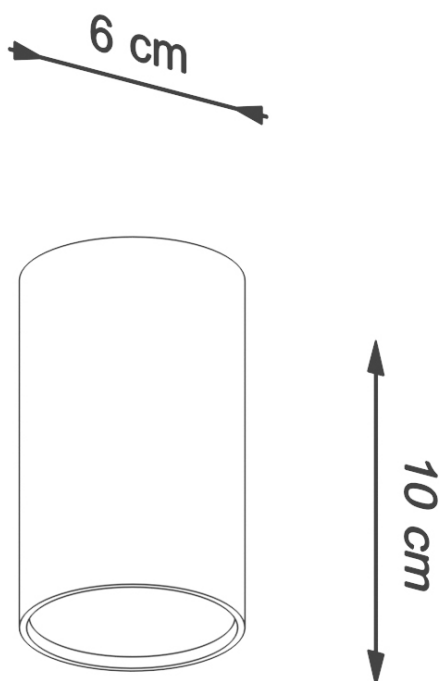

o el vestíbulo decorado con buen gusto.

Bombilla: GU10, 1x40W, 1x12W LED, 50-60Hz, ~ 220-230V, IP20, Clase de aparatos I

Bombilla no incluida.

Dimensiones: 6/6/10 cm

Material: Acero

De color negro

ESQUEMA DE INSTALACIÓN