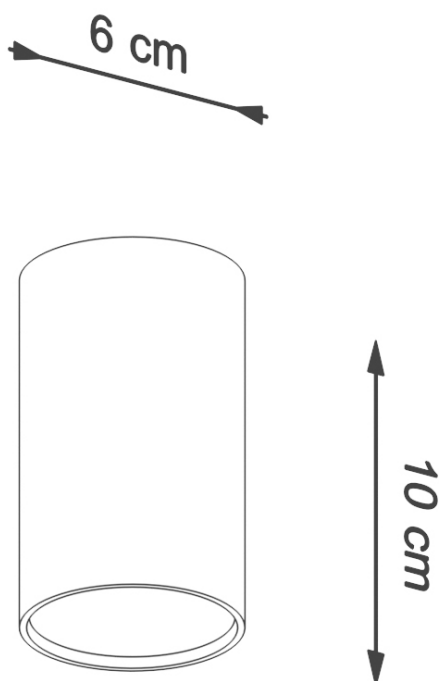

ESQUEMA DE INSTALACIÓN