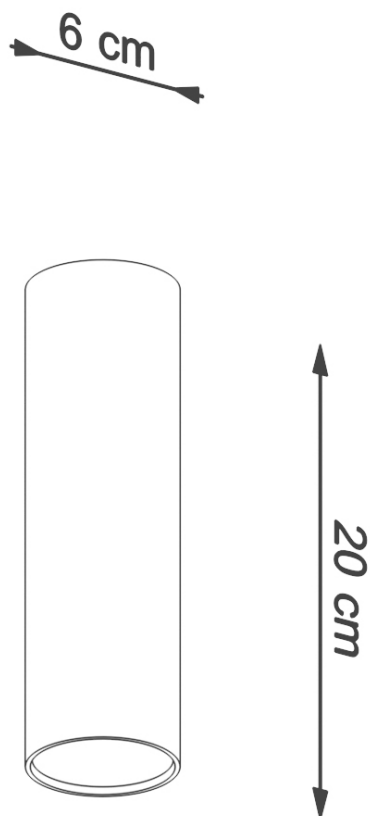

Referencia

LD2020849

Dimensiones del producto

60x60x200mm

Dimensiones del packaging

22,5x9x9cm

DETALLES

El acero crudo tiene un encanto único y, por lo tanto, se ha convertido en una inspiración para crear una colección única Lagos. Hay lámparas modernas, cuya forma y material acentúan bellamente la atmósfera original de los arreglos industriales, loft y modernistas. Los tonos cilíndricos estrechos le dan a estos productos un carácter único, que es apreciado principalmente por los consumidores que buscan soluciones de iluminación originales y muy efectivas en el hogar. Las lámparas Lagos son una gran sugerencia para la sala de estar, el dormitorio

o el vestíbulo decorado con buen gusto.

Bombilla: GU10, 1x40W, 1x12W LED, 50-60Hz, ~ 220-230V, IP20, Clase de aparatos I

Bombilla no incluida.

Dimensiones: 6/6/20 cm

Material: Acero

De color negro

Ficha técnica

Aplique de techo LAGOS 20 negro, GU10

LEDBOX[®]

ESQUEMA DE INSTALACIÓN

GALERIA

Ficha técnica

Aplique de techo LAGOS 20 negro, GU10

LEDBOX®

AVISO