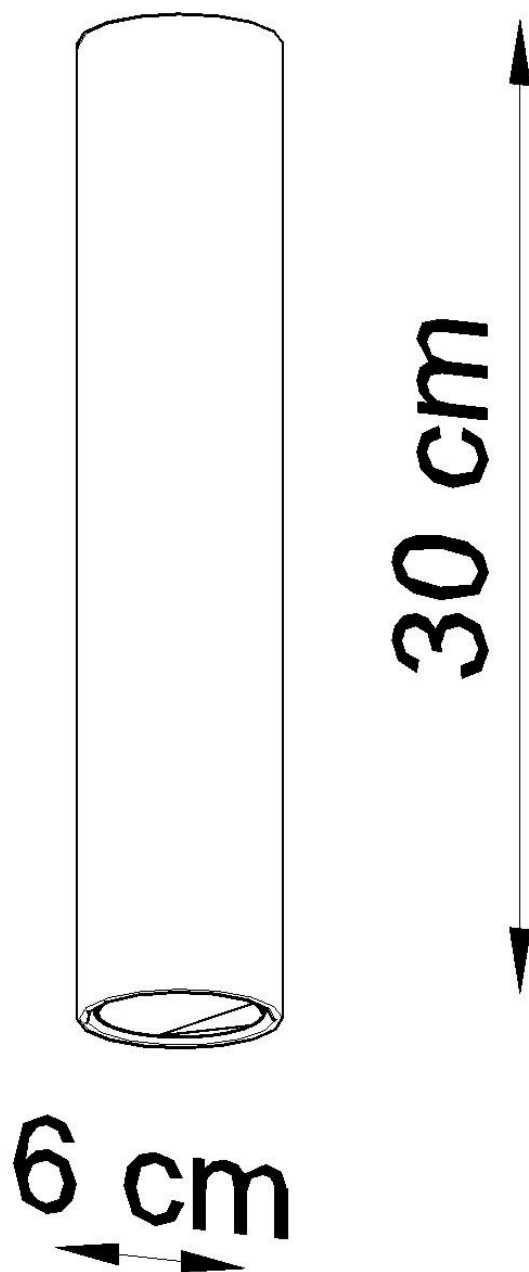

Ficha técnica

Aplique de techo LAGOS 30 negro, GU10

LEDBOX®