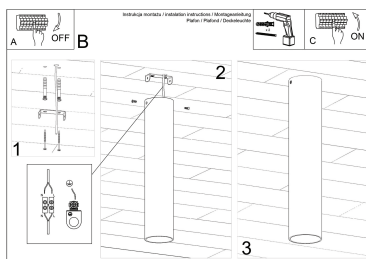

Referencia

LD2020850

Dimensiones del producto

60x60x300mm

Dimensiones del packaging

31x17x12cm

DETALLES

El acero crudo tiene un encanto único y, por lo tanto, se ha convertido en una inspiración para crear una colección única Lagos. Hay una suspensión moderna y lámparas de pared aquí, cuya forma y material acentúan bellamente la atmósfera original de los arreglos industriales, loft y modernistas. Los tonos cilíndricos estrechos le dan a estos productos un carácter único, que se aprecia principalmente por los consumidores que buscan soluciones de iluminación originales y muy efectivas en casa. Las lámparas de suspensión y pared Lagos son una gran sugerencia para la

sala de estar, el dormitorio o el vestíbulo decorado con buen gusto.

Bombilla: GU10, 1x40W, 50Hz, 220V, IP20

Bombilla no incluida.

Dimensiones: 6/6/30 cm.

Material: Acero

De color negro

Ficha técnica

Aplique de techo LAGOS 30 negro, GU10

LEDBOX®

ESQUEMA DE INSTALACIÓN

Ficha técnica

Aplique de techo LAGOS 30 negro, GU10

LEDBOX®

GALERIA

AVISO

Datos sujetos a cambios sin aviso. Excepto errores y omisiones. Asegúrese de utilizar el archivo más reciente posible.