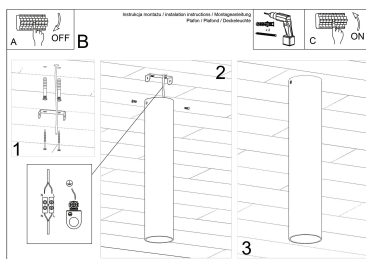

Referencia

LD2020850

Dimensiones del producto

60x60x300mm

Dimensiones del packaging

31x17x12cm

DETALLES

El acero crudo tiene un encanto único y, por lo tanto, se ha convertido en una inspiración para crear una colección única Lagos. Hay una suspensión moderna y lámparas de pared aquí, cuya forma y material acentúan bellamente la atmósfera original de los arreglos industriales, loft y modernistas. Los tonos cilíndricos estrechos le dan a estos productos un carácter único, que se aprecia principalmente por los consumidores que buscan soluciones de iluminación originales y muy efectivas en casa. Las lámparas de suspensión y pared Lagos son una gran sugerencia para la

sala de estar, el dormitorio o el vestíbulo decorado con buen gusto.

Bombilla: GU10, 1x40W, 50Hz, 220V, IP20

Bombilla no incluida.

Dimensiones: 6/6/30 cm.

Material: Acero

De color negro

Ficha técnica

Aplique de techo LAGOS 30 negro, GU10

LEDBOX[®]

ESQUEMA DE INSTALACIÓN

Ficha técnica

Aplique de techo LAGOS 30 negro, GU10

LEDBOX®

GALERIA

AVISO

Datos sujetos a cambios sin aviso. Excepto errores y omisiones. Asegúrese de utilizar el archivo más reciente posible.