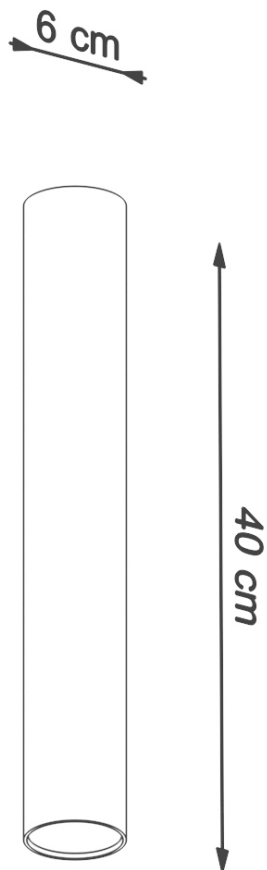

Aplique de techo LAGOS 40 negro, GU10

ESPECIFICACIONES

Puntos de Luz	1
Alimentación	AC220V
Casquillo	GU10
Otros	Housing
Color	negro
Interior-exterior	Interior
Protección IP	IP20
Estilo	moderno
Estancia	salon,cocina

Referencia

LD2020851

Dimensiones del producto

60x60x400mm

Dimensiones del packaging

46,5x18x13cm

DETALLES

El acero crudo tiene un encanto único y, por lo tanto, se ha convertido en una inspiración para crear una colección única Lagos. Hay lámparas modernas, cuya forma y material acentúan bellamente la atmósfera original de los arreglos industriales, loft y modernistas. Los tonos cilíndricos estrechos le dan a estos productos un carácter único, que es apreciado principalmente por los consumidores que buscan soluciones de iluminación originales y muy efectivas en el hogar. Las lámparas Lagos son una gran sugerencia para la sala de estar, el dormitorio

o el vestíbulo decorado con buen gusto.

Bombilla: GU10, 1x40W, 1x12W LED, 50-60Hz, ~ 220-230V, IP20, Clase de aparatos I

Bombilla no incluida.

Dimensiones: 6/6/40 cm.

Material: Acero

De color negro

Ficha técnica

Aplique de techo LAGOS 40 negro, GU10

LEDBOX[®]

ESQUEMA DE INSTALACIÓN

GALERIA

Ficha técnica

Aplique de techo LAGOS 40 negro, GU10

LEDBOX®

AVISO