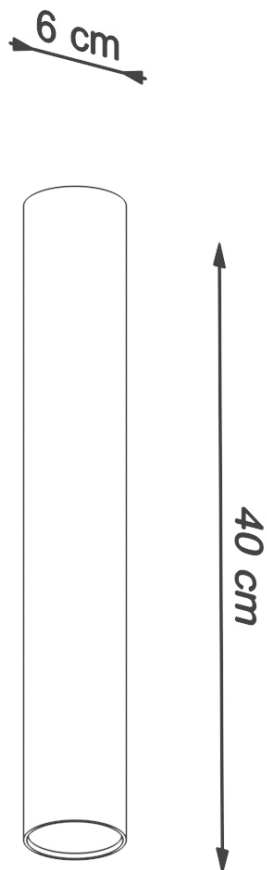

o el vestíbulo decorado con buen gusto.

Bombilla: GU10, 1x40W, 1x12W LED, 50-60Hz, ~ 220-230V, IP20, Clase de aparatos I

Bombilla no incluida.

Dimensiones: 6/6/40 cm.

Material: Acero

De color negro

## ESQUEMA DE INSTALACIÓN