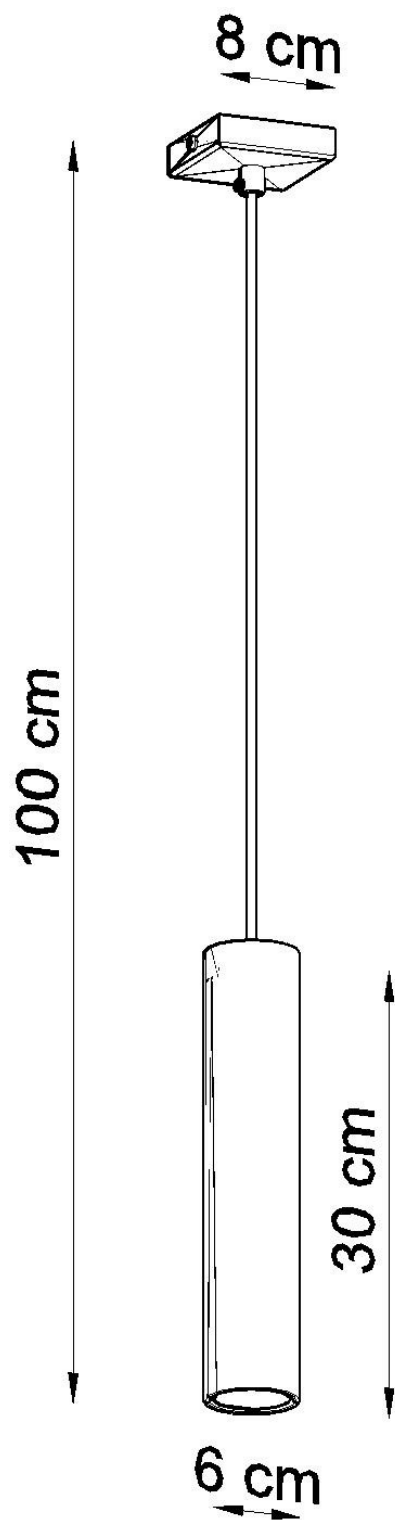

Ficha técnica

Lámpara de techo LAGOS 1 negro, GU10

LEDBOX®