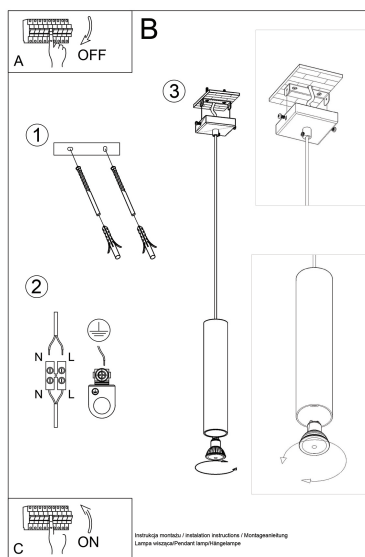

Ficha técnica

Lámpara de techo LAGOS 1 negro, GU10

LEDBOX®

AVISO

Datos sujetos a cambios sin aviso. Excepto errores y omisiones. Asegúrese de utilizar el archivo más reciente posible.