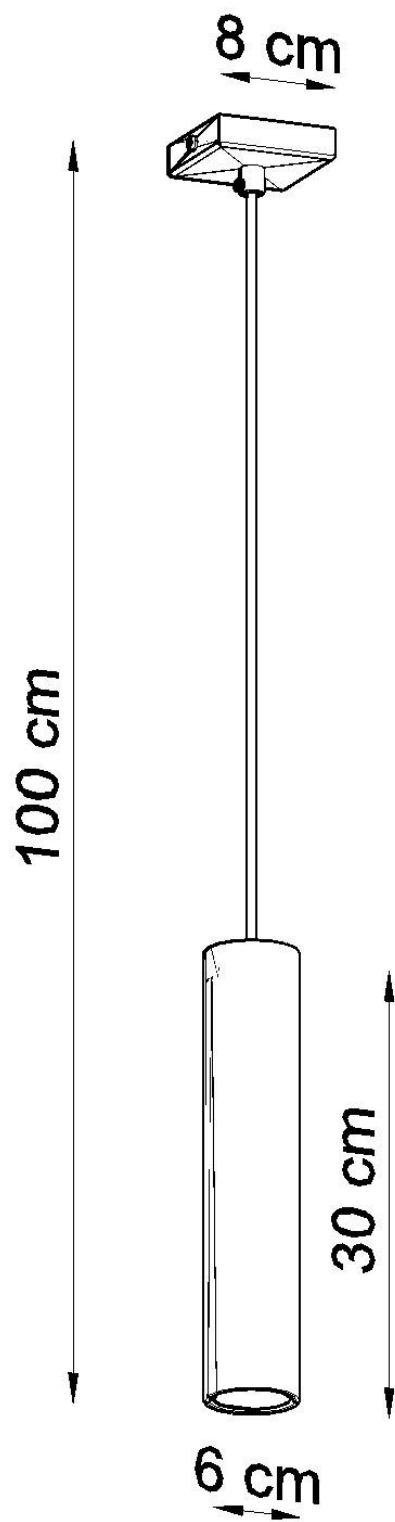

Ficha técnica

Lámpara de techo LAGOS 1 negro, GU10

LEDBOX®