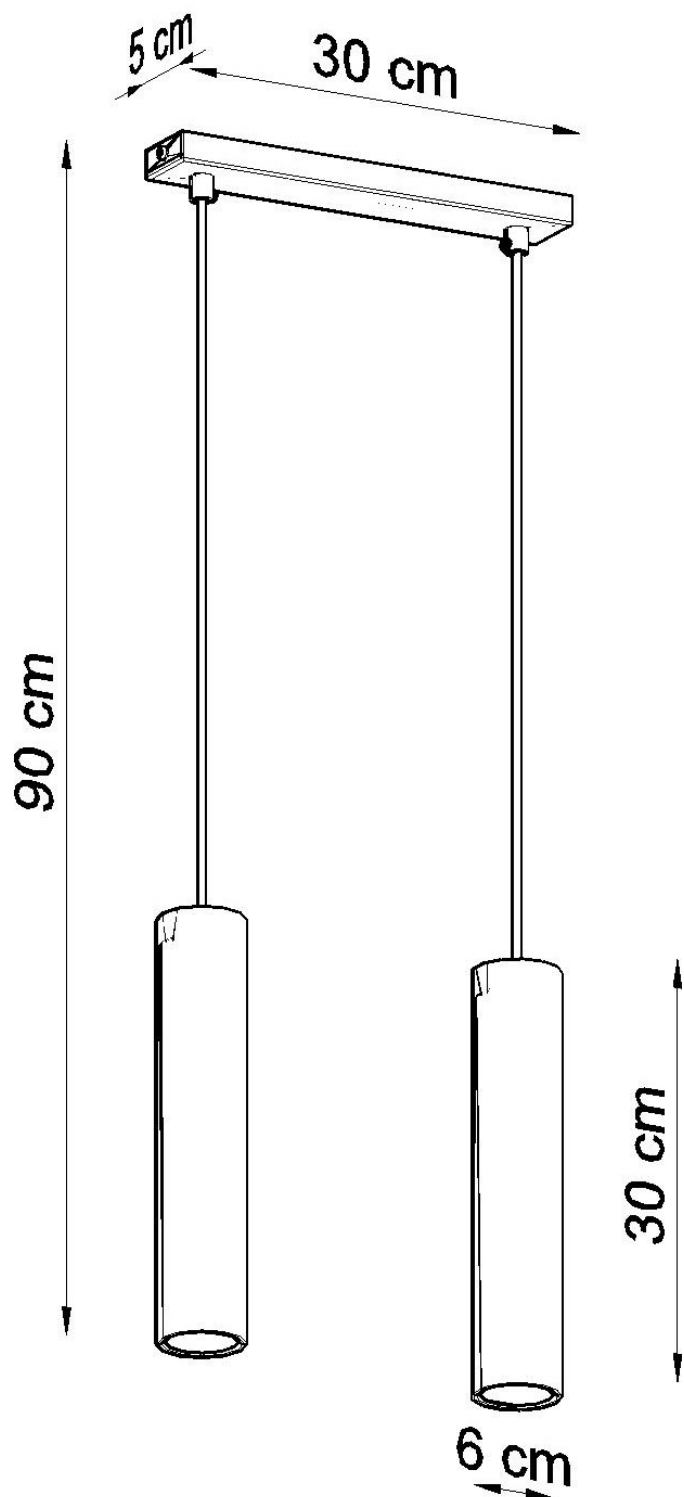

Ficha técnica

Lámpara de techo LAGOS 2 negro, GU10

LEDBOX®