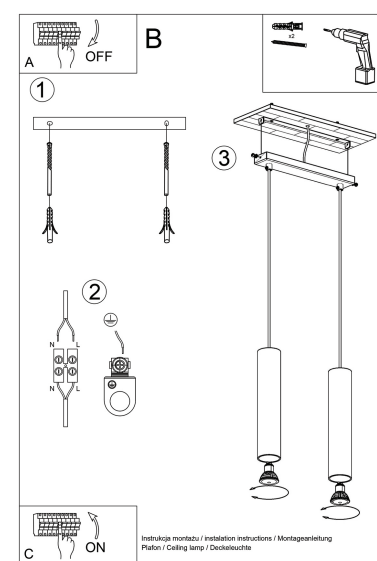

Ficha técnica

Lámpara de techo LAGOS 2 negro, GU10

LEDBOX®

AVISO

Datos sujetos a cambios sin aviso. Excepto errores y omisiones. Asegúrese de utilizar el archivo más reciente posible.