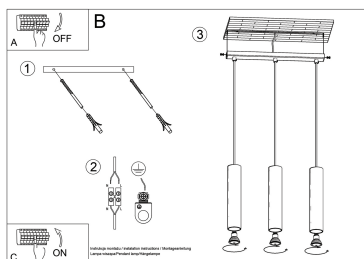

Referencia

LD2020855

Dimensiones del producto

450x60x900mm

Dimensiones del packaging

46x12x17cm

DETALLES

El acero crudo tiene un encanto único y, por lo tanto, se ha convertido en una inspiración para crear una colección única Lagos. Hay una suspensión moderna y lámparas de pared aquí, cuya forma y material acentúan bellamente la atmósfera original de los arreglos industriales, loft y modernistas. Los tonos cilíndricos estrechos le dan a estos productos un carácter único, que se aprecia principalmente por los consumidores que buscan soluciones de iluminación originales y muy efectivas en casa. Las lámparas de suspensión y pared Lagos son una gran sugerencia para la

sala de estar, el dormitorio o el vestíbulo decorado con buen gusto.

Bombilla: GU10, 3x40W, 50Hz, 220V, IP20

Bombilla no incluida.

Dimensiones: 45/6/90 cm.

Dimensión de la pantalla: 6/30 cm

Material: Acero

Ficha técnica

Lámpara de techo LAGOS 3 negro, GU10

LEDBOX®

De color negro

Ficha técnica

Lámpara de techo LAGOS 3 negro, GU10

LEDBOX®

ESQUEMA DE INSTALACIÓN

Ficha técnica

Lámpara de techo LAGOS 3 negro, GU10

LEDBOX®

GALERIA

AVISO

Datos sujetos a cambios sin aviso. Excepto errores y omisiones. Asegúrese de utilizar el archivo más reciente posible.