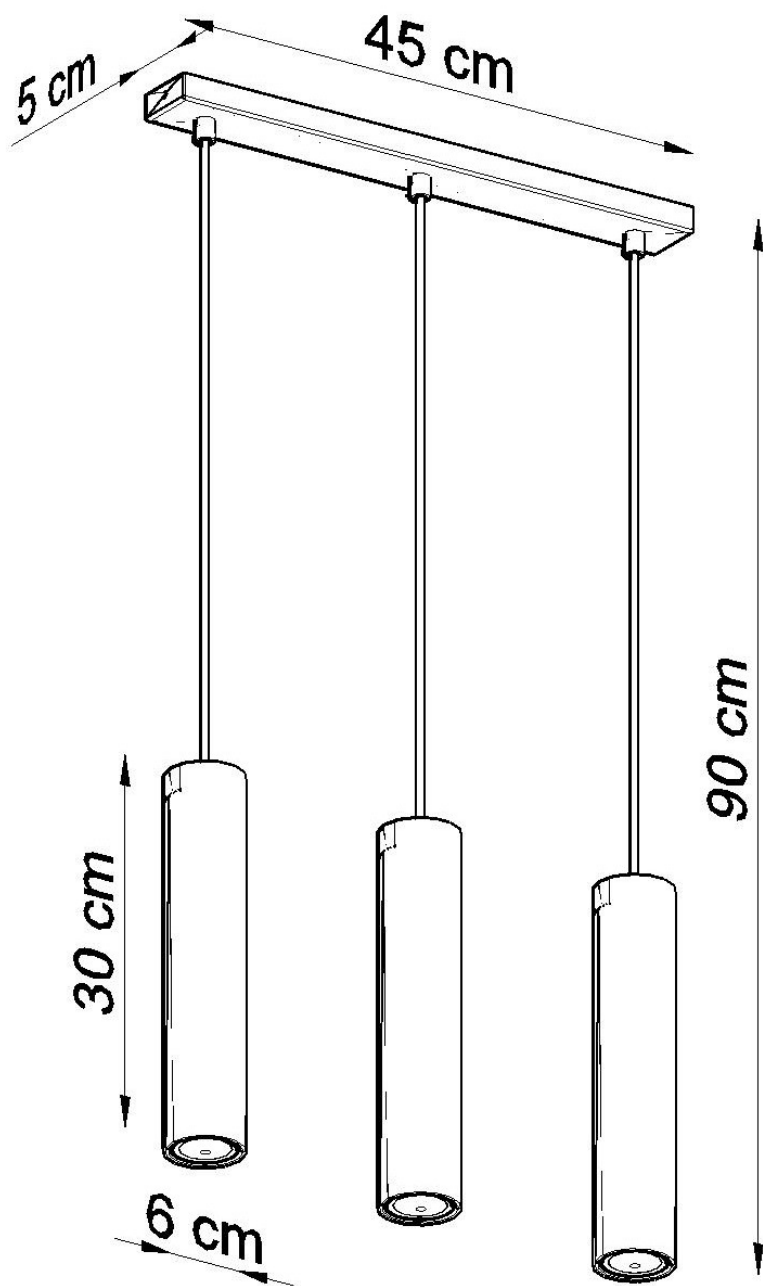

Ficha técnica

Lámpara de techo LAGOS 3 negro, GU10

LEDBOX®