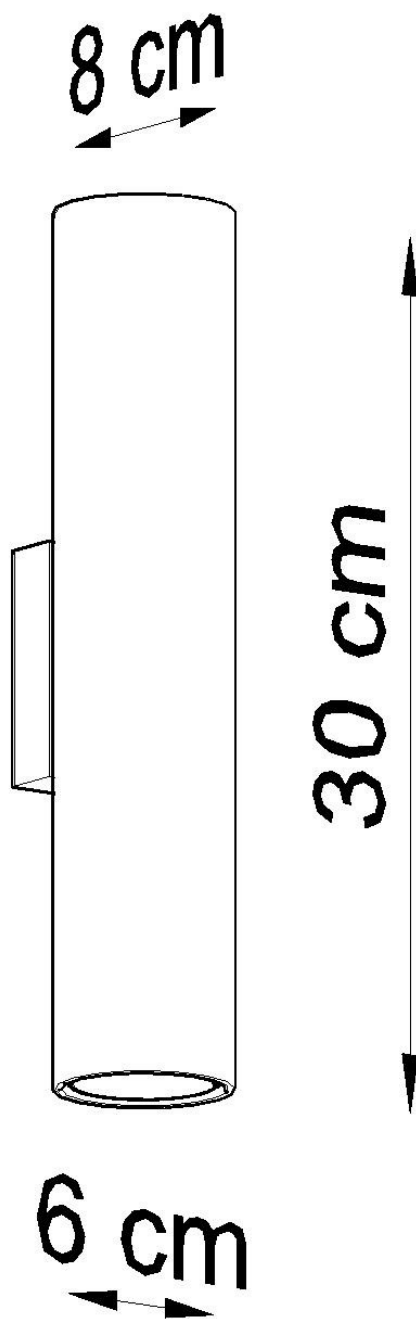

Ficha técnica

Aplique de pared LAGOS 2 negro, GU10

LEDBOX®