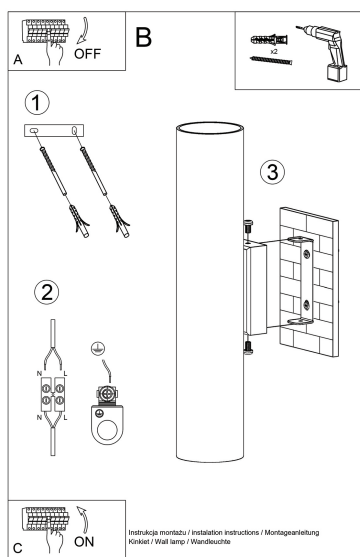

sala de estar, el dormitorio o el vestíbulo decorado con buen gusto.

Bombilla: GU10, 2x40W, 50Hz, 220V, IP20

Bombilla no incluida.

Dimensiones: 6/8/30 cm.

Material: Acero

De color negro

ESQUEMA DE INSTALACIÓN

Ficha técnica

Aplique de pared LAGOS 2 negro, GU10

LEDBOX®

GALERIA

Ficha técnica

Aplique de pared LAGOS 2 negro, GU10

LEDBOX®

AVISO