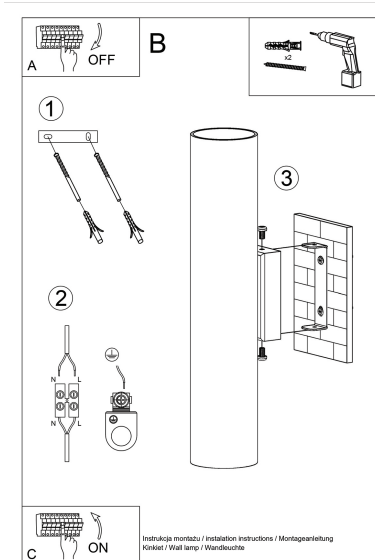

Ficha técnica

Aplique de pared LAGOS 2 negro, GU10

LEDBOX®

AVISO

Datos sujetos a cambios sin aviso. Excepto errores y omisiones. Asegúrese de utilizar el archivo más reciente posible.