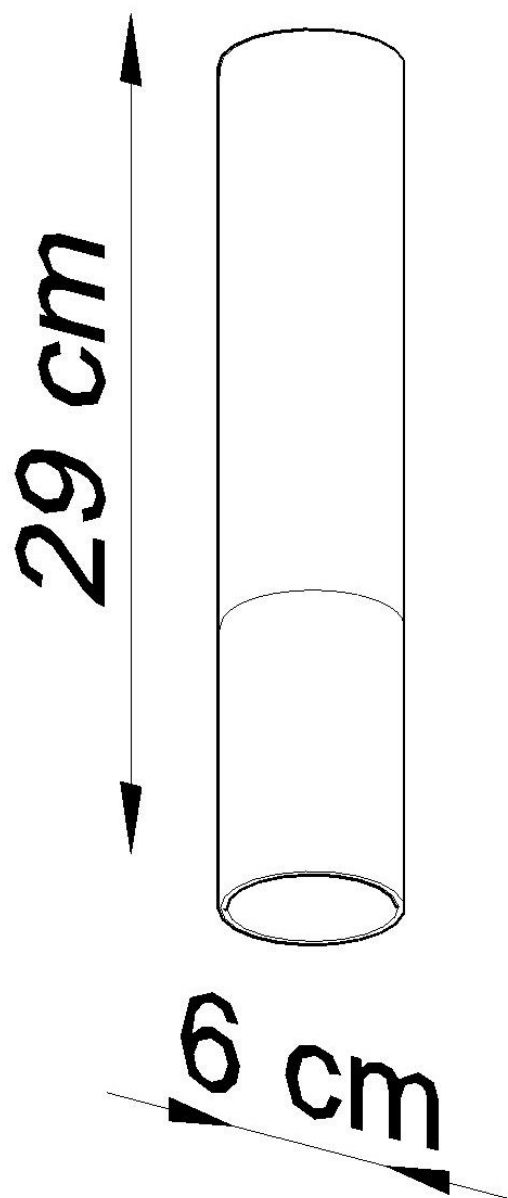

Ficha técnica

Aplique de techo LOOPEZ negro, GU10/cromo

LEDBOX®