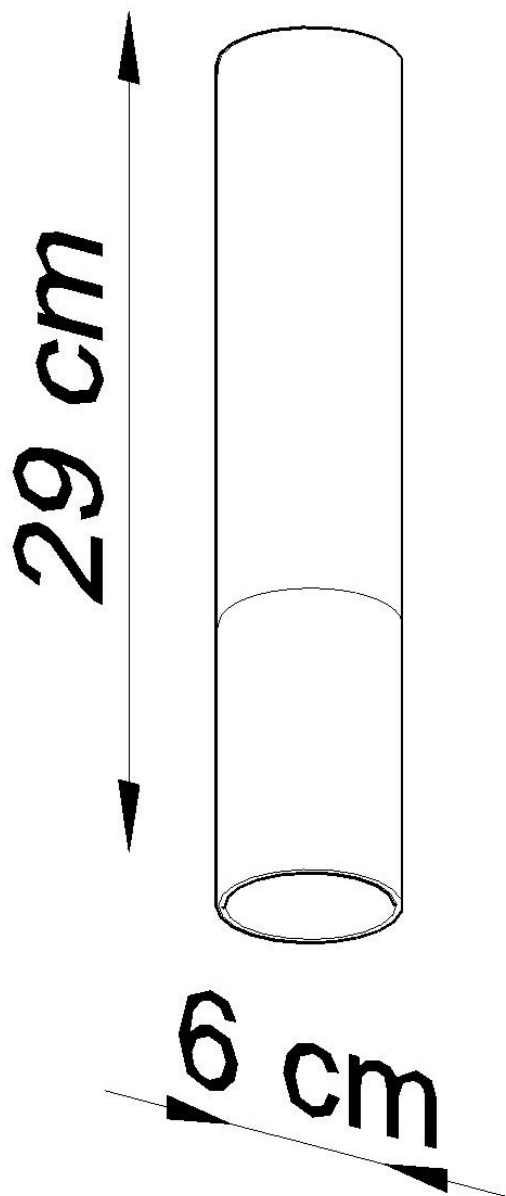

Ficha técnica

Aplique de techo LOOPEZ negro, GU10/cromo

LEDBOX®