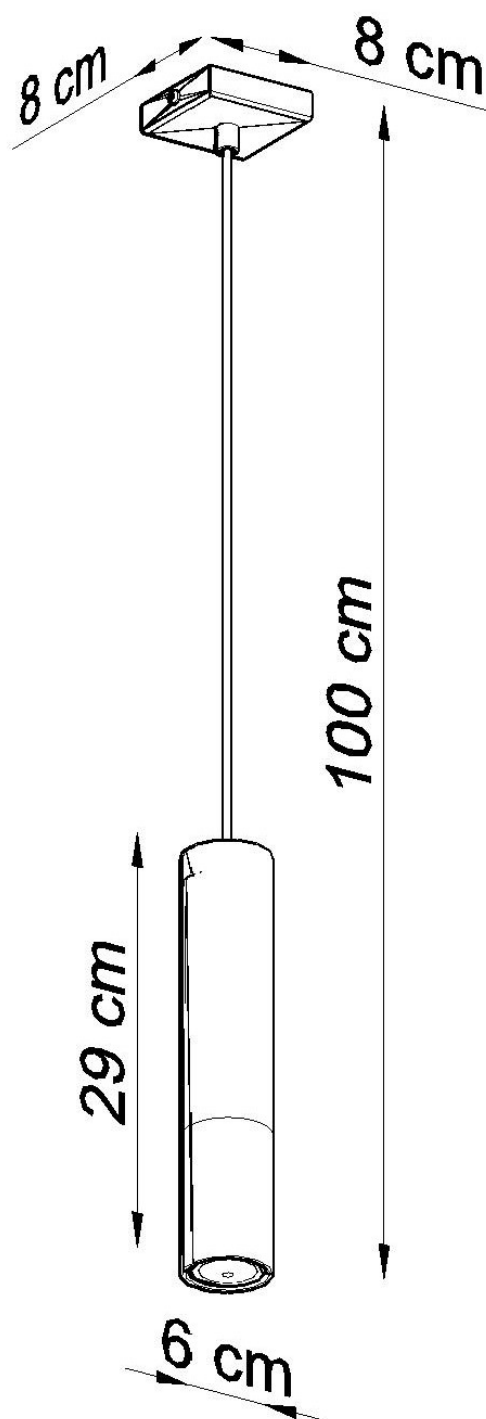

#### Dimensiones del producto

80x80x1000mm

#### Dimensiones del packaging

14x14x31cm

funcional para la mesa de su comedor? ¿O tal vez quieres iluminar tu pasillo? Acabas de encontrar tu colección perfecta.

Bombilla: GU10, 1x40W, 50Hz, 220V, IP20

Bombilla no incluida.

Dimensiones: 8/8/100 cm

Dimensión de la pantalla: 6/29 cm