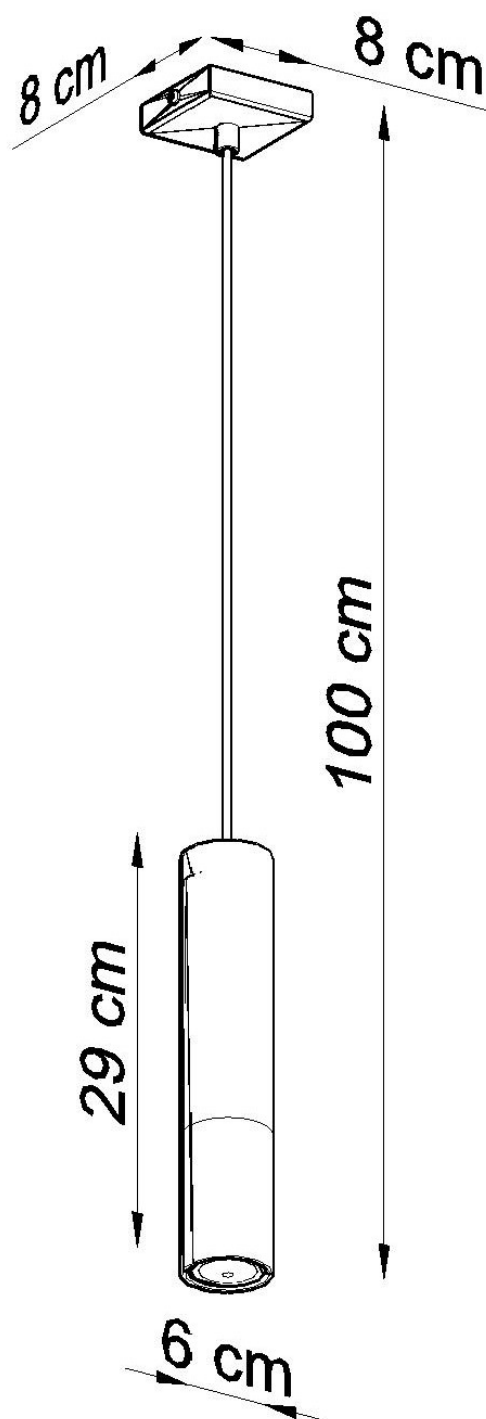

Ficha técnica

Lámpara de techo LOOPEZ 1 negro, GU10/cromo

LEDBOX®