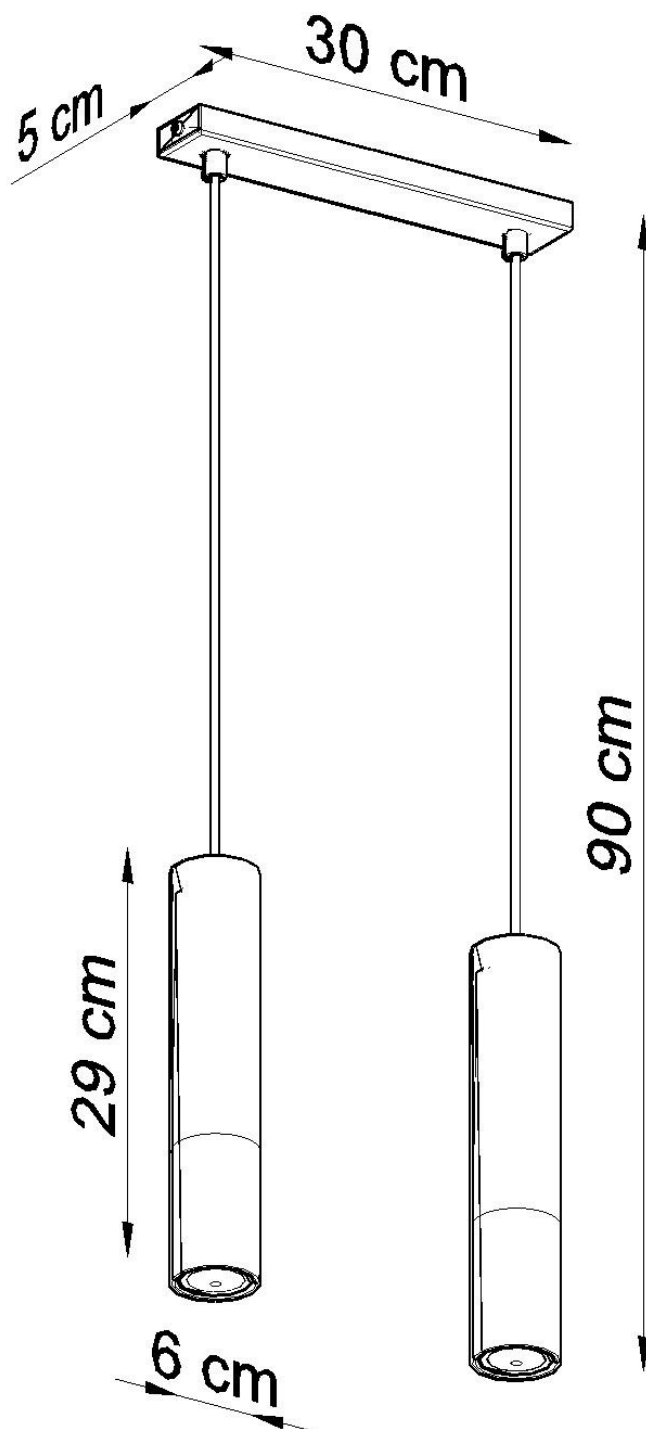

Ficha técnica

Lámpara de techo LOOPEZ 2 negro, GU10/cromo

LEDBOX®