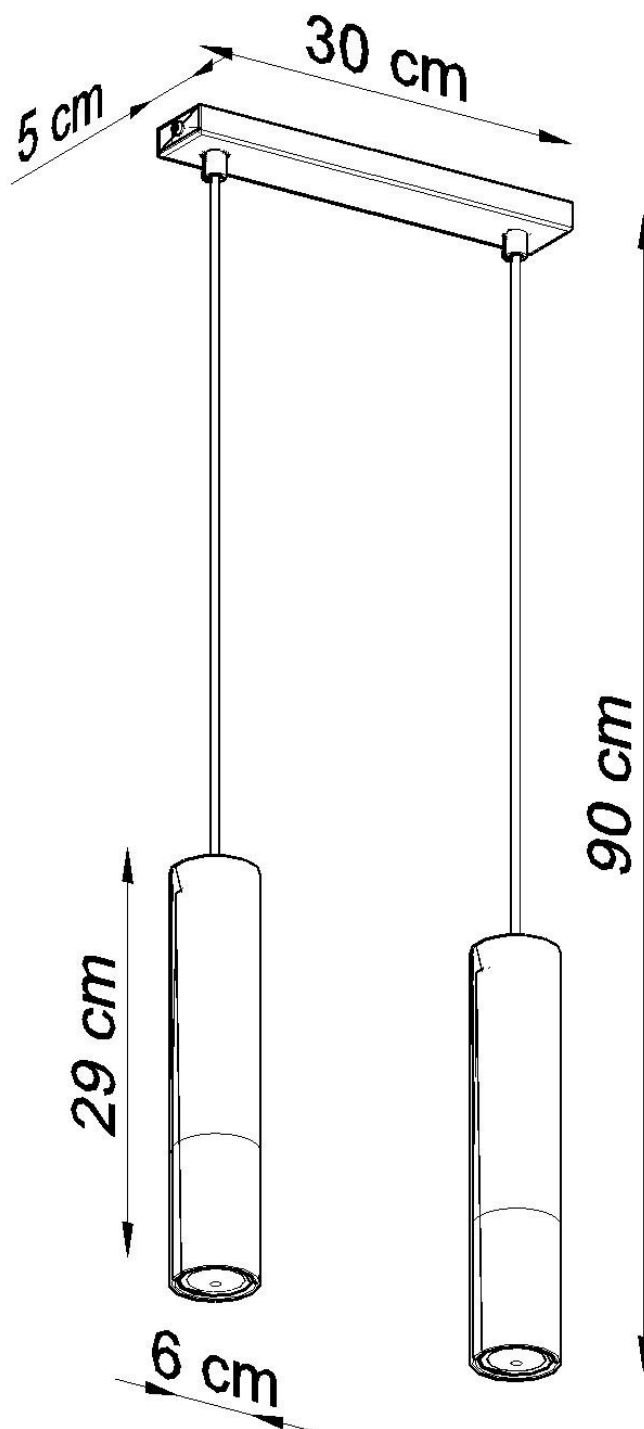

Ficha técnica

Lámpara de techo LOOPEZ 2 negro, GU10/cromo

LEDBOX®