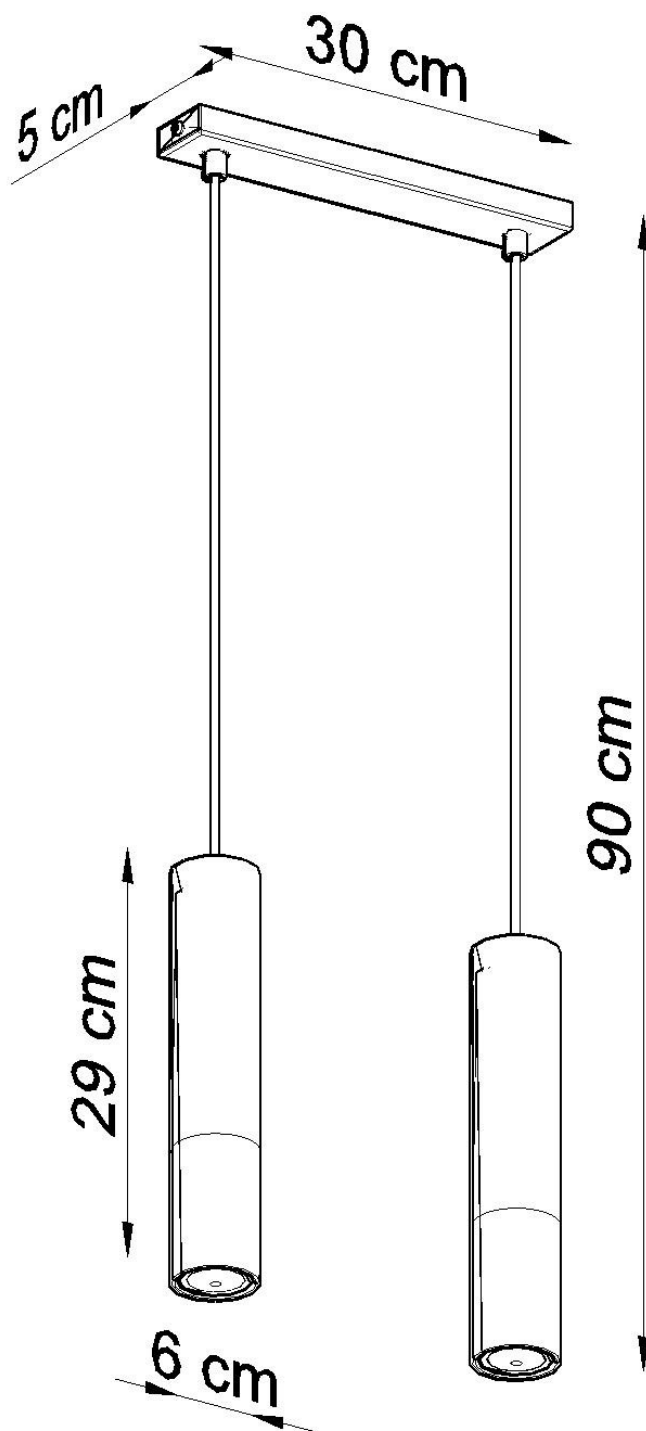

Ficha técnica

Lámpara de techo LOOPEZ 2 negro, GU10/cromo

LEDBOX®