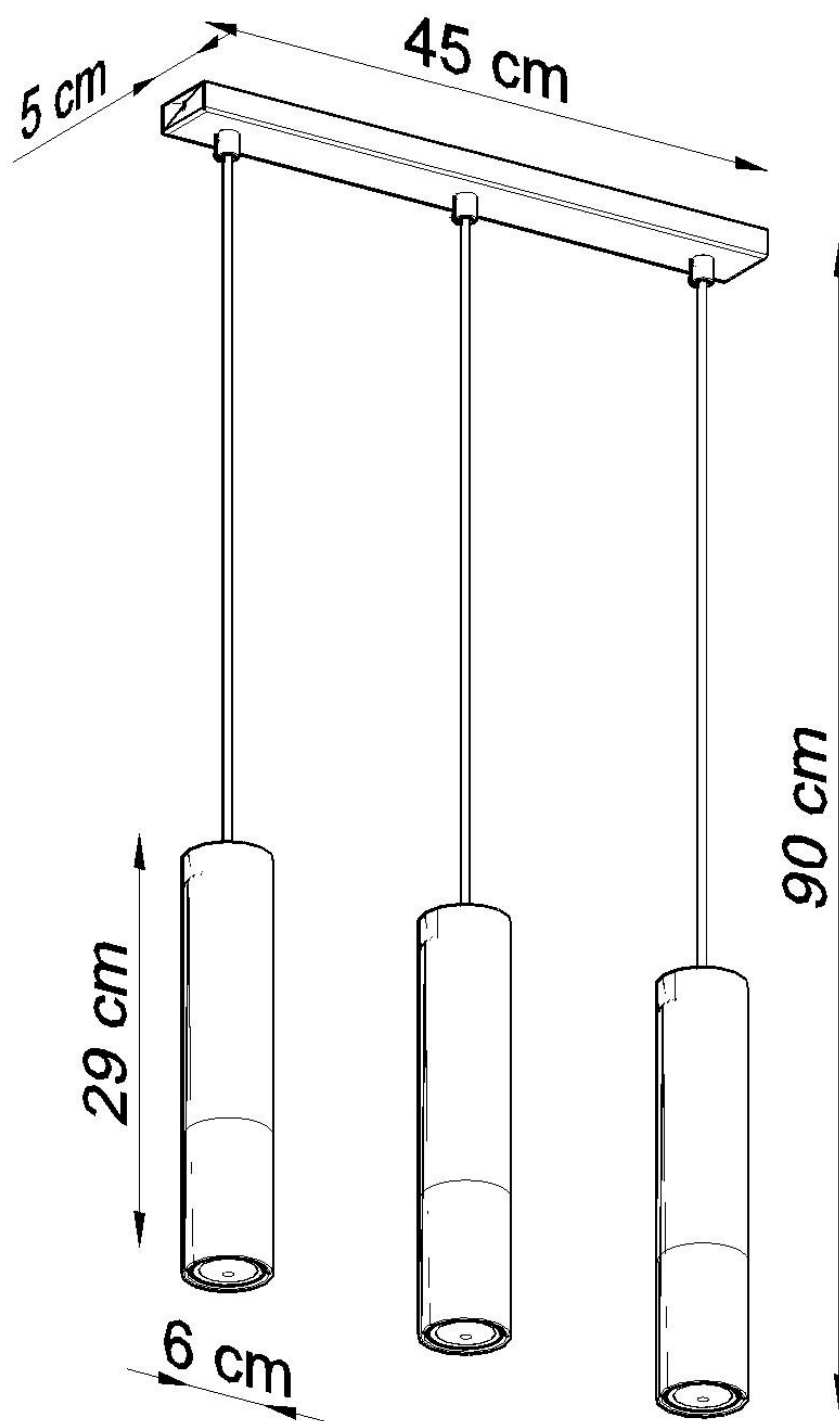

Ficha técnica

Lámpara de techo LOOPEZ 3L negro, GU10/cromo

LEDBOX®