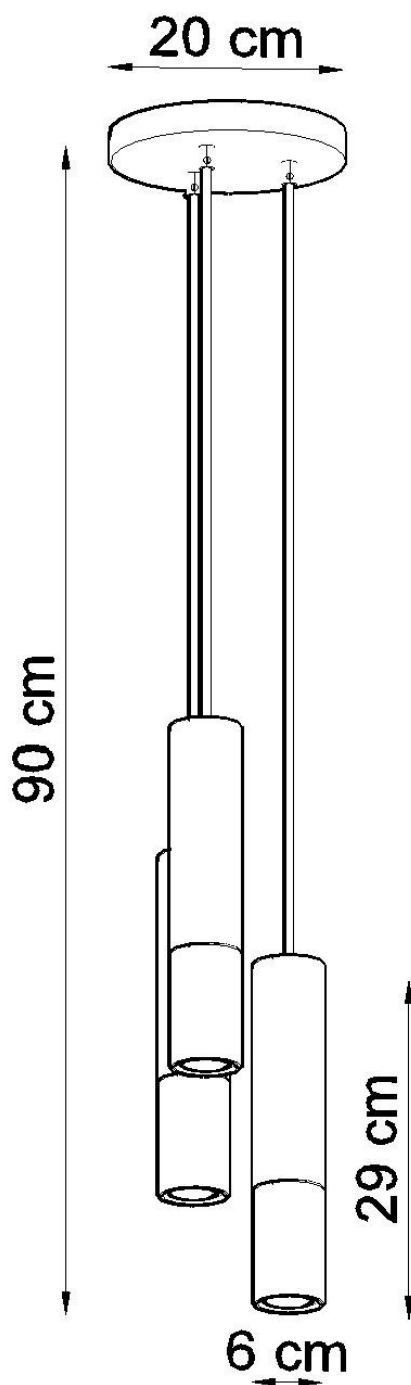

#### Dimensiones del producto

200x200x900mm

#### Dimensiones del packaging

20x20x50cm

funcional para la mesa de su comedor? ¿O tal vez quieres iluminar tu pasillo? Acabas de encontrar tu colección perfecta.

Bombilla: GU10, 3x40W, 50Hz, 220V, IP20

Bombilla no incluida.

Dimensiones: 20/20/90 cm.

Dimensión de la pantalla: 6/29 cm