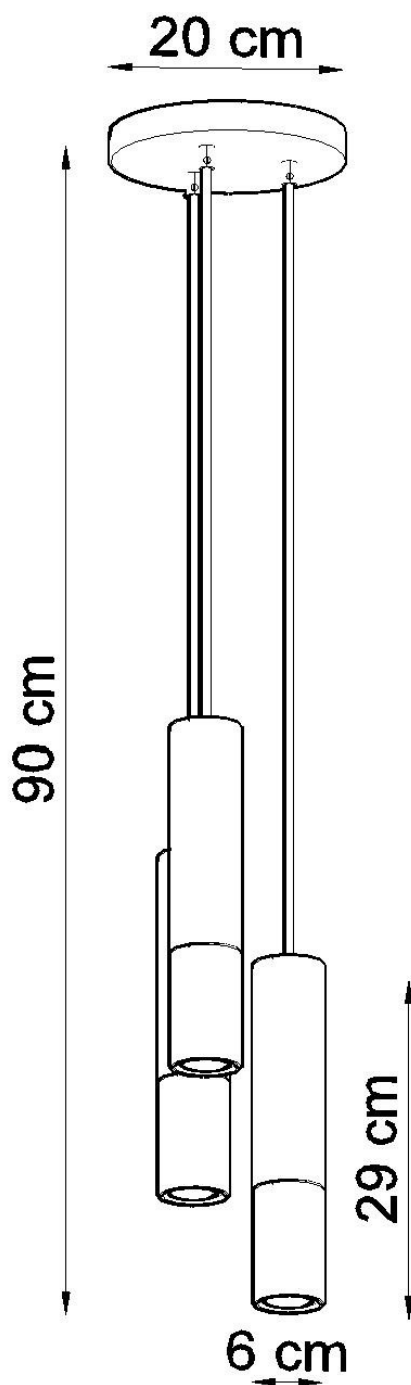

Ficha técnica

Lámpara de techo LOOPEZ 3P negro, GU10/cromo

LEDBOX®