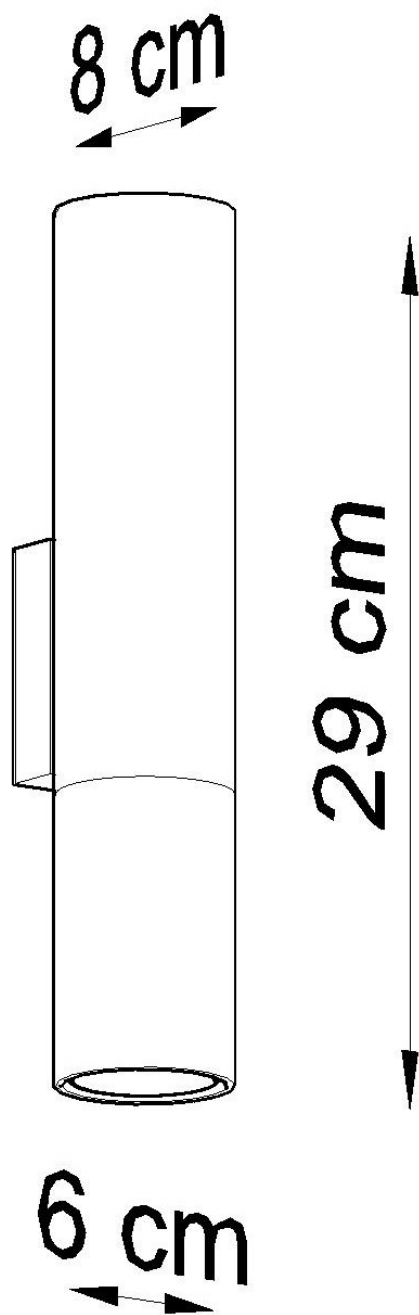

Ficha técnica

Aplique de pared LOOPEZ negro, GU10/cromo

LEDBOX®