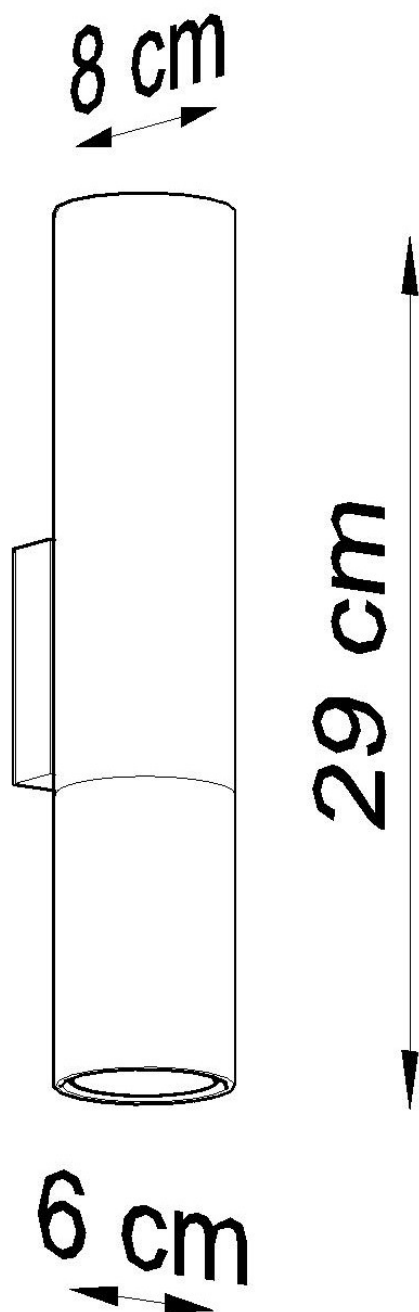

Ficha técnica

Aplique de pared LOOPEZ negro, GU10/cromo

LEDBOX®