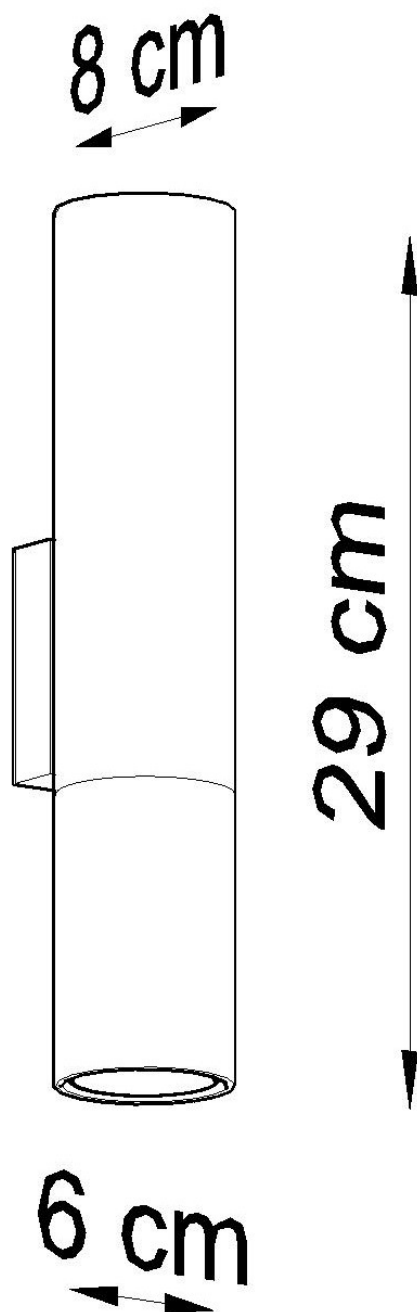

Ficha técnica

Aplique de pared LOOPEZ negro, GU10/cromo

LEDBOX®