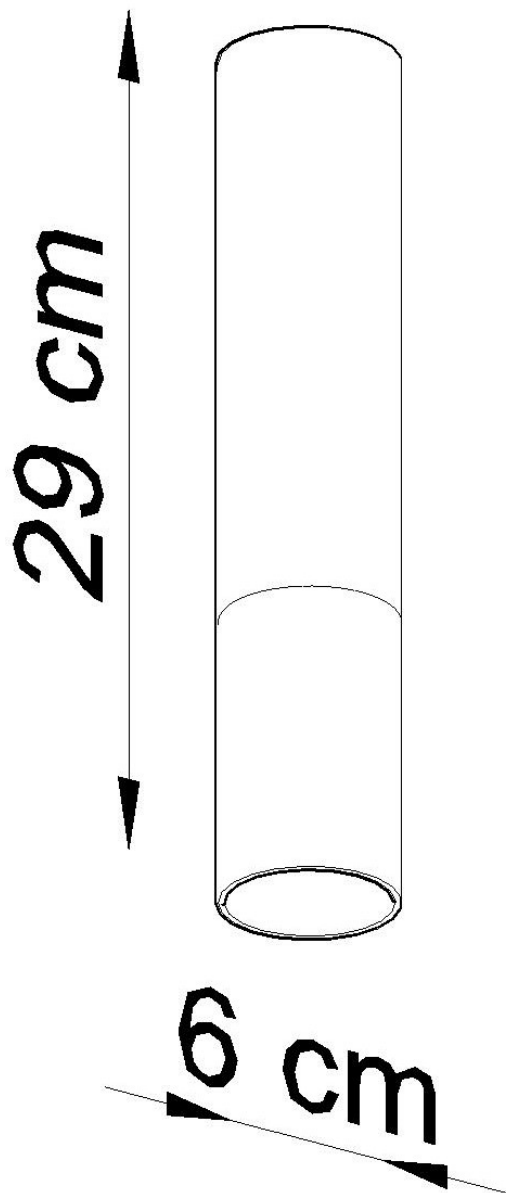

Ficha técnica

Aplique de techo LOOPEZ negro, GU10/cobre

LEDBOX®