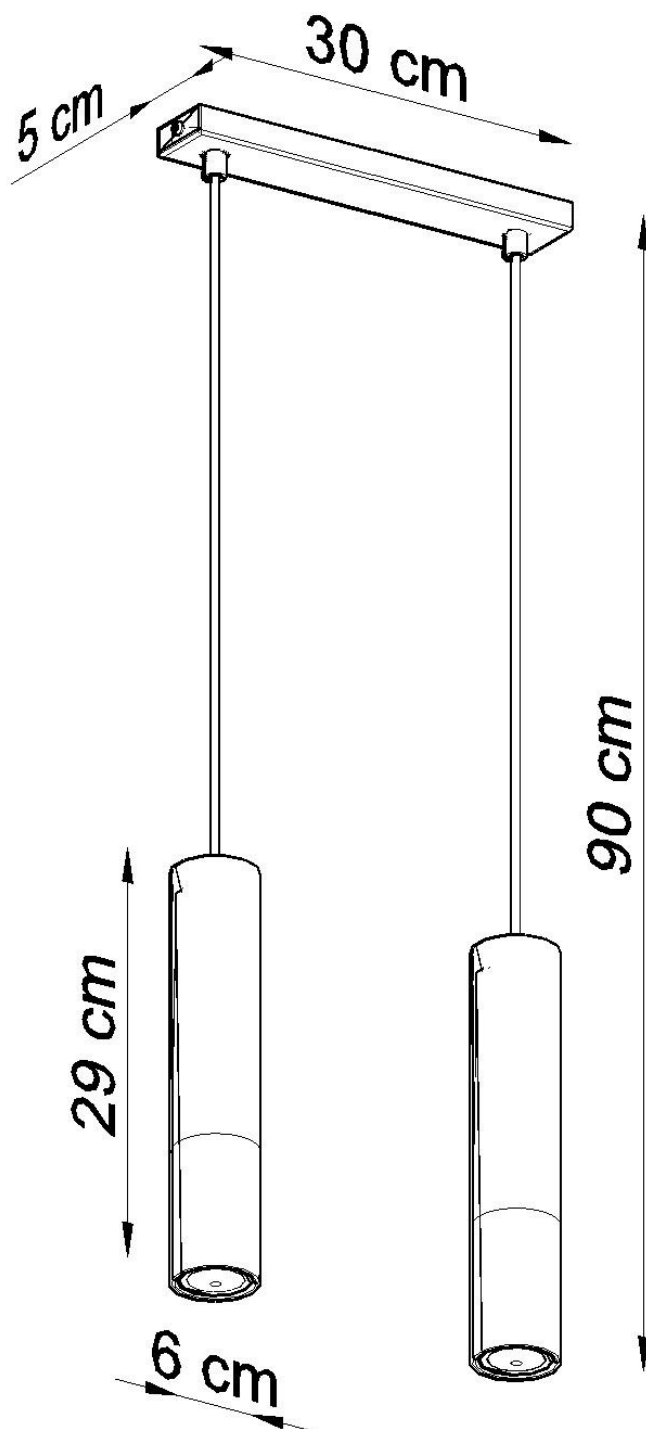

Ficha técnica

Lámpara de techo LOOPEZ 2 negro, GU10/cobre

LEDBOX®