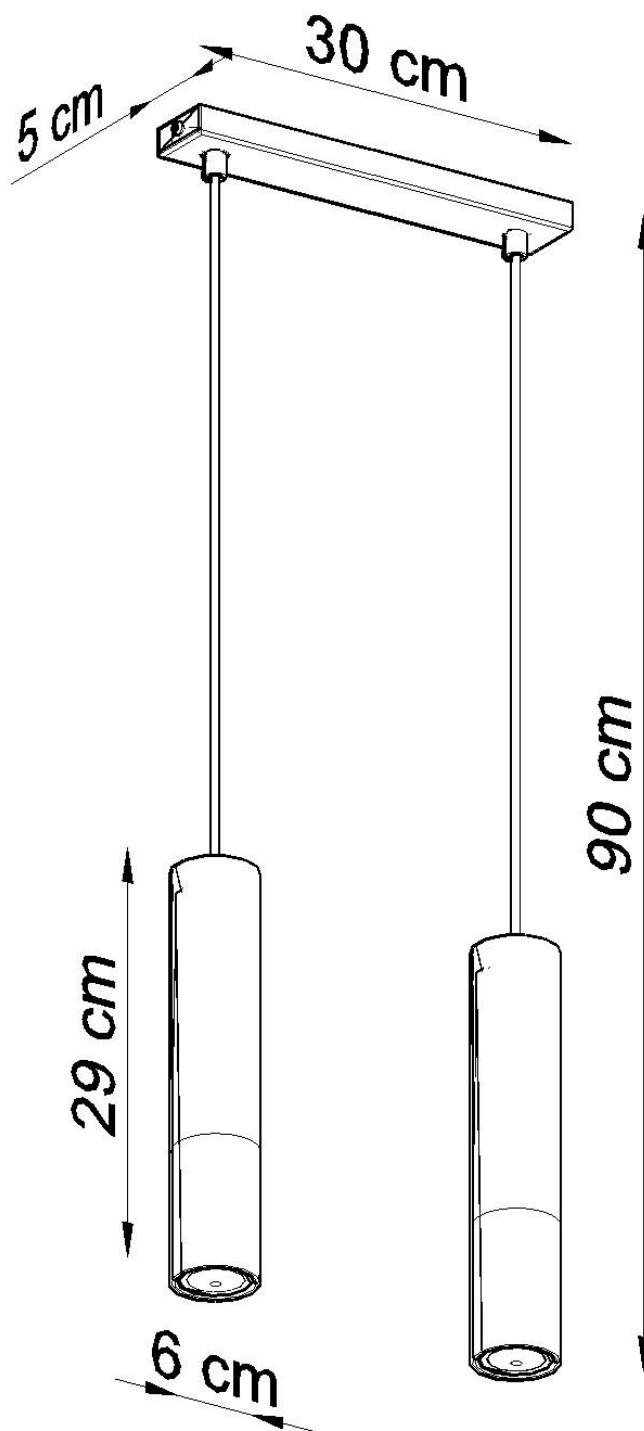

Ficha técnica

Lámpara de techo LOOPEZ 2 negro, GU10/cobre

LEDBOX®