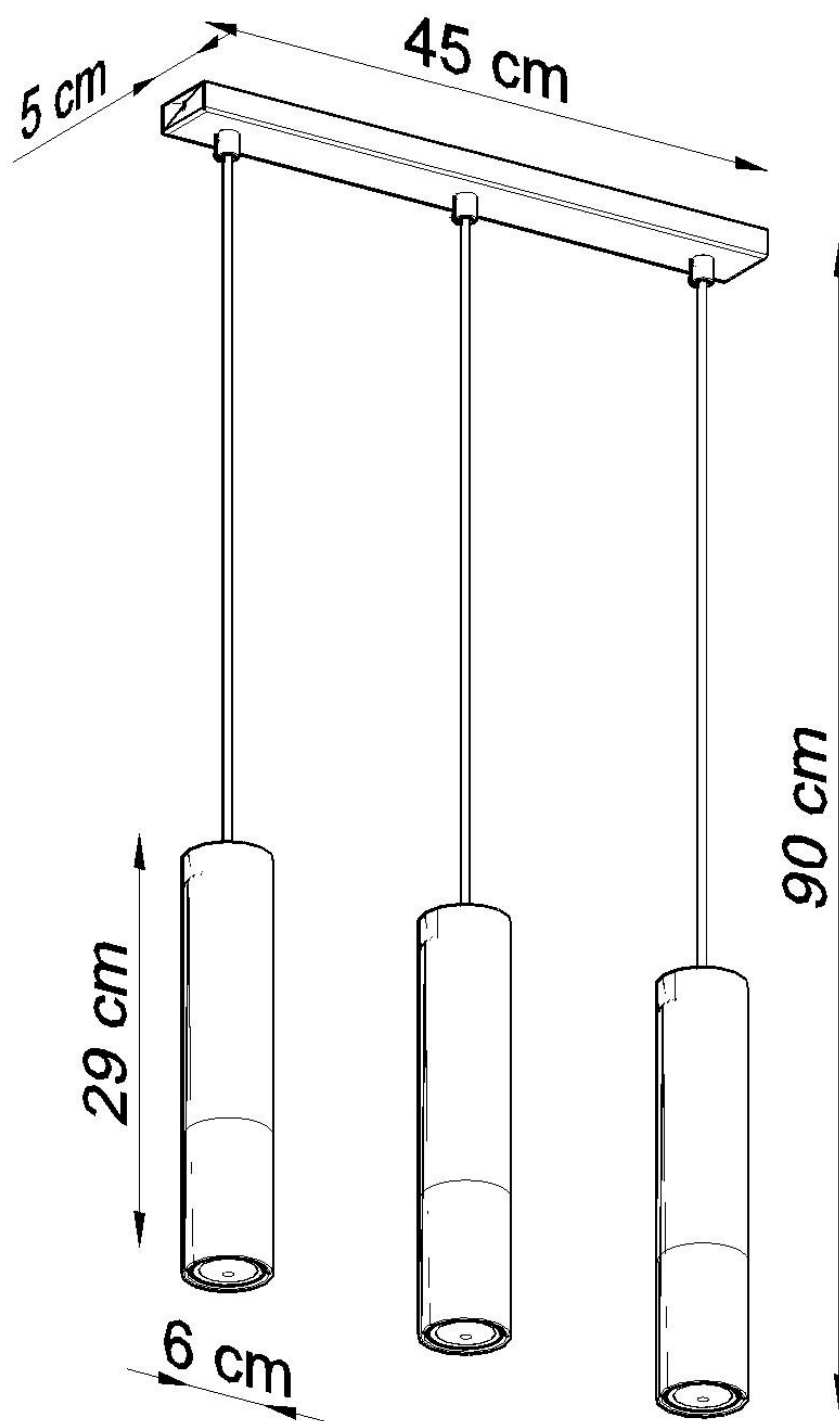

Ficha técnica

Lámpara de techo LOOPEZ 3L negro, GU10/cobre

LEDBOX®