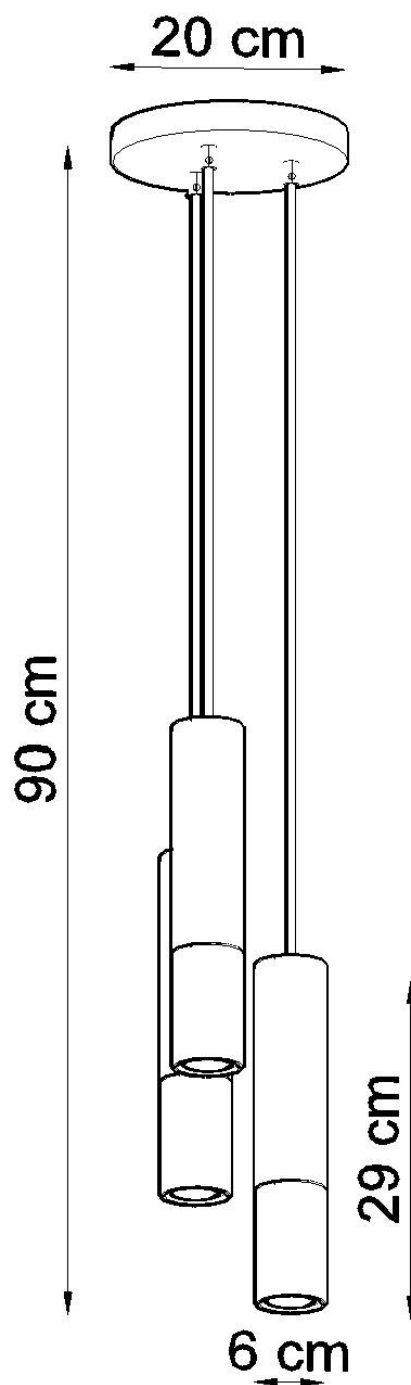

Ficha técnica

Lámpara de techo LOOPEZ 3P negro, GU10/cobre

LEDBOX®