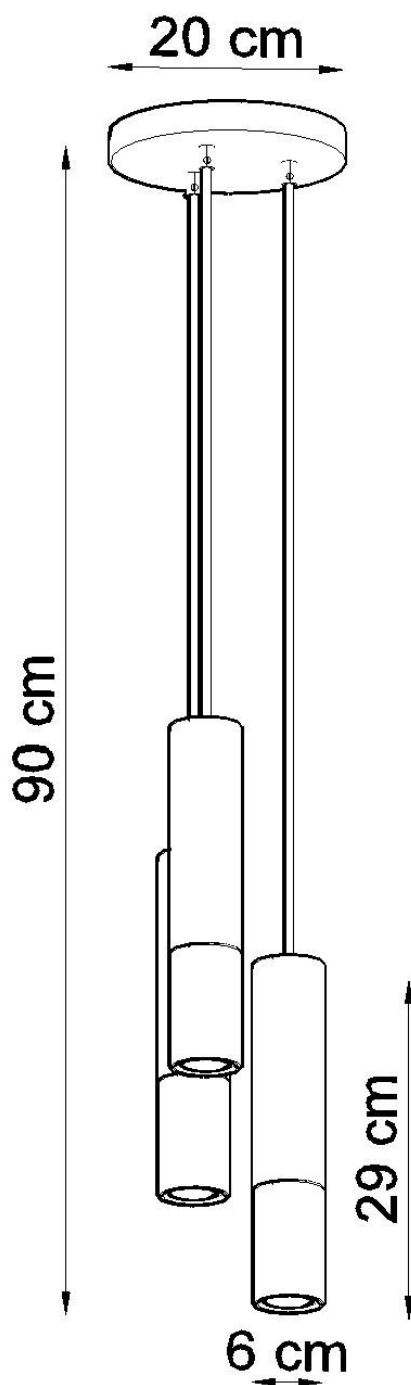

Ficha técnica

Lámpara de techo LOOPEZ 3P negro, GU10/cobre

LEDBOX®