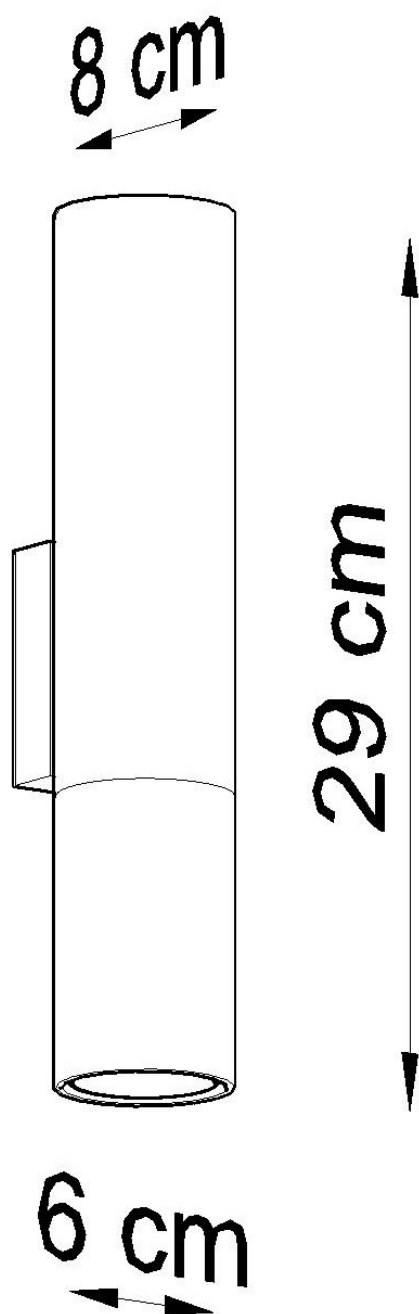

Ficha técnica

Aplique de pared LOOPEZ negro, GU10/cobre

LEDBOX®