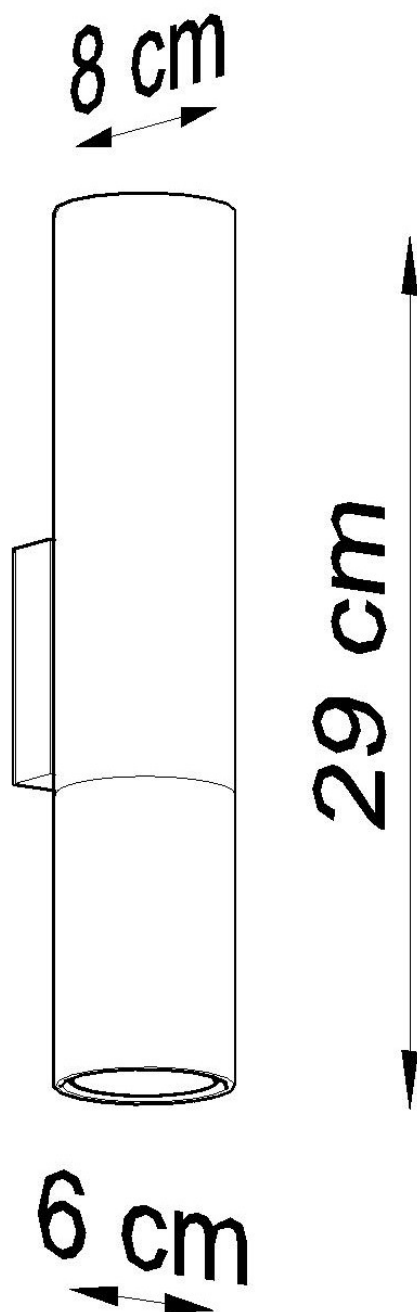

Ficha técnica

Aplique de pared LOOPEZ negro, GU10/cobre

LEDBOX®