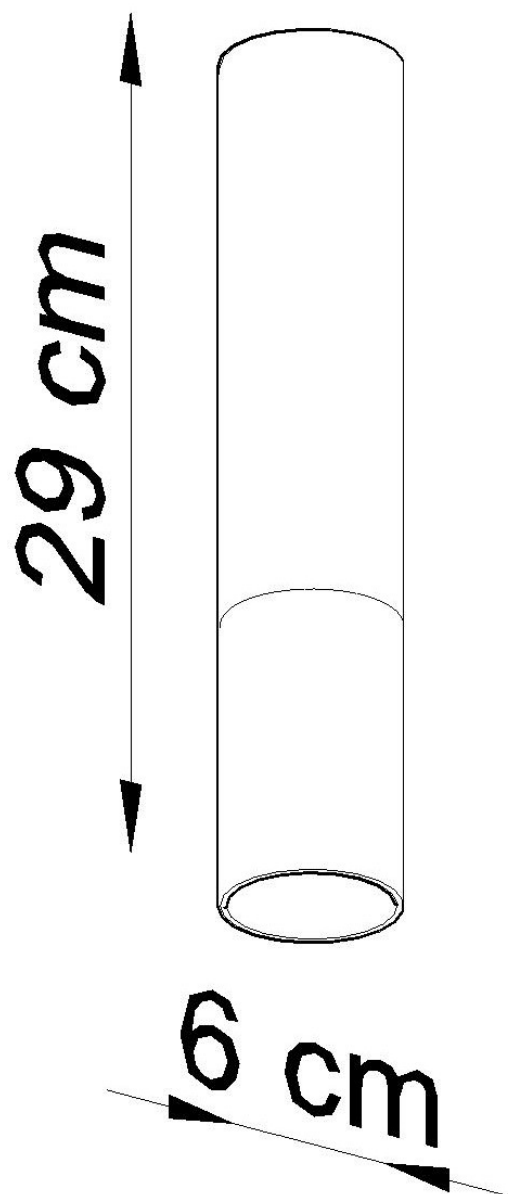

Ficha técnica

Aplique de techo LOOPEZ negro, GU10/dorado

LEDBOX®