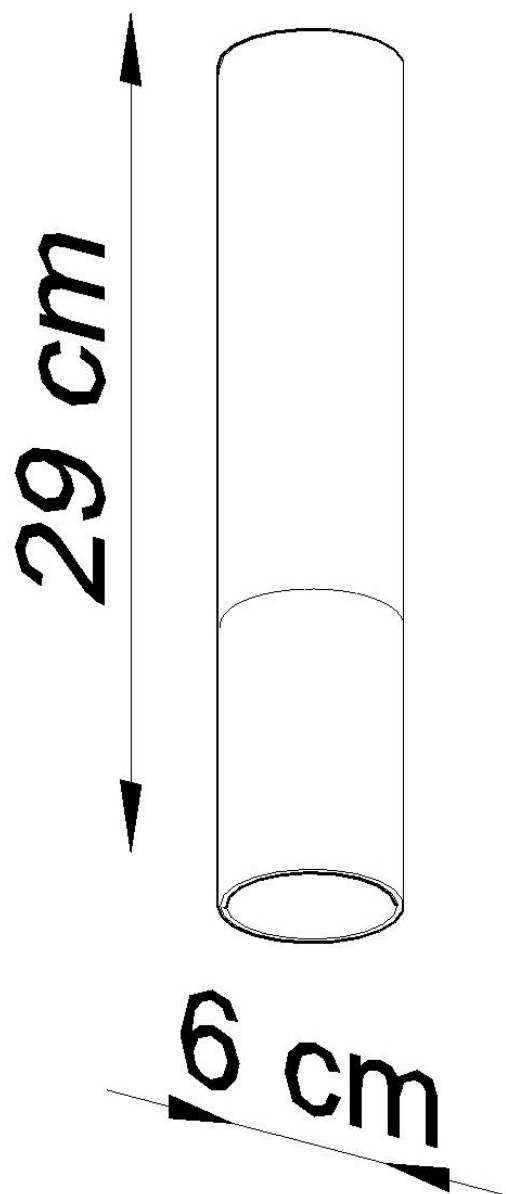

Ficha técnica

Aplique de techo LOOPEZ negro, GU10/dorado

LEDBOX®