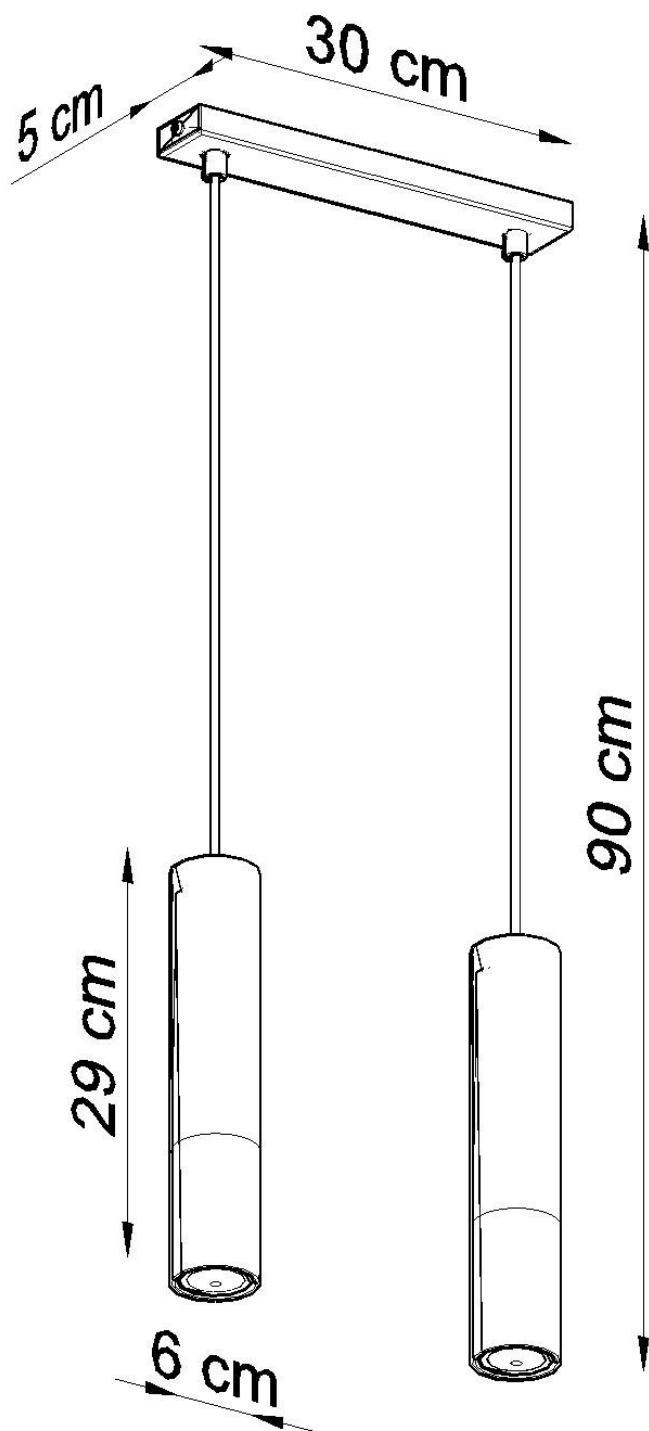

Ficha técnica

Lámpara de techo LOOPEZ 2 negro, GU10/dorado

LEDBOX®