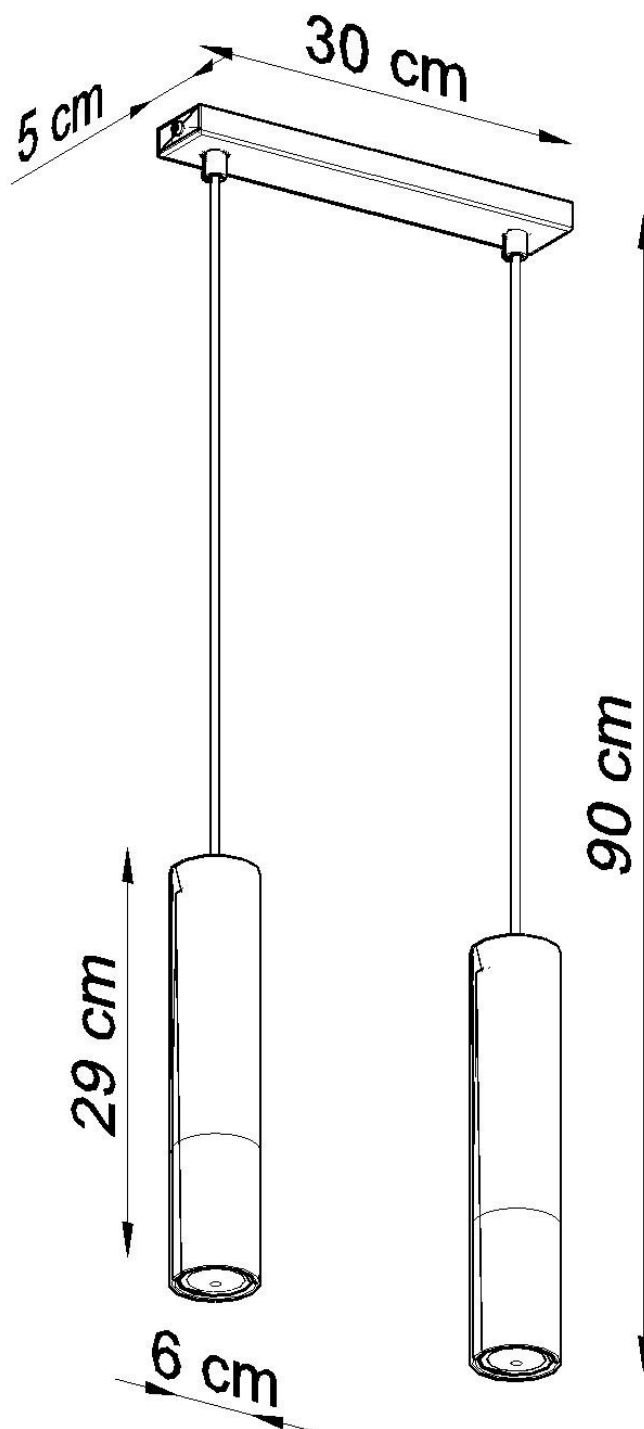

Ficha técnica

Lámpara de techo LOOPEZ 2 negro, GU10/dorado

LEDBOX®