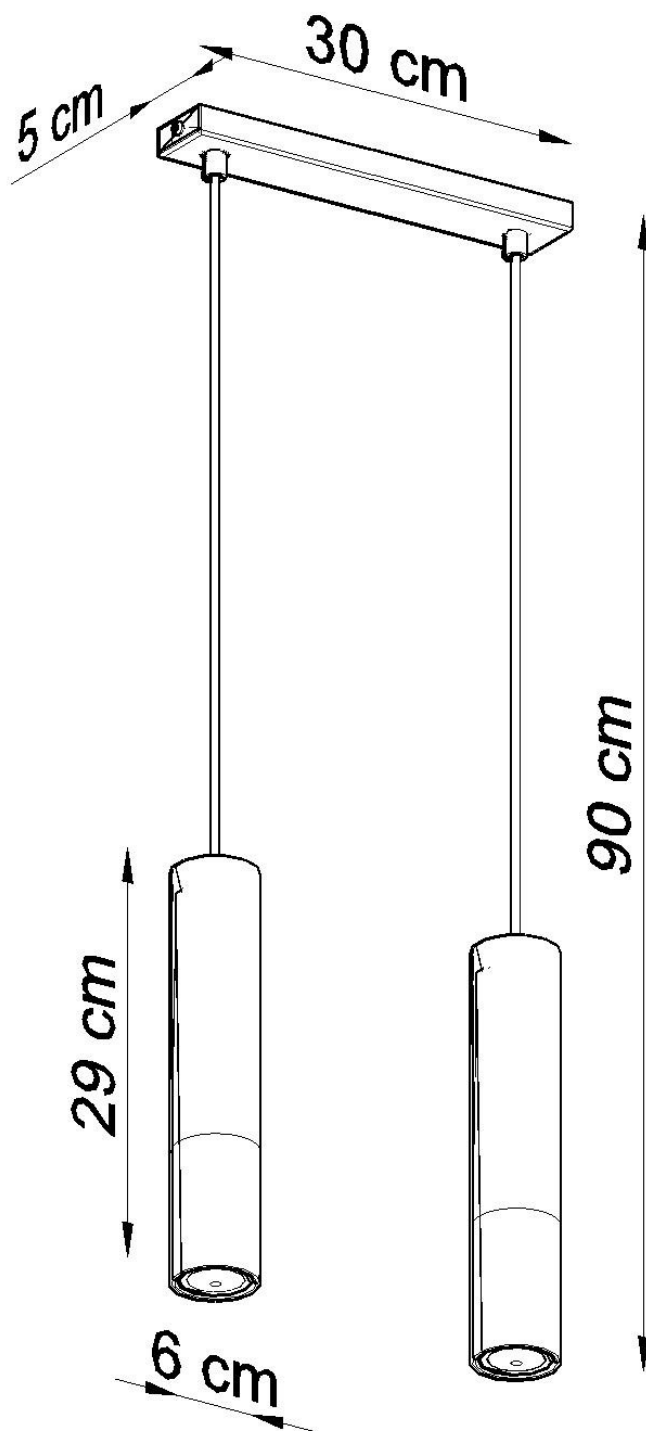

Ficha técnica

Lámpara de techo LOOPEZ 2 negro, GU10/dorado

LEDBOX®