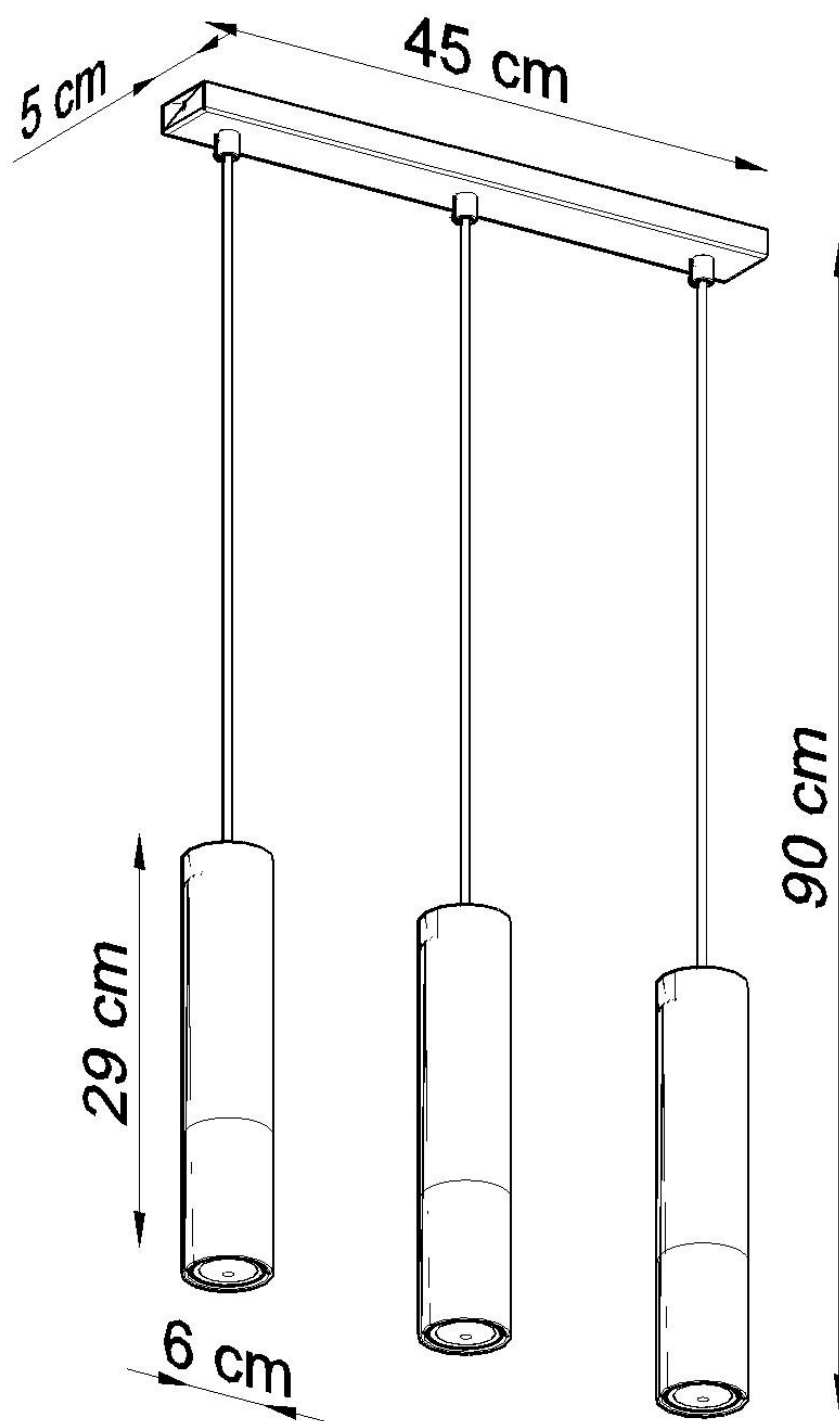

Ficha técnica

Lámpara de techo LOOPEZ 3L negro, GU10/dorado

LEDBOX®