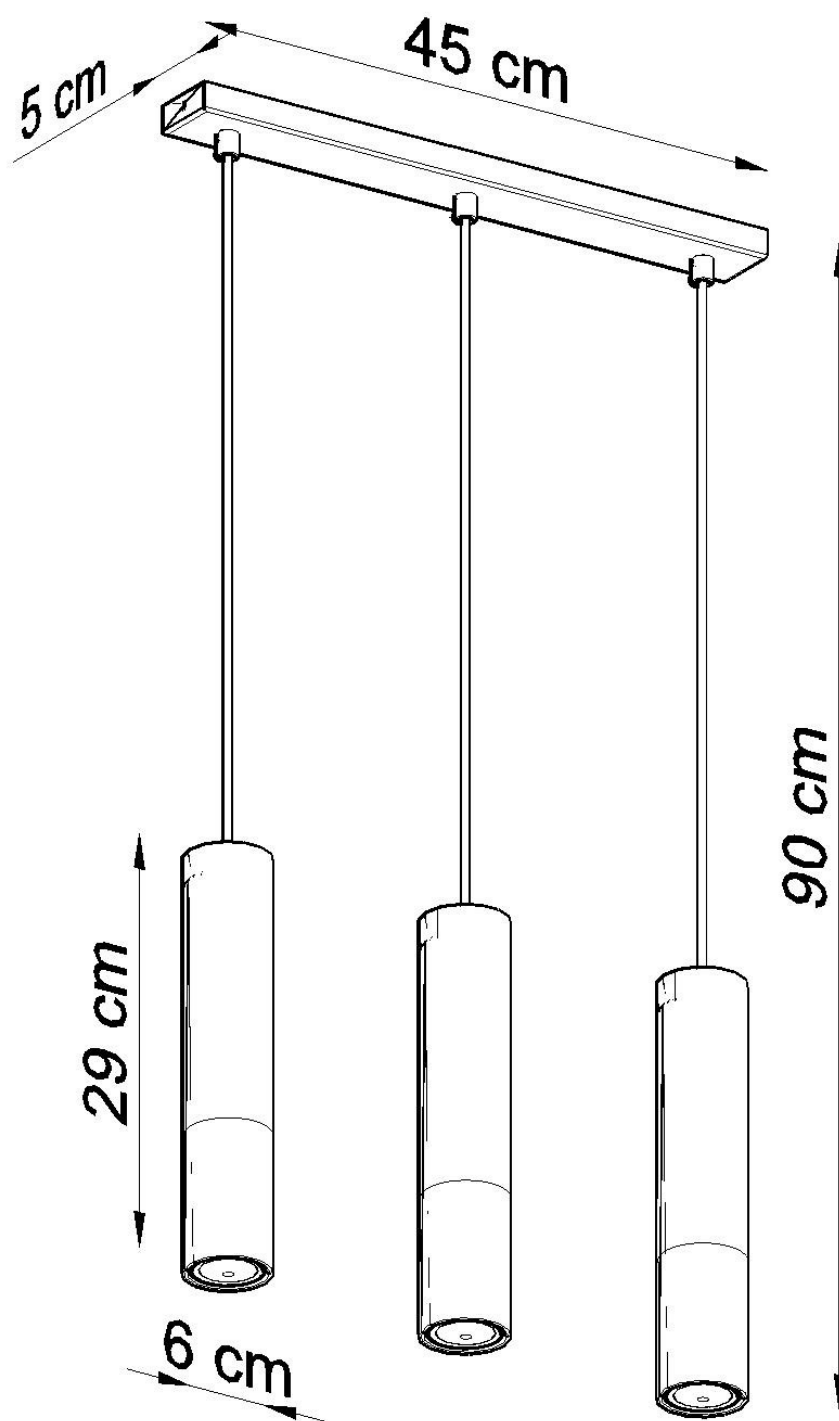

Referencia

LD2020872

Dimensiones del producto

450x60x900mm

Dimensiones del packaging

14x14x31cm

DETALLES

Menos es más, y nuestra colección Loopez es la mejor prueba. Aquí la elegancia clásica se encuentra con el minimalismo moderno. Negro Mate se encuentra en contraste con el brillo de cromo, cobre u oro. Como las mejores joyas, nuestras lámparas Loopez realzan la belleza de su hogar, lanzando luz exactamente donde se necesita. La colección Loopez tiene todo lo que necesita para iluminar elegantemente a cualquier habitación: lámparas de techo, apliques de pared y lámparas colgantes en varias opciones. ¿Está buscando una iluminación

funcional para la mesa de su comedor? ¿O tal vez quieres iluminar tu pasillo? Acabas de encontrar tu colección perfecta.

Bombilla: GU10, 3x40W, 50Hz, 220V, IP20

Bombilla no incluida.

Dimensiones: 45/6/90 cm.

Dimensión de la pantalla: 6/29 cm

Ficha técnica

Lámpara de techo LOOPEZ 3L negro, GU10/dorado

LEDBOX®

Material: Acero

Color: Negro, Oro

Ficha técnica

Lámpara de techo LOOPEZ 3L negro, GU10/dorado

LEDBOX®

ESQUEMA DE INSTALACIÓN

Ficha técnica

Lámpara de techo LOOPEZ 3L negro, GU10/dorado

LEDBOX®

GALERIA

Ficha técnica

Lámpara de techo LOOPEZ 3L negro, GU10/dorado