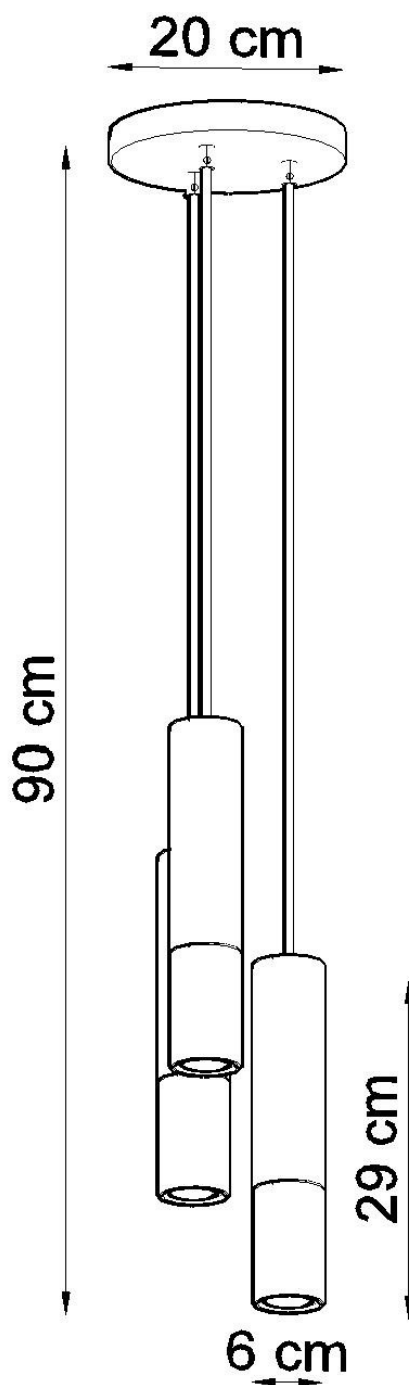

Ficha técnica

Lámpara de techo LOOPEZ 3P negro, GU10/dorado

LEDBOX®