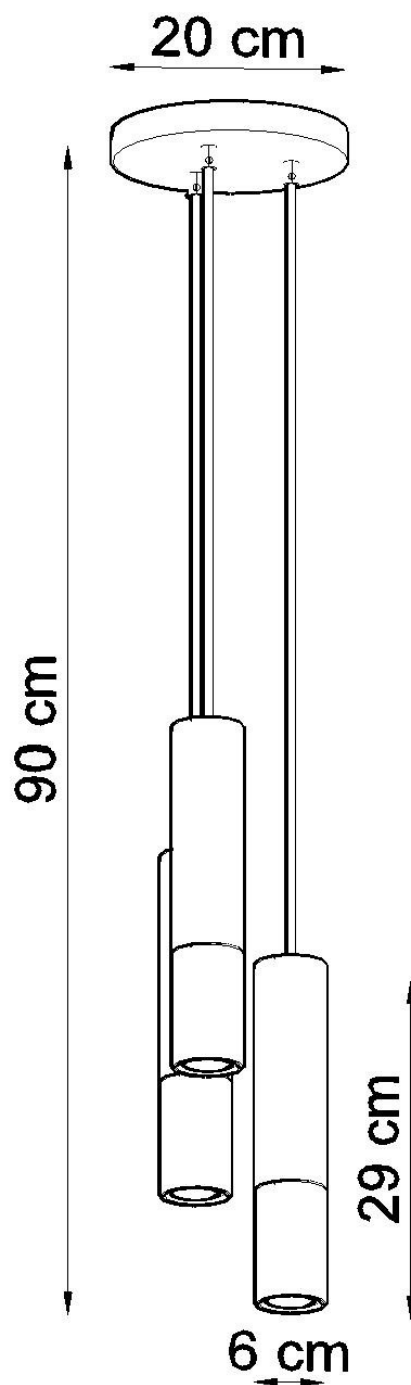

Ficha técnica

Lámpara de techo LOOPEZ 3P negro, GU10/dorado

LEDBOX®