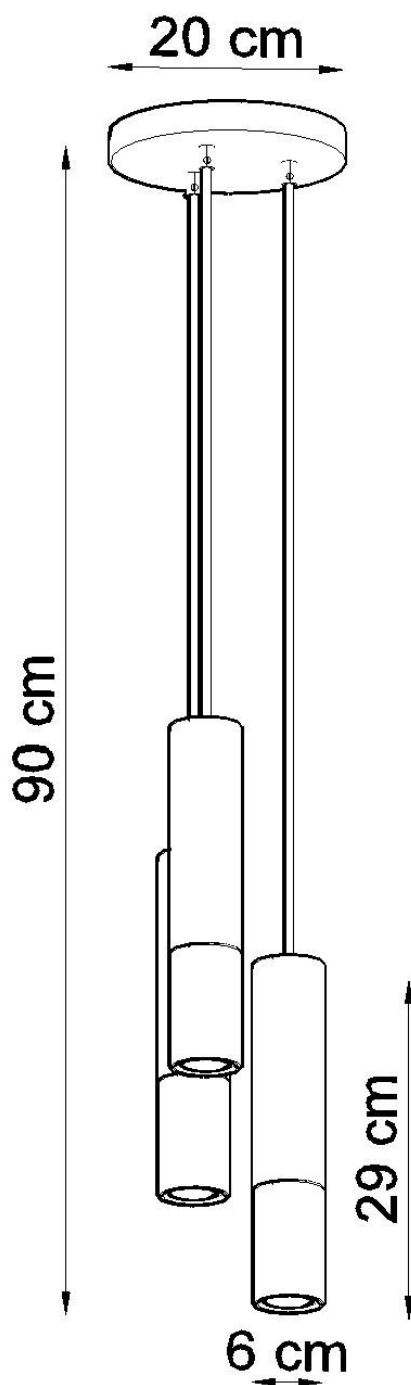

Ficha técnica

Lámpara de techo LOOPEZ 3P negro, GU10/dorado

LEDBOX®