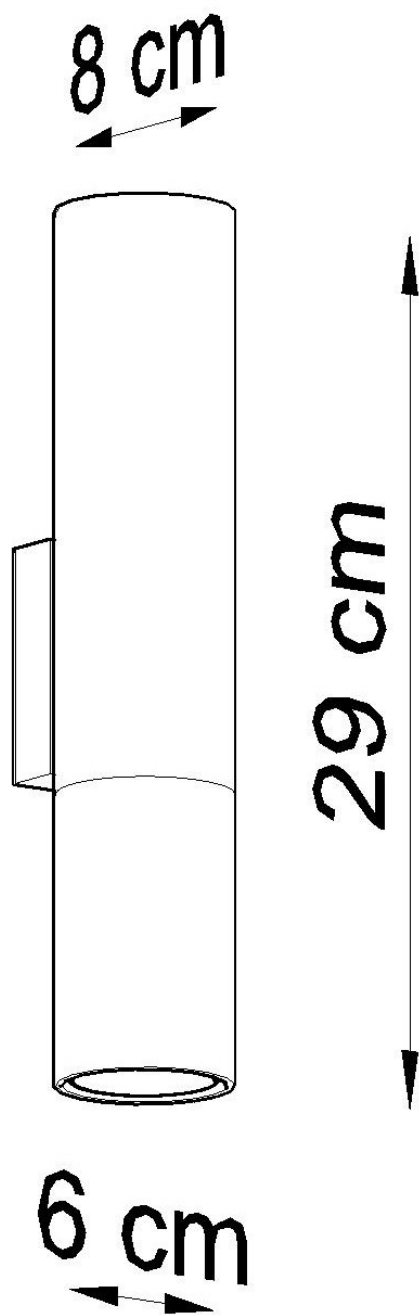

Ficha técnica

Aplique de pared LOOPEZ negro, GU10/dorado

LEDBOX®