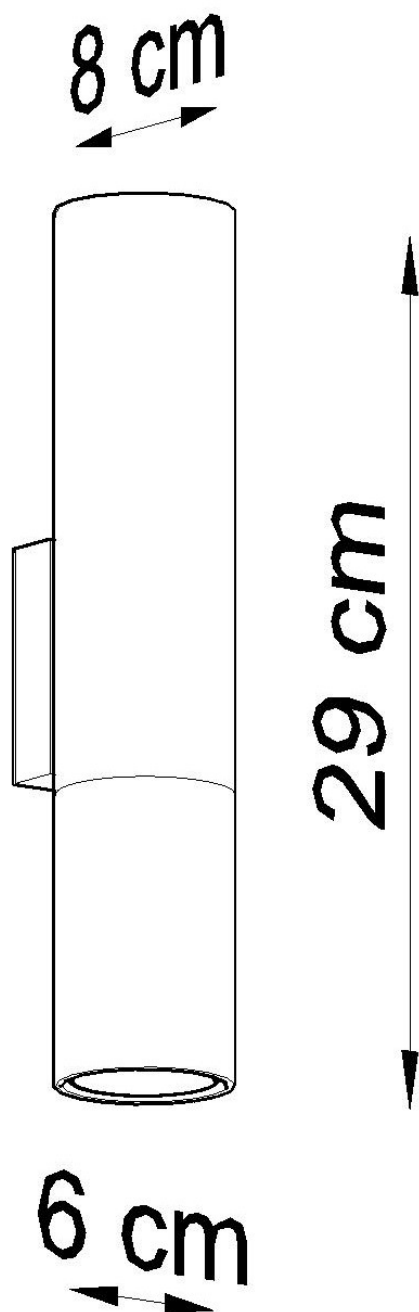

Ficha técnica

Aplique de pared LOOPEZ negro, GU10/dorado

LEDBOX®