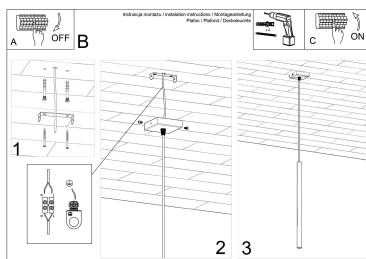

Ficha técnica

Lámpara de techo PASTELO 1 blanca, G9

LEDBOX®

GALERIA