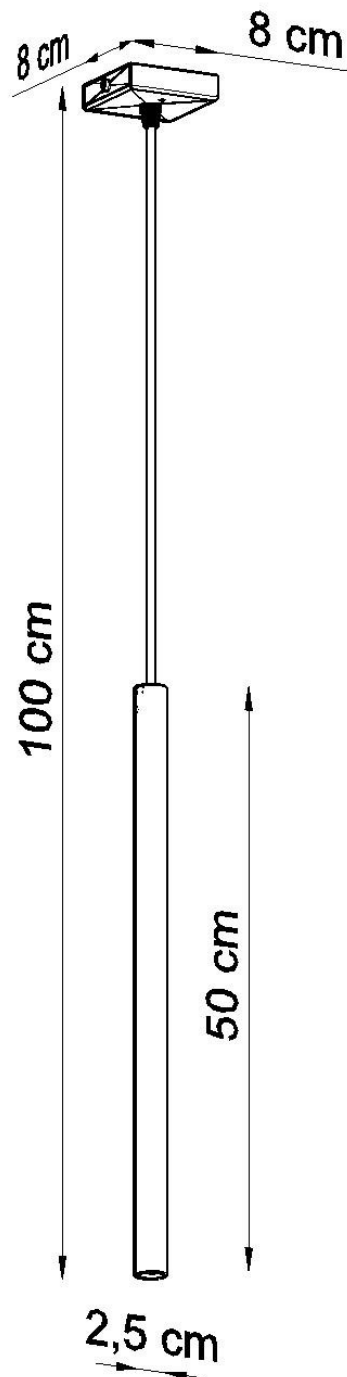

Lámpara de techo PASTELO 1 blanca, G9

ESPECIFICACIONES

Puntos de Luz	1
Alimentación	AC220V
Casquillo	G9
Otros	Housing
Color	blanco
Interior-exterior	Interior
Protección IP	IP20
Estilo	moderno
Estancia	dormitorio

Referencia

LD2020875

Dimensiones del producto

80x80x1000mm

Dimensiones del packaging

46x17x12cm

DETALLES

Lámpara colgante encaja perfectamente en tendencias contemporáneas en diseño de interiores. Combina clásico con modernidad, refiriéndose en forma a una vela tradicional, pero dando luz a través de una bombilla G9. Será ideal a una corta distancia sobre la mesa. Debido a su pequeño tamaño, no perturbará sus conversaciones o comidas.

Bombilla: G9, 1x40W, 50Hz, 220V, IP20

Bombilla no incluida.

Dimensiones: 8/8/100 cm

Dimensión de la pantalla: 2,5 / 50 cm.

Material: Acero

Color blanco

Ficha técnica

Lámpara de techo PASTELO 1 blanca, G9

LEDBOX®

ESQUEMA DE INSTALACIÓN

Ficha técnica

Lámpara de techo PASTELO 1 blanca, G9

LEDBOX®

Ficha técnica

Lámpara de techo PASTELO 1 blanca, G9

LEDBOX®