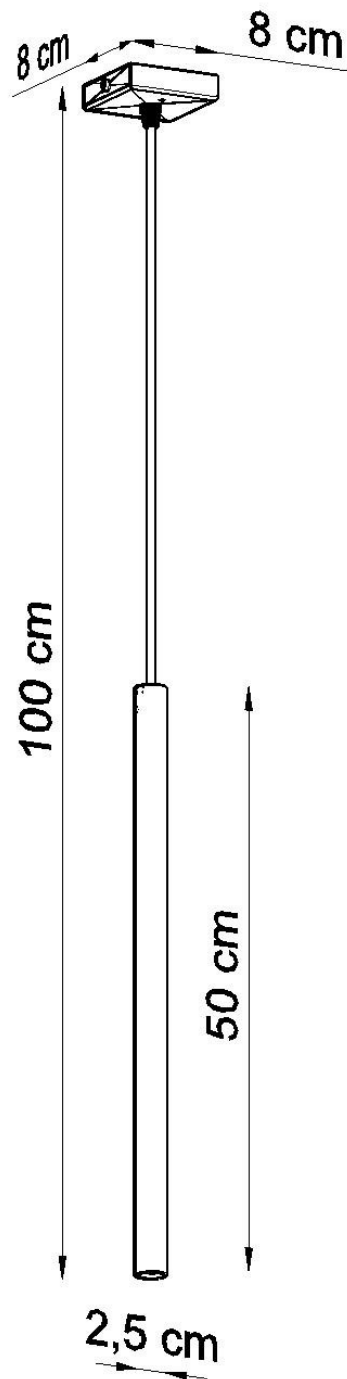

Lámpara de techo PASTELO 1 blanca, G9

ESPECIFICACIONES

Puntos de Luz	1
Alimentación	AC220V
Casquillo	G9
Otros	Housing
Color	blanco
Interior-externo	Interior
Protección IP	IP20
Estilo	moderno
Estancia	dormitorio

Referencia

LD2020875

Dimensiones del producto

80x80x1000mm

Dimensiones del packaging

46x17x12cm

DETALLES

Lámpara colgante encaja perfectamente en tendencias contemporáneas en diseño de interiores. Combina clásico con modernidad, refiriéndose en forma a una vela tradicional, pero dando luz a través de una bombilla G9. Será ideal a una corta distancia sobre la mesa. Debido a su pequeño tamaño, no perturbará sus conversaciones o comidas.

Bombilla: G9, 1x40W, 50Hz, 220V, IP20

Bombilla no incluida.

Dimensiones: 8/8/100 cm

Dimensión de la pantalla: 2,5 / 50 cm.

Material: Acero

Color blanco

Ficha técnica

Lámpara de techo PASTELO 1 blanca, G9

LEDBOX®

ESQUEMA DE INSTALACIÓN

Ficha técnica

Lámpara de techo PASTELO 1 blanca, G9

LEDBOX®

Ficha técnica

Lámpara de techo PASTELO 1 blanca, G9

LEDBOX®