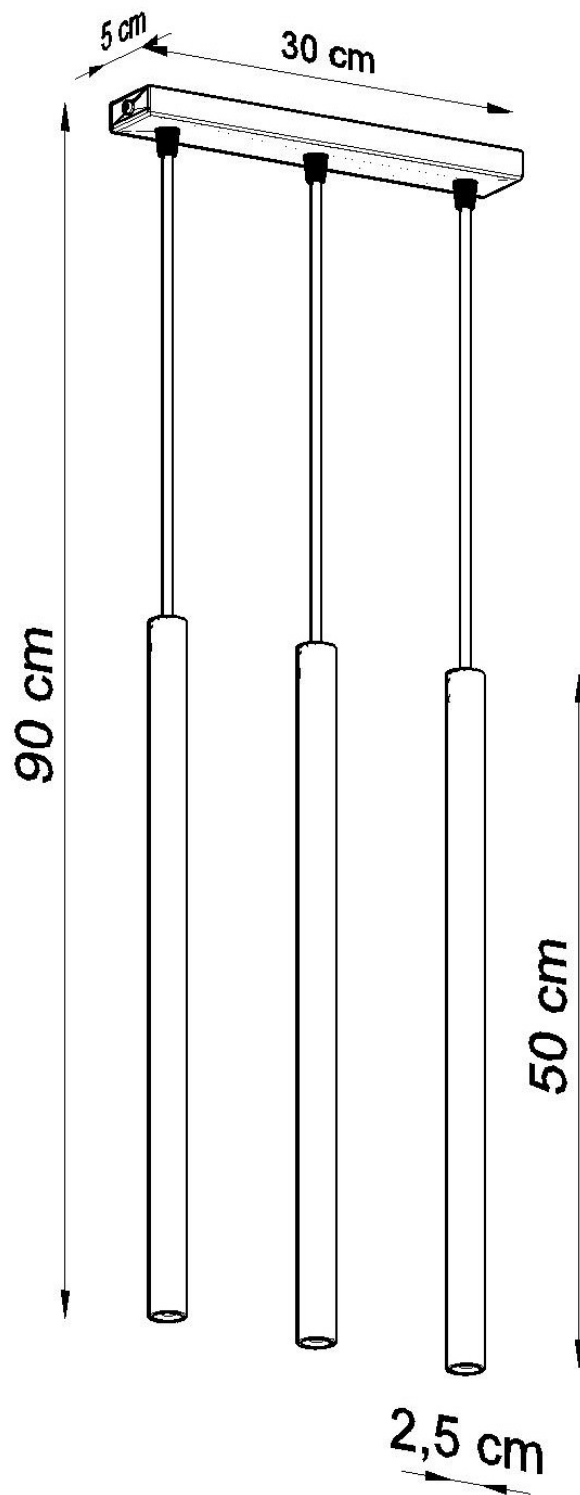

Ficha técnica

Lámpara de techo PASTELO 3 blanca, G9

LEDBOX®