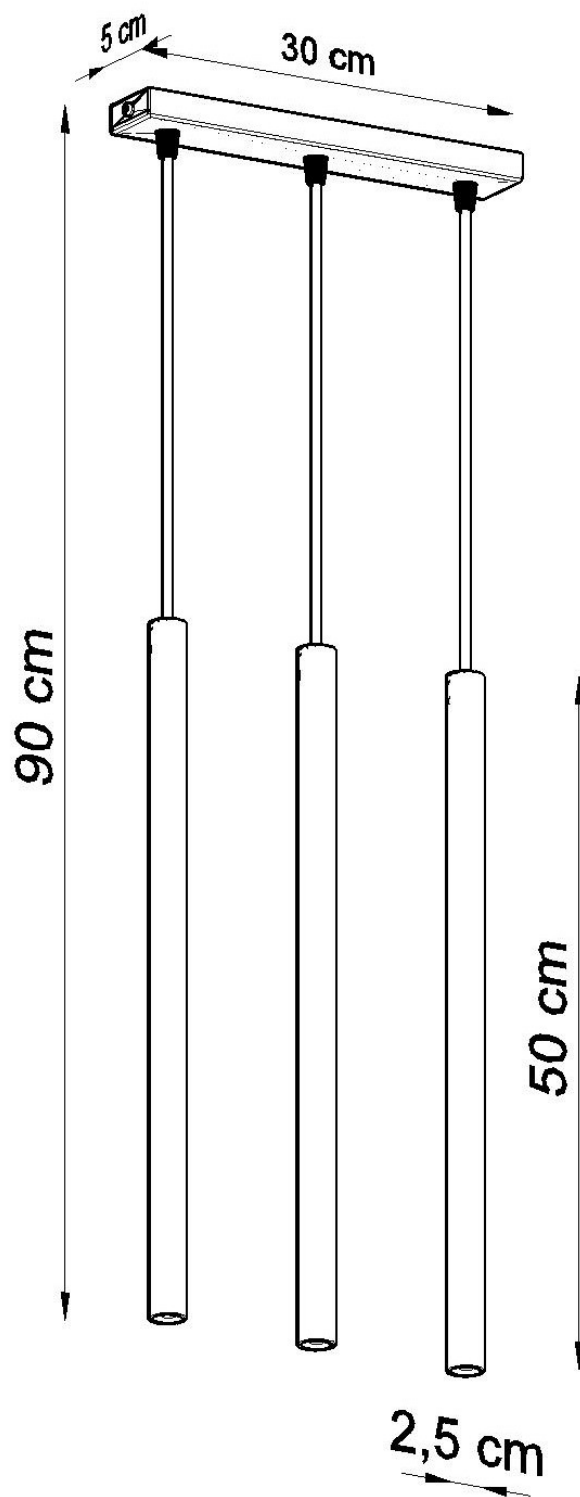

Ficha técnica

Lámpara de techo PASTELO 3 blanca, G9

LEDBOX®