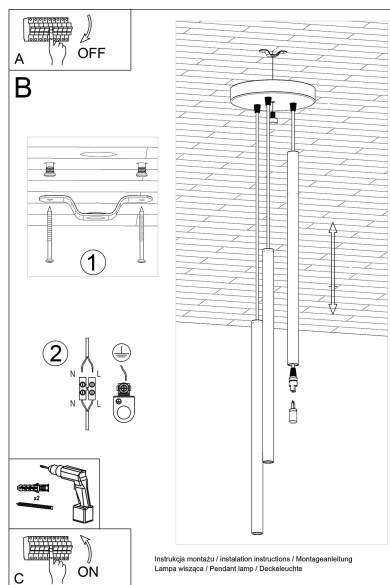

Lámpara de techo PASTELO 3P blanca, G9

ESPECIFICACIONES

Puntos de Luz	3
Alimentación	AC220V
Casquillo	G9
Otros	Housing
Color	blanco
Interior-exterior	Interior
Protección IP	IP20
Estilo	moderno
Estancia	dormitorio

Bombilla: G9, 3x40W, 50Hz, 220V, IP20

Bombilla no incluida.

Dimensiones: 20/20/90 cm.

Dimensión de la pantalla: 2,5 / 50 cm.

Material: Acero

Color blanco

Ficha técnica

Lámpara de techo PASTELO 3P blanca, G9

LEDBOX®

ESQUEMA DE INSTALACIÓN

Ficha técnica

Lámpara de techo PASTELO 3P blanca, G9

LEDBOX®

Ficha técnica

Lámpara de techo PASTELO 3P blanca, G9

LEDBOX®

GALERIA

Ficha técnica

Lámpara de techo PASTELO 3P blanca, G9

LEDBOX®

AVISO

Datos sujetos a cambios sin aviso. Excepto errores y omisiones. Asegúrese de utilizar el archivo más reciente posible.