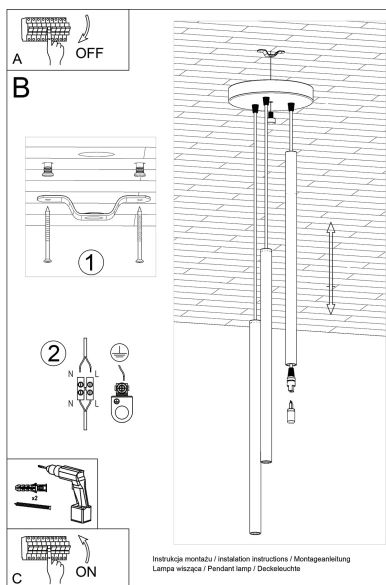

Lámpara de techo PASTELO 3P blanca, G9

ESPECIFICACIONES

Puntos de Luz	3
Alimentación	AC220V
Casquillo	G9
Otros	Housing
Color	blanco
Interior-externo	Interior
Protección IP	IP20
Estilo	moderno
Estancia	dormitorio

Bombilla: G9, 3x40W, 50Hz, 220V, IP20

Bombilla no incluida.

Dimensiones: 20/20/90 cm.

Dimensión de la pantalla: 2,5 / 50 cm.

Material: Acero

Color blanco

Ficha técnica

Lámpara de techo PASTELO 3P blanca, G9

LEDBOX®

ESQUEMA DE INSTALACIÓN

Ficha técnica

Lámpara de techo PASTELO 3P blanca, G9

LEDBOX®

Ficha técnica

Lámpara de techo PASTELO 3P blanca, G9

LEDBOX®

GALERIA

Ficha técnica

Lámpara de techo PASTELO 3P blanca, G9

LEDBOX®

AVISO

Datos sujetos a cambios sin aviso. Excepto errores y omisiones. Asegúrese de utilizar el archivo más reciente posible.