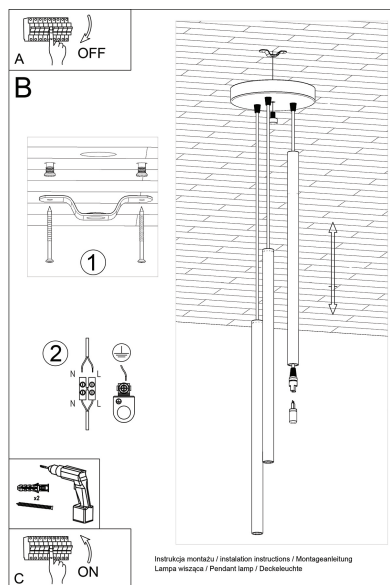

Ficha técnica

Lámpara de techo PASTELO 3P blanca, G9

LEDBOX®

AVISO

Datos sujetos a cambios sin aviso. Excepto errores y omisiones. Asegúrese de utilizar el archivo más reciente posible.