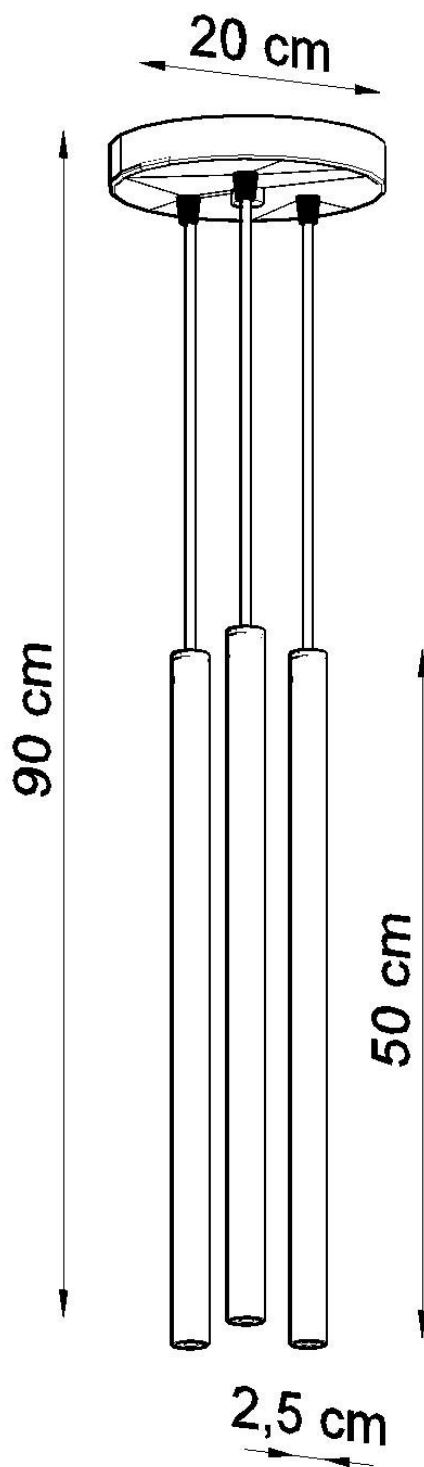

Lámpara de techo PASTELO 3P blanca, G9

ESPECIFICACIONES

Puntos de Luz	3
Alimentación	AC220V
Casquillo	G9
Otros	Housing
Color	blanco
Interior-externo	Interior
Protección IP	IP20
Estilo	moderno
Estancia	dormitorio

Referencia

LD2020877

Dimensiones del producto

200x200x900mm

Dimensiones del packaging

50x20x20cm

DETALLES

Lámpara colgante encaja perfectamente en tendencias contemporáneas en diseño de interiores. Combina clásico con modernidad, refiriéndose en forma a una vela tradicional, pero dando luz a través de una bombilla G9. Será ideal a una corta distancia sobre la mesa. Debido a su pequeño tamaño, no perturbará sus conversaciones o comidas.

Bombilla: G9, 3x40W, 50Hz, 220V, IP20

Bombilla no incluida.

Dimensiones: 20/20/90 cm.

Dimensión de la pantalla: 2,5 / 50 cm.

Material: Acero

Color blanco

Ficha técnica

Lámpara de techo PASTELO 3P blanca, G9

LEDBOX®

ESQUEMA DE INSTALACIÓN

Ficha técnica

Lámpara de techo PASTELO 3P blanca, G9

LEDBOX®

Ficha técnica

Lámpara de techo PASTELO 3P blanca, G9

LEDBOX®