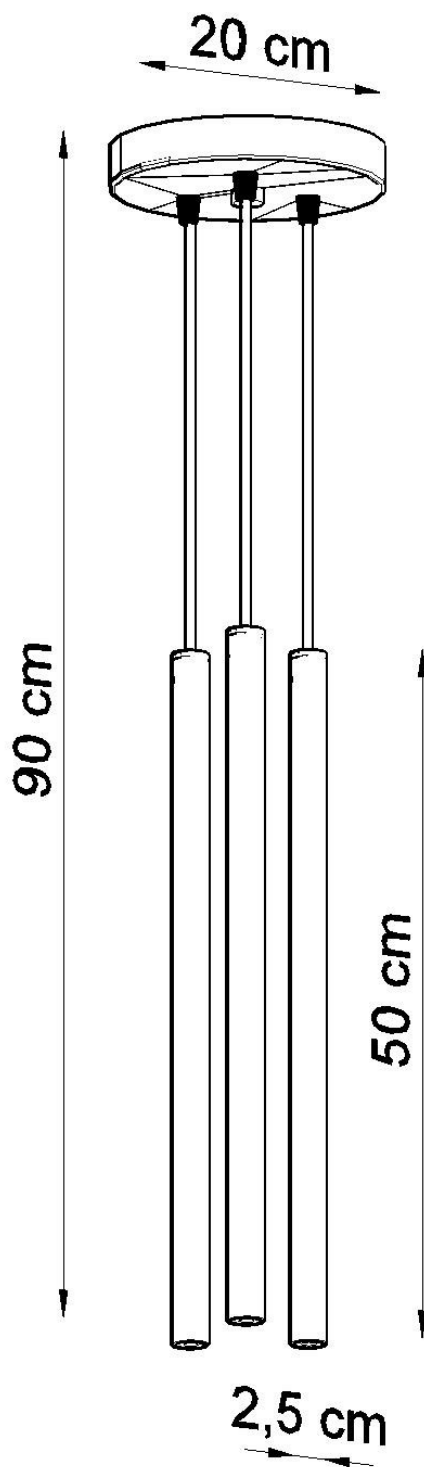

Lámpara de techo PASTELO 3P blanca, G9

ESPECIFICACIONES

Puntos de Luz	3
Alimentación	AC220V
Casquillo	G9
Otros	Housing
Color	blanco
Interior-exterior	Interior
Protección IP	IP20
Estilo	moderno
Estancia	dormitorio

Referencia

LD2020877

Dimensiones del producto

200x200x900mm

Dimensiones del packaging

50x20x20cm

DETALLES

Lámpara colgante encaja perfectamente en tendencias contemporáneas en diseño de interiores. Combina clásico con modernidad, refiriéndose en forma a una vela tradicional, pero dando luz a través de una bombilla G9. Será ideal a una corta distancia sobre la mesa. Debido a su pequeño tamaño, no perturbará sus conversaciones o comidas.

Bombilla: G9, 3x40W, 50Hz, 220V, IP20

Bombilla no incluida.

Dimensiones: 20/20/90 cm.

Dimensión de la pantalla: 2,5 / 50 cm.

Material: Acero

Color blanco

Ficha técnica

Lámpara de techo PASTELO 3P blanca, G9

LEDBOX®

ESQUEMA DE INSTALACIÓN

Ficha técnica

Lámpara de techo PASTELO 3P blanca, G9

LEDBOX®

Ficha técnica

Lámpara de techo PASTELO 3P blanca, G9

LEDBOX®