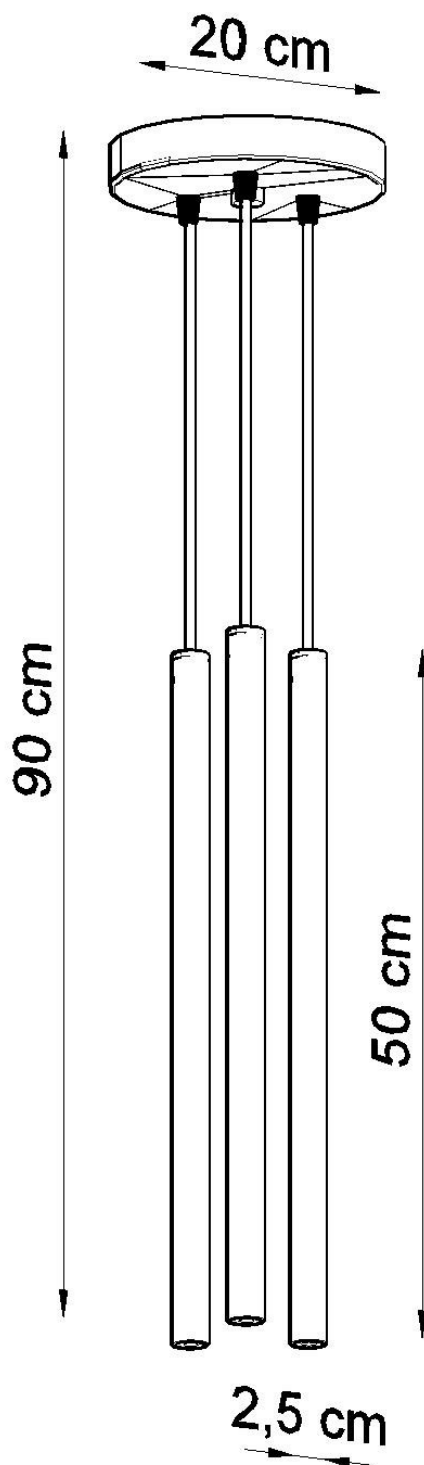

Ficha técnica

Lámpara de techo PASTELO 3P blanca, G9

LEDBOX®