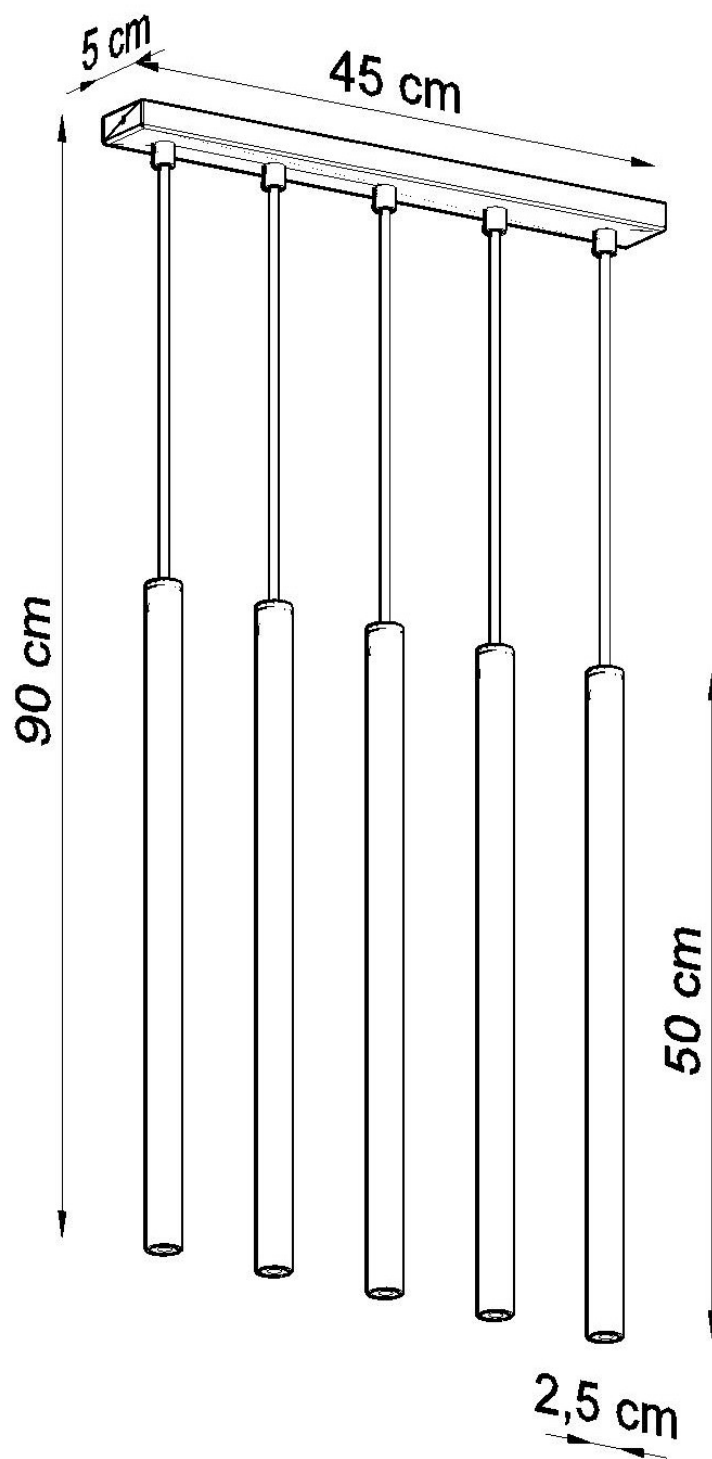

#### Dimensiones del producto

450x50x900mm

#### Dimensiones del packaging

46x17x12cm

Bombilla: G9, 5x40W, 50Hz, 220V, IP20

Bombilla no incluida.

Dimensiones: 45/5/90 cm.

Dimensión de la pantalla: 2,5 / 50 cm.

Material: Acero

Color blanco