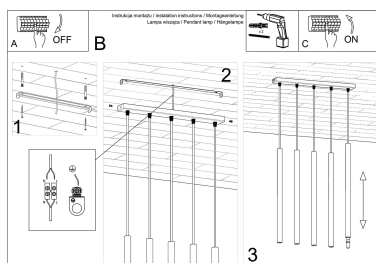

Bombilla: G9, 5x40W, 50Hz, 220V, IP20

Bombilla no incluida.

Dimensiones: 45/5/90 cm.

Dimensión de la pantalla: 2,5 / 50 cm.

Material: Acero

Color blanco

Ficha técnica

Lámpara de techo PASTELO 5 blanca, G9

LEDBOX®

ESQUEMA DE INSTALACIÓN

Ficha técnica

Lámpara de techo PASTELO 5 blanca, G9

LEDBOX®

GALERIA

Ficha técnica

Lámpara de techo PASTELO 5 blanca, G9