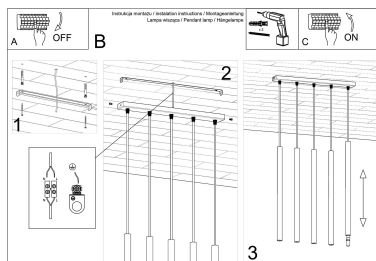

Bombilla: G9, 5x40W, 50Hz, 220V, IP20

Bombilla no incluida.

Dimensiones: 45/5/90 cm.

Dimensión de la pantalla: 2,5 / 50 cm.

Material: Acero

Color blanco

Ficha técnica

Lámpara de techo PASTELO 5 blanca, G9

LEDBOX®

ESQUEMA DE INSTALACIÓN

Ficha técnica

Lámpara de techo PASTELO 5 blanca, G9

LEDBOX®

GALERIA

Ficha técnica

Lámpara de techo PASTELO 5 blanca, G9