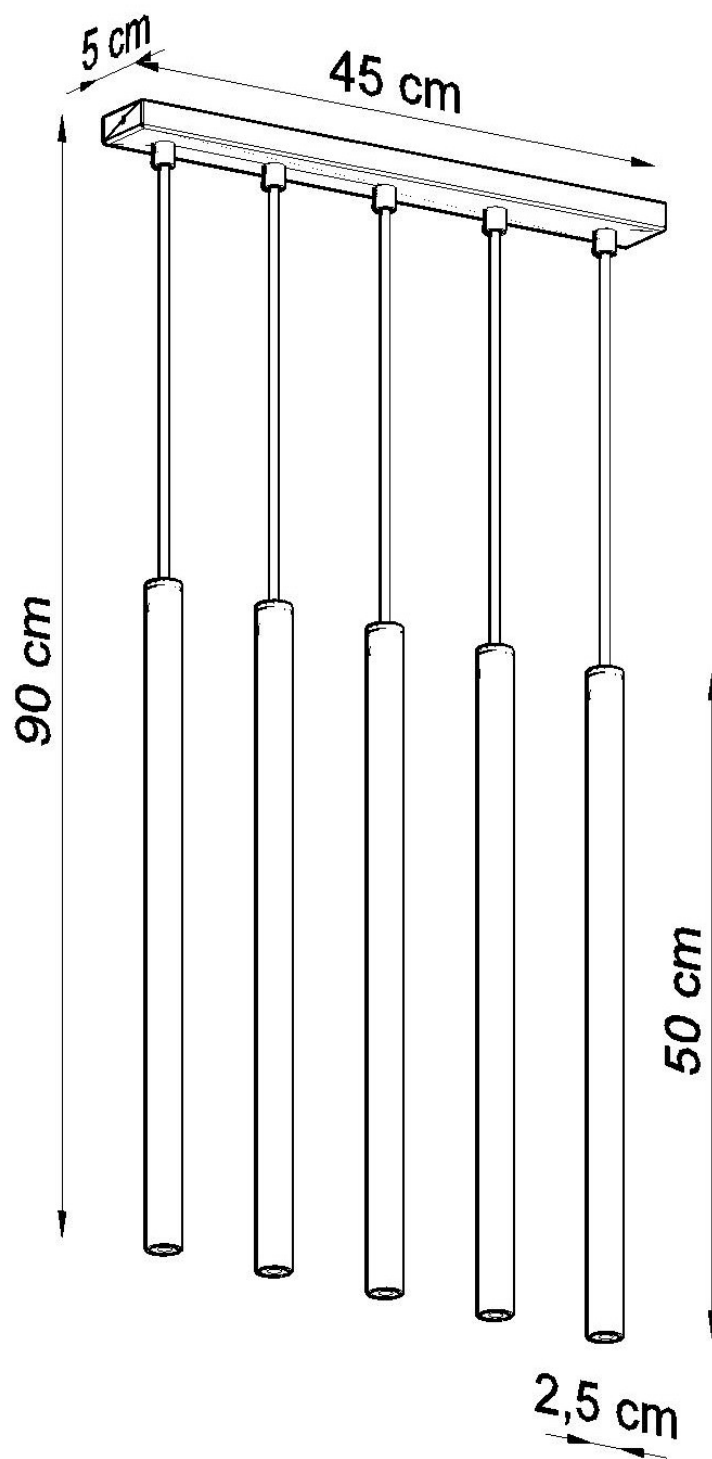

Ficha técnica

Lámpara de techo PASTELO 5 blanca, G9

LEDBOX®