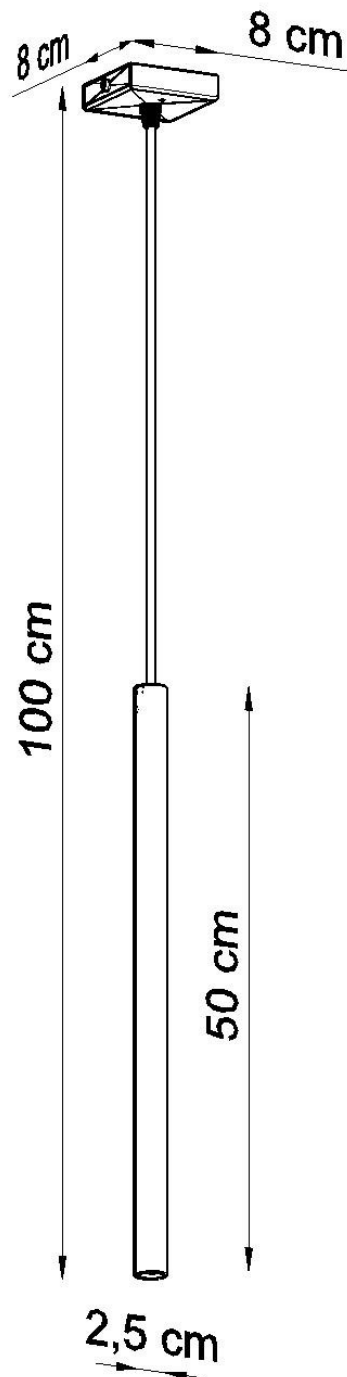

Lámpara de techo PASTELO 1 negra, G9

ESPECIFICACIONES

Puntos de Luz	1
Alimentación	AC220V
Casquillo	G9
Otros	Housing
Color	negro
Interior-exterior	Interior
Protección IP	IP20
Estilo	moderno
Estancia	dormitorio

Referencia

LD2020879

Dimensiones del producto

80x80x1000mm

Dimensiones del packaging

46x17x12cm

DETALLES

Lámpara colgante encaja perfectamente en tendencias contemporáneas en diseño de interiores. Combina clásico con modernidad, refiriéndose en forma a una vela tradicional, pero dando luz a través de una bombilla G9. Será ideal a una corta distancia sobre la mesa. Debido a su pequeño tamaño, no perturbará sus conversaciones o comidas.

Bombilla: G9, 1x40W, 50Hz, 220V, IP20

Bombilla no incluida.

Dimensiones: 8/8/100 cm

Dimensión de la pantalla: 2,5 / 50 cm.

Material: Acero

De color negro

Ficha técnica

Lámpara de techo PASTELO 1 negra, G9

LEDBOX®

ESQUEMA DE INSTALACIÓN

Ficha técnica

Lámpara de techo PASTELO 1 negra, G9

LEDBOX®

Ficha técnica

Lámpara de techo PASTELO 1 negra, G9

LEDBOX®