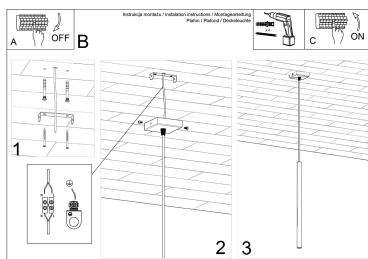

Ficha técnica

Lámpara de techo PASTELO 1 negra, G9

LEDBOX®

GALERIA