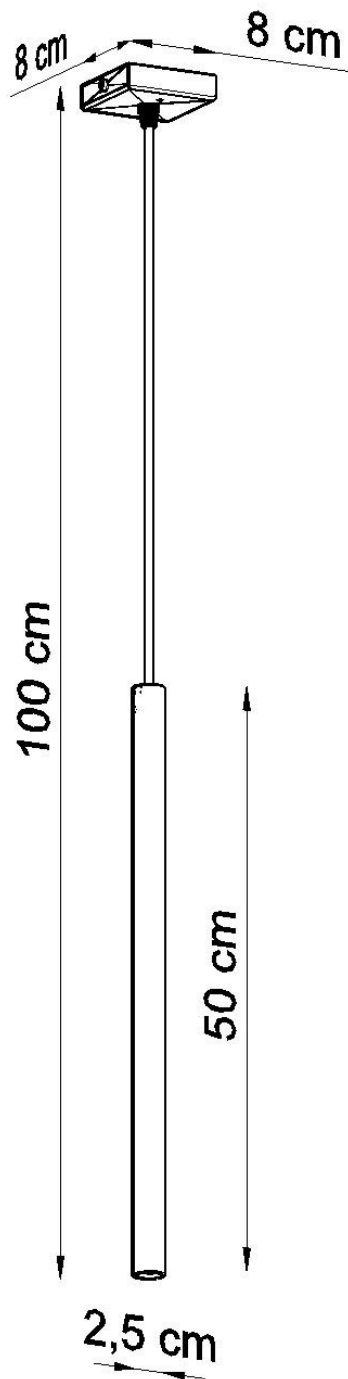

Ficha técnica

Lámpara de techo PASTELO 1 negra, G9

LEDBOX®