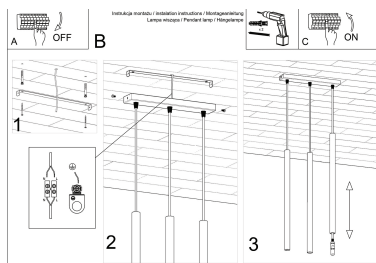

Bombilla: G9, 3x40W, 50Hz, 220V, IP20

Bombilla no incluida.

Dimensiones: 30/5/90 cm.

Dimensión de la pantalla: 2,5 / 50 cm.

Material: Acero

De color negro

Ficha técnica

Lámpara de techo PASTELO 3 negra, G9

LEDBOX[®]

ESQUEMA DE INSTALACIÓN

Ficha técnica

Lámpara de techo PASTELO 3 negra, G9

LEDBOX®

GALERIA

Ficha técnica

Lámpara de techo PASTELO 3 negra, G9