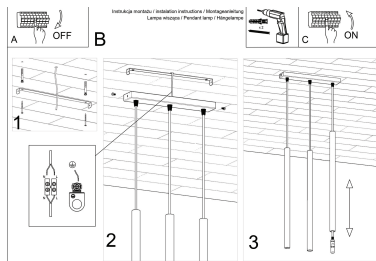

Bombilla: G9, 3x40W, 50Hz, 220V, IP20

Bombilla no incluida.

Dimensiones: 30/5/90 cm.

Dimensión de la pantalla: 2,5 / 50 cm.

Material: Acero

De color negro

Ficha técnica

Lámpara de techo PASTELO 3 negra, G9

LEDBOX®

ESQUEMA DE INSTALACIÓN

Ficha técnica

Lámpara de techo PASTELO 3 negra, G9

LEDBOX®

GALERIA

Ficha técnica

Lámpara de techo PASTELO 3 negra, G9