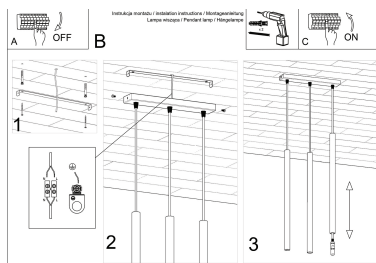

Bombilla: G9, 3x40W, 50Hz, 220V, IP20

Bombilla no incluida.

Dimensiones: 30/5/90 cm.

Dimensión de la pantalla: 2,5 / 50 cm.

Material: Acero

De color negro

Ficha técnica

Lámpara de techo PASTELO 3 negra, G9

LEDBOX®

ESQUEMA DE INSTALACIÓN

Ficha técnica

Lámpara de techo PASTELO 3 negra, G9

LEDBOX®

Ficha técnica

Lámpara de techo PASTELO 3 negra, G9

LEDBOX®