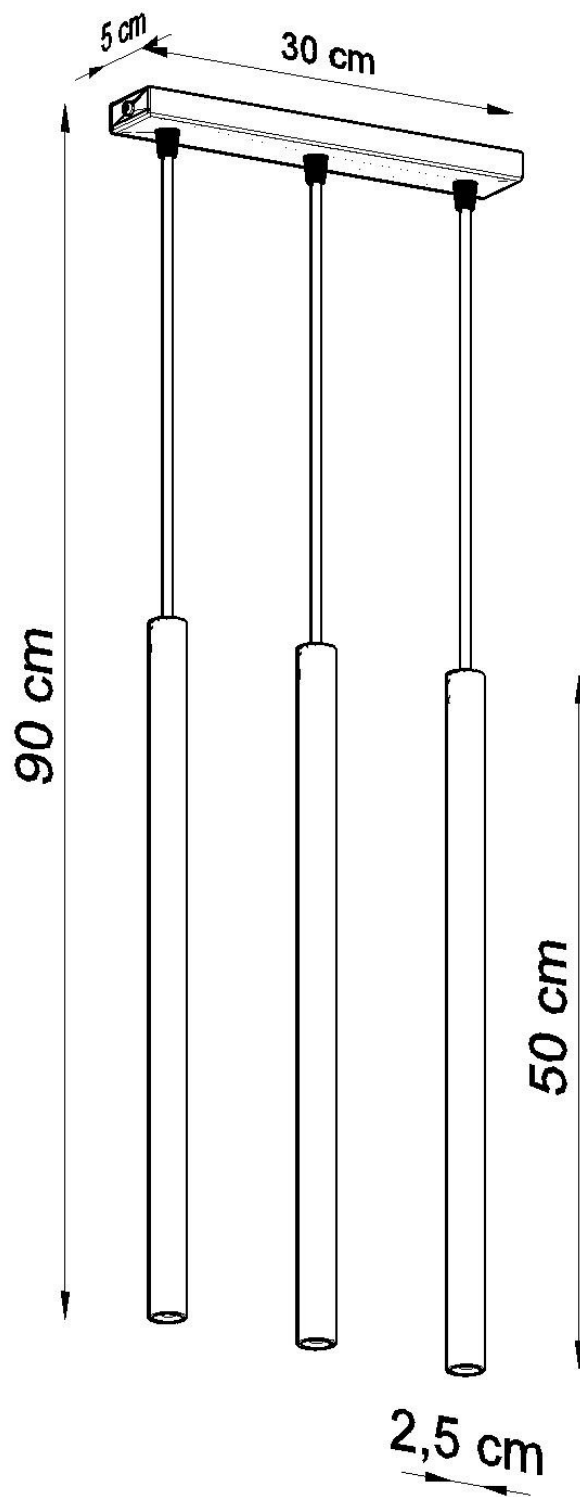

Lámpara de techo PASTELO 3 negra, G9

ESPECIFICACIONES

Puntos de Luz	3
Alimentación	AC220V
Casquillo	G9
Otros	Housing
Color	negro
Interior-externo	Interior
Protección IP	IP20
Estilo	moderno
Estancia	dormitorio

Referencia

LD2020880

Dimensiones del producto

300x50x900mm

Dimensiones del packaging

46x17x12cm

DETALLES

Lámpara colgante encaja perfectamente en tendencias contemporáneas en diseño de interiores. Combina clásico con modernidad, refiriéndose en forma a una vela tradicional, pero dando luz a través de una bombilla G9. Será ideal a una corta distancia sobre la mesa. Debido a su pequeño tamaño, no perturbará sus conversaciones o comidas.

Bombilla: G9, 3x40W, 50Hz, 220V, IP20

Bombilla no incluida.

Dimensiones: 30/5/90 cm.

Dimensión de la pantalla: 2,5 / 50 cm.

Material: Acero

De color negro

Ficha técnica

Lámpara de techo PASTELO 3 negra, G9

LEDBOX®

ESQUEMA DE INSTALACIÓN

Ficha técnica

Lámpara de techo PASTELO 3 negra, G9

LEDBOX®

GALERIA

Ficha técnica

Lámpara de techo PASTELO 3 negra, G9