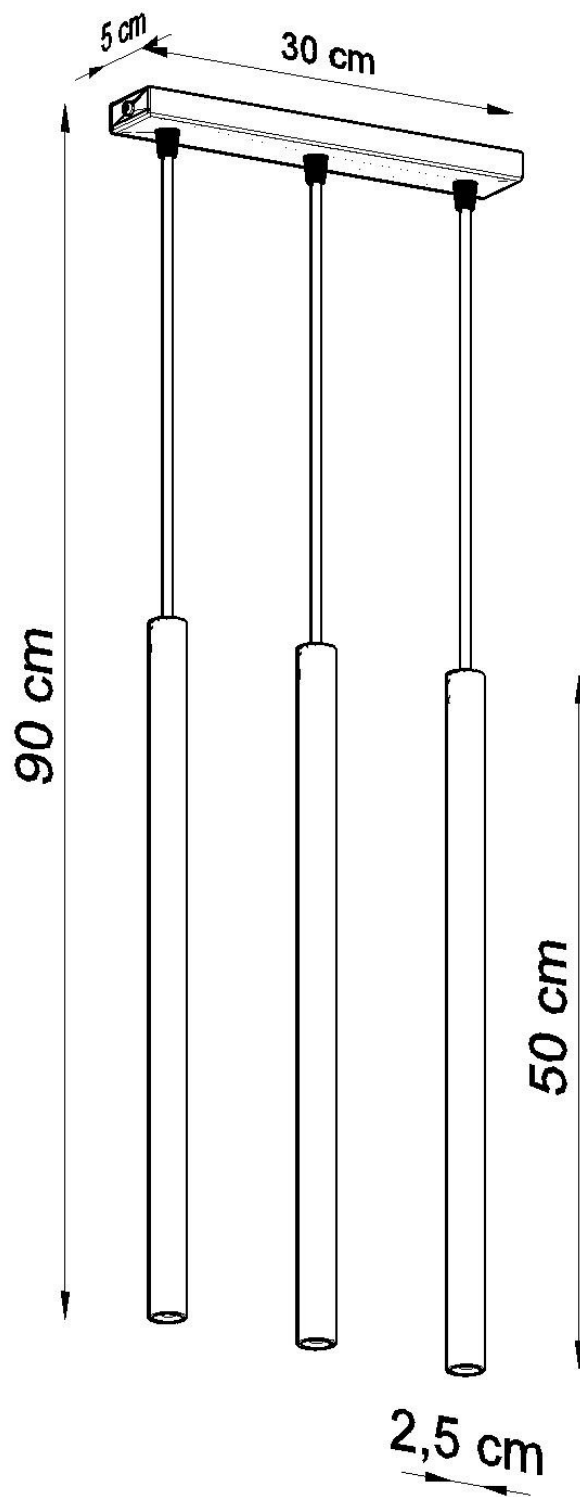

Lámpara de techo PASTELO 3 negra, G9

ESPECIFICACIONES

Puntos de Luz	3
Alimentación	AC220V
Casquillo	G9
Otros	Housing
Color	negro
Interior-exterior	Interior
Protección IP	IP20
Estilo	moderno
Estancia	dormitorio

Referencia

LD2020880

Dimensiones del producto

300x50x900mm

Dimensiones del packaging

46x17x12cm

DETALLES

Lámpara colgante encaja perfectamente en tendencias contemporáneas en diseño de interiores. Combina clásico con modernidad, refiriéndose en forma a una vela tradicional, pero dando luz a través de una bombilla G9. Será ideal a una corta distancia sobre la mesa. Debido a su pequeño tamaño, no perturbará sus conversaciones o comidas.

Bombilla: G9, 3x40W, 50Hz, 220V, IP20

Bombilla no incluida.

Dimensiones: 30/5/90 cm.

Dimensión de la pantalla: 2,5 / 50 cm.

Material: Acero

De color negro

Ficha técnica

Lámpara de techo PASTELO 3 negra, G9

LEDBOX[®]

ESQUEMA DE INSTALACIÓN

Ficha técnica

Lámpara de techo PASTELO 3 negra, G9

LEDBOX®

GALERIA

Ficha técnica

Lámpara de techo PASTELO 3 negra, G9