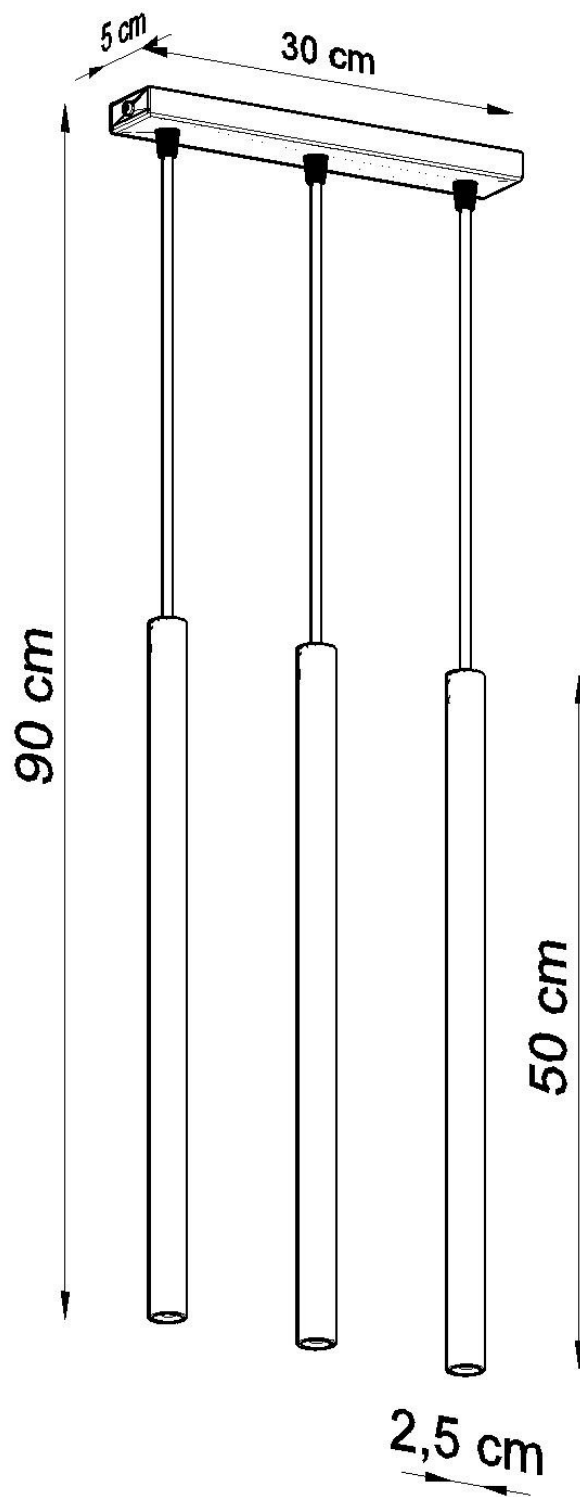

Ficha técnica

Lámpara de techo PASTELO 3 negra, G9

LEDBOX®