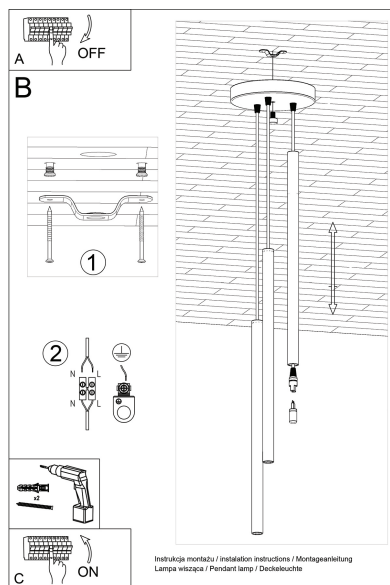

Referencia

LD2020881

Dimensiones del producto

200x200x900mm

Dimensiones del packaging

50x20x20cm

DETALLES

Lámpara colgante encaja perfectamente en tendencias contemporáneas en diseño de interiores. Combina clásico con modernidad, refiriéndose en forma a una vela tradicional, pero dando luz a través de una bombilla G9. Será ideal a una corta distancia sobre la mesa. Debido a su pequeño tamaño, no perturbará sus conversaciones o comidas.

Bombilla: G9, 3x40W, 50Hz, 220V, IP20

Bombilla no incluida.

Dimensiones: 20/20/90 cm.

Dimensión de la pantalla: 2,5 / 50 cm.

Material: Acero

De color negro

Ficha técnica

Lámpara de techo PASTELO 3P negra, G9

LEDBOX®

ESQUEMA DE INSTALACIÓN

Ficha técnica

Lámpara de techo PASTELO 3P negra, G9

LEDBOX®

Ficha técnica

Lámpara de techo PASTELO 3P negra, G9

LEDBOX®

GALERIA

Ficha técnica

Lámpara de techo PASTELO 3P negra, G9

LEDBOX®

AVISO

Datos sujetos a cambios sin aviso. Excepto errores y omisiones. Asegúrese de utilizar el archivo más reciente posible.