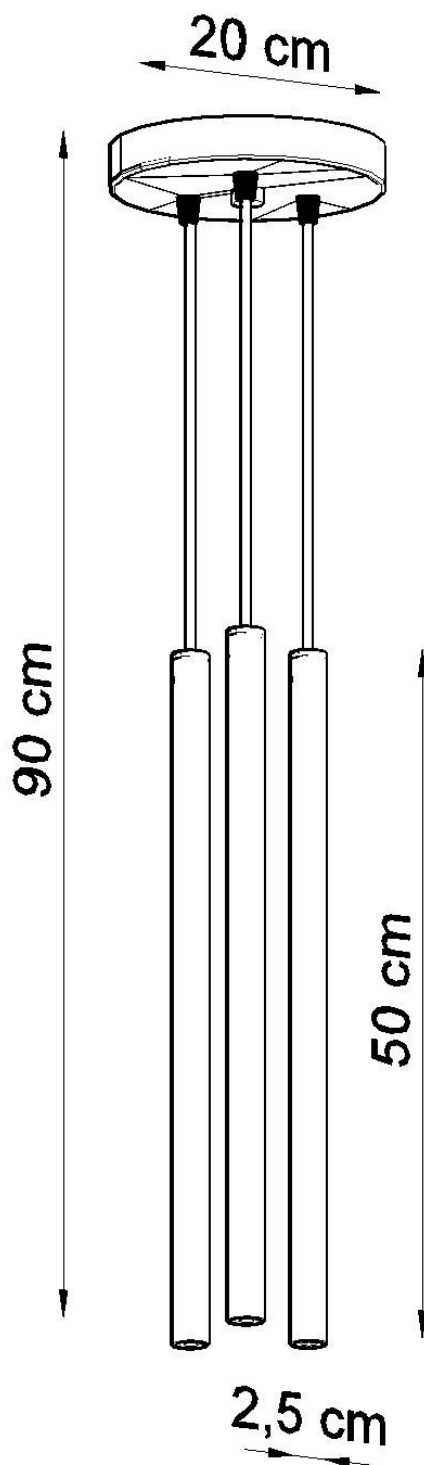

Ficha técnica

Lámpara de techo PASTELO 3P negra, G9

LEDBOX®