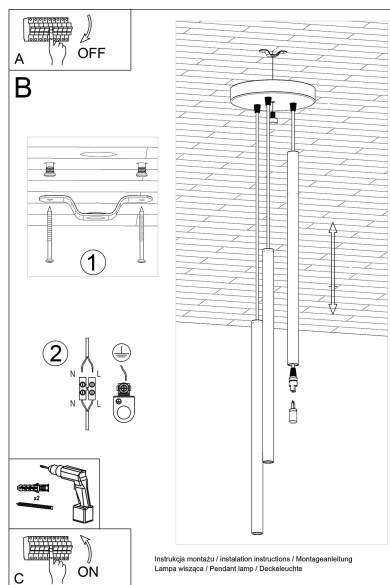

Ficha técnica

Lámpara de techo PASTELO 3P negra, G9

LEDBOX®

AVISO

Datos sujetos a cambios sin aviso. Excepto errores y omisiones. Asegúrese de utilizar el archivo más reciente posible.