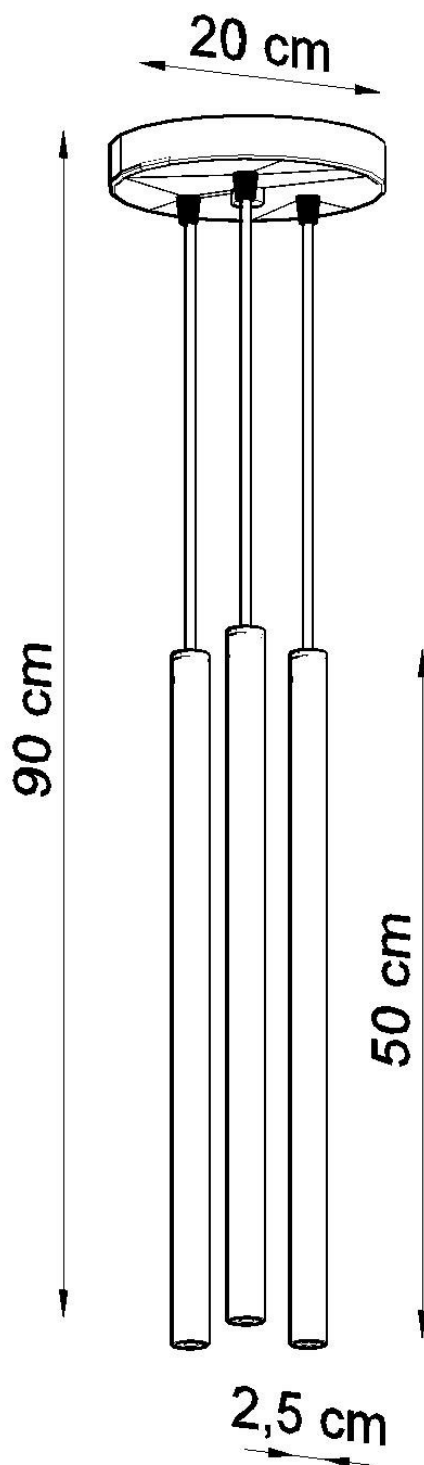

Lámpara de techo PASTELO 3P negra, G9

ESPECIFICACIONES

Puntos de Luz	3
Alimentación	AC220V
Casquillo	G9
Otros	Housing
Color	negro
Interior-externo	Interior
Protección IP	IP20
Estilo	moderno
Estancia	dormitorio

Referencia

LD2020881

Dimensiones del producto

200x200x900mm

Dimensiones del packaging

50x20x20cm

DETALLES

Lámpara colgante encaja perfectamente en tendencias contemporáneas en diseño de interiores. Combina clásico con modernidad, refiriéndose en forma a una vela tradicional, pero dando luz a través de una bombilla G9. Será ideal a una corta distancia sobre la mesa. Debido a su pequeño tamaño, no perturbará sus conversaciones o comidas.

Bombilla: G9, 3x40W, 50Hz, 220V, IP20

Bombilla no incluida.

Dimensiones: 20/20/90 cm.

Dimensión de la pantalla: 2,5 / 50 cm.

Material: Acero

De color negro

Ficha técnica

Lámpara de techo PASTELO 3P negra, G9

LEDBOX®

ESQUEMA DE INSTALACIÓN

Ficha técnica

Lámpara de techo PASTELO 3P negra, G9

LEDBOX®

Ficha técnica

Lámpara de techo PASTELO 3P negra, G9

LEDBOX®