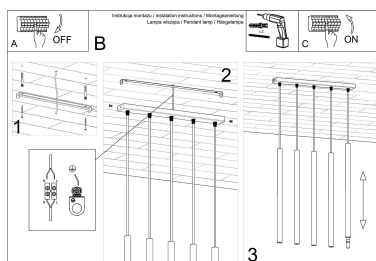

Bombilla: G9, 5x40W, 50Hz, 220V, IP20

Bombilla no incluida.

Dimensiones: 45/5/90 cm.

Dimensión de la pantalla: 2,5 / 50 cm.

Material: Acero

De color negro

Ficha técnica

Lámpara de techo PASTELO 5 negra, G9

LEDBOX[®]

ESQUEMA DE INSTALACIÓN

Ficha técnica

Lámpara de techo PASTELO 5 negra, G9

LEDBOX®

GALERIA

Ficha técnica

Lámpara de techo PASTELO 5 negra, G9