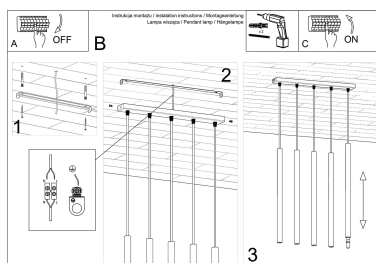

Bombilla: G9, 5x40W, 50Hz, 220V, IP20

Bombilla no incluida.

Dimensiones: 45/5/90 cm.

Dimensión de la pantalla: 2,5 / 50 cm.

Material: Acero

De color negro

Ficha técnica

Lámpara de techo PASTELO 5 negra, G9

LEDBOX[®]

ESQUEMA DE INSTALACIÓN

Ficha técnica

Lámpara de techo PASTELO 5 negra, G9

LEDBOX®

GALERIA

Ficha técnica

Lámpara de techo PASTELO 5 negra, G9