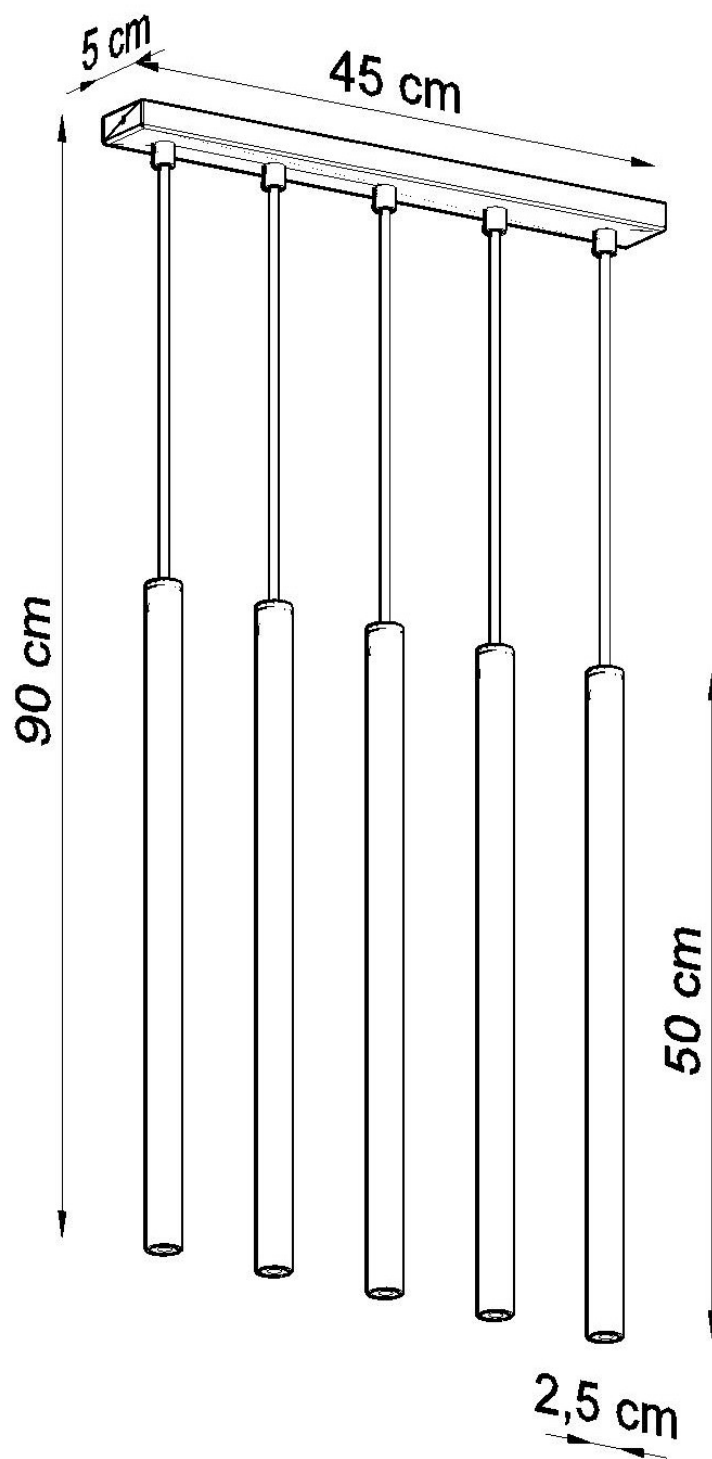

Ficha técnica

Lámpara de techo PASTELO 5 negra, G9

LEDBOX®