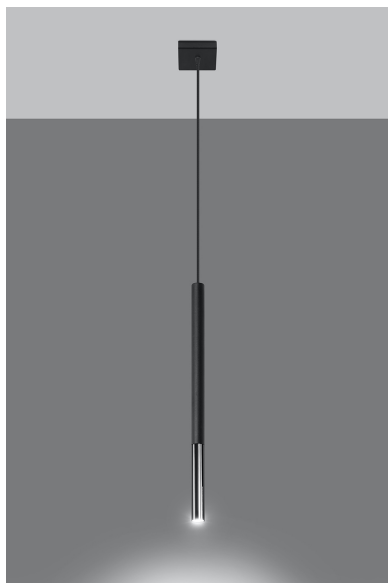

Ficha técnica

Lámpara de techo MOZAICA 1 negra/cromo

LEDBOX®

AVISO

Datos sujetos a cambios sin aviso. Excepto errores y omisiones. Asegúrese de utilizar el archivo más reciente posible.