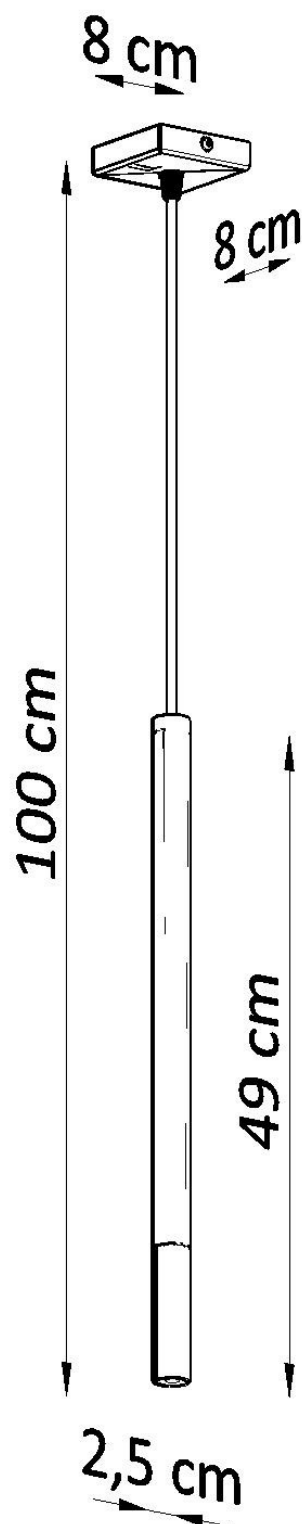

Ficha técnica

Lámpara de techo MOZAICA 1 negra/cromo

LEDBOX®