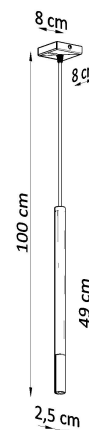

Ficha técnica

Lámpara de techo MOZAICA 1 negra/cromo

LEDBOX®

AVISO

Datos sujetos a cambios sin aviso. Excepto errores y omisiones. Asegúrese de utilizar el archivo más reciente posible.