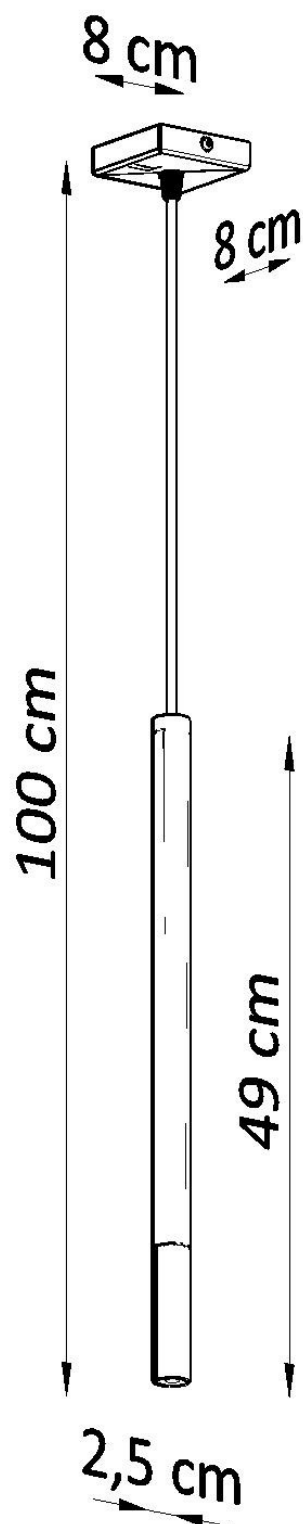

Ficha técnica

Lámpara de techo MOZAICA 1 negra/cromo

LEDBOX®