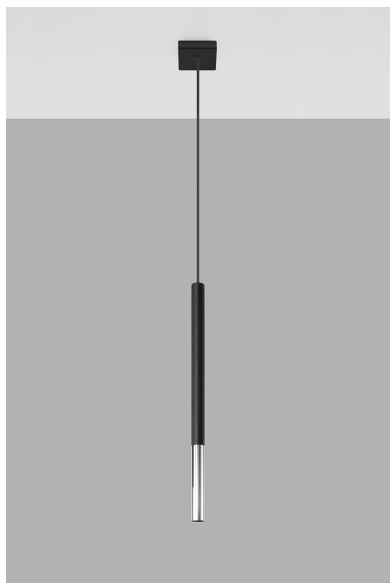

Ficha técnica

Lámpara de techo MOZAICA 1 negra/cromo

LEDBOX®

AVISO

Datos sujetos a cambios sin aviso. Excepto errores y omisiones. Asegúrese de utilizar el archivo más reciente posible.