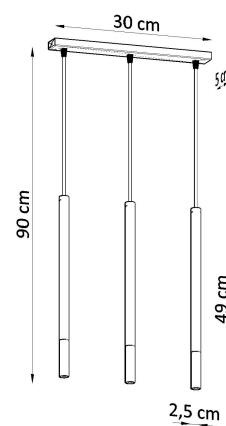

Ficha técnica

Lámpara de techo MOZAICA 3L negra/cromo

LEDBOX®

AVISO

Datos sujetos a cambios sin aviso. Excepto errores y omisiones. Asegúrese de utilizar el archivo más reciente posible.