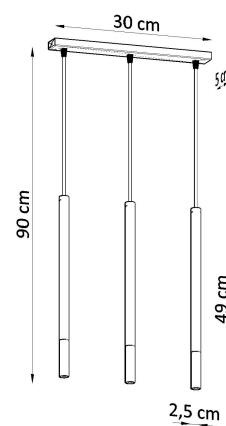

Referencia

LD2020884

Dimensiones del producto

300x50x900mm

Dimensiones del packaging

46x17x12cm

DETALLES

¿Una combinación de dos colores y materiales en una lámpara? ¡Esto podría funcionar! Especialmente si, como en el caso de una lámpara colgante de Mozaica, es simple en forma. Puede iluminar habitaciones más pequeñas y más grandes. Trabaja particularmente bien en el caso del salón, que le dará un carácter único y único y constituirá su decoración indudable. Sin embargo, la cocina, el dormitorio o el comedor también encontrarán su lugar y disfrutarán del ojo tanto durante el día como en la noche.

Bombilla: G9, 3x40W, 50Hz, 220V, IP20

Bombilla no incluida.

Dimensiones: 30/5/90 cm.

Dimensión de la pantalla: 2,5 / 50 cm.

Material: Acero

Color: negro, cromo

ESQUEMA DE INSTALACIÓN

Ficha técnica

Lámpara de techo MOZAICA 3L negra/cromo

LEDBOX®

GALERIA

Ficha técnica

Lámpara de techo MOZAICA 3L negra/cromo

LEDBOX®

AVISO

Datos sujetos a cambios sin aviso. Excepto errores y omisiones. Asegúrese de utilizar el archivo más reciente posible.