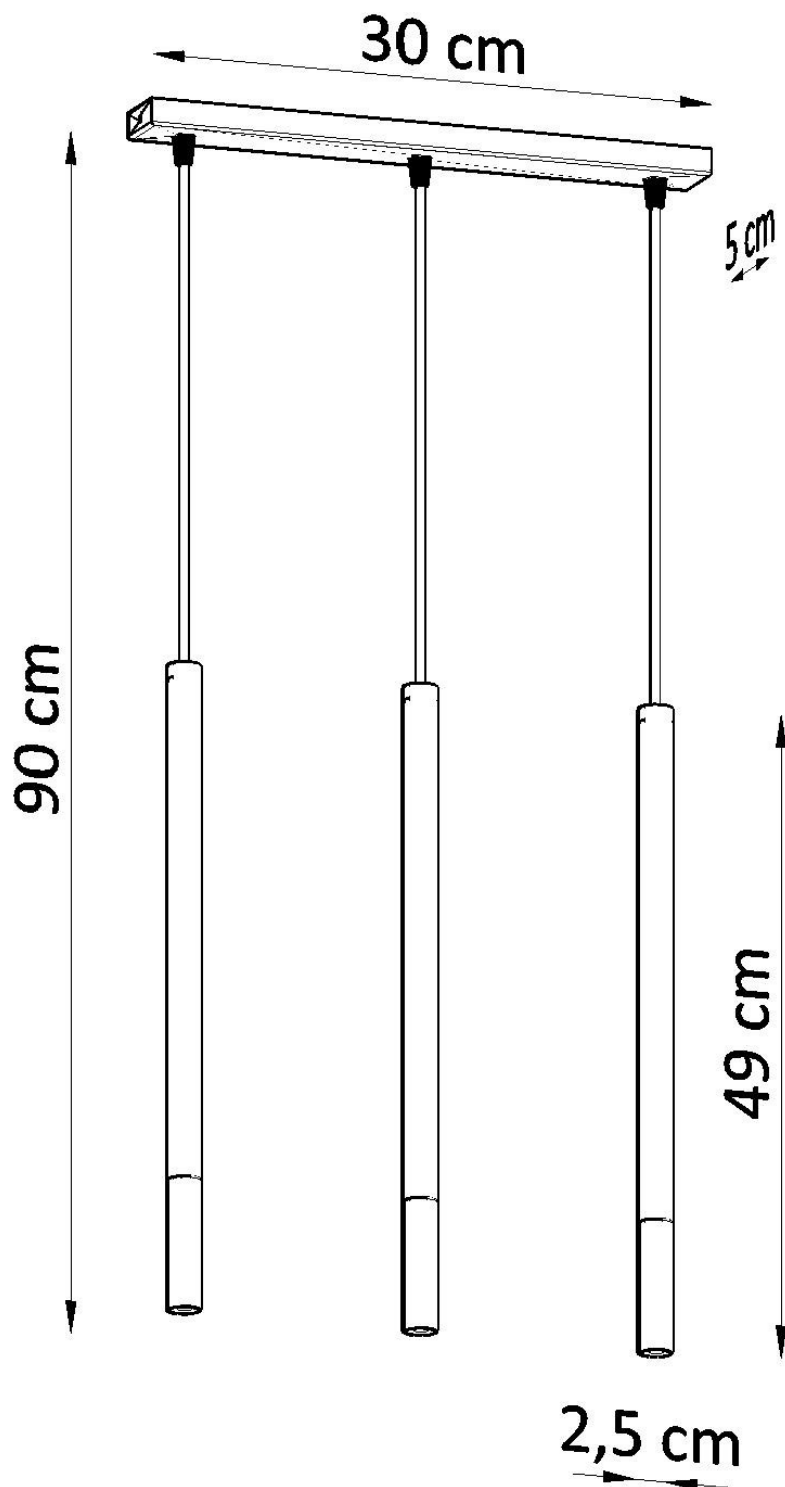

Ficha técnica

Lámpara de techo MOZAICA 3L negra/cromo

LEDBOX®