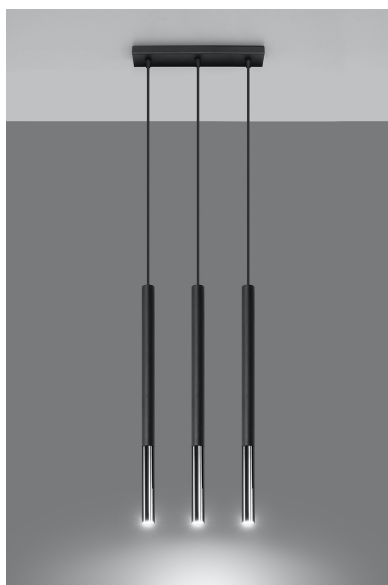

Lámpara de techo MOZAICA 3L negra/cromo

ESPECIFICACIONES

Puntos de Luz	3
Alimentación	AC220V
Casquillo	G9
Otros	Housing
Color	negro,cromado
Interior-externo	Interior
Protección IP	IP20
Estilo	vanguardista
Estancia	salon,dormitorio,cocina

Referencia

LD2020884

Dimensiones del producto

300x50x900mm

Dimensiones del packaging

46x17x12cm

DETALLES

¿Una combinación de dos colores y materiales en una lámpara? ¡Esto podría funcionar! Especialmente si, como en el caso de una lámpara colgante de Mozaica, es simple en forma. Puede iluminar habitaciones más pequeñas y más grandes. Trabaja particularmente bien en el caso del salón, que le dará un carácter único y único y constituirá su decoración indudable. Sin embargo, la cocina, el dormitorio o el comedor también encontrarán su lugar y disfrutarán del ojo tanto durante el día como en la noche.

Bombilla: G9, 3x40W, 50Hz, 220V, IP20

Bombilla no incluida.

Dimensiones: 30/5/90 cm.

Dimensión de la pantalla: 2,5 / 50 cm.

Material: Acero

Color: negro, cromo

ESQUEMA DE INSTALACIÓN

Ficha técnica

Lámpara de techo MOZAICA 3L negra/cromo

LEDBOX®

GALERIA

Ficha técnica

Lámpara de techo MOZAICA 3L negra/cromo

LEDBOX®

AVISO

Datos sujetos a cambios sin aviso. Excepto errores y omisiones. Asegúrese de utilizar el archivo más reciente posible.