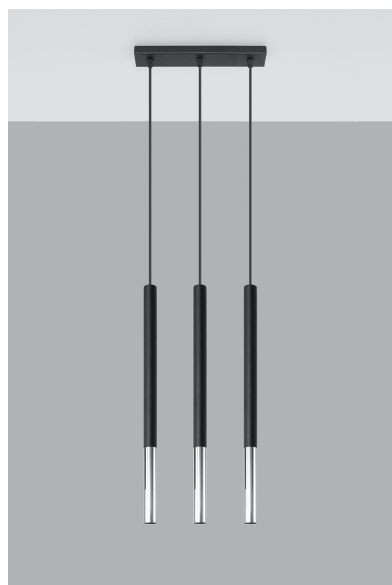

Ficha técnica

Lámpara de techo MOZAICA 3L negra/cromo

LEDBOX®

AVISO

Datos sujetos a cambios sin aviso. Excepto errores y omisiones. Asegúrese de utilizar el archivo más reciente posible.