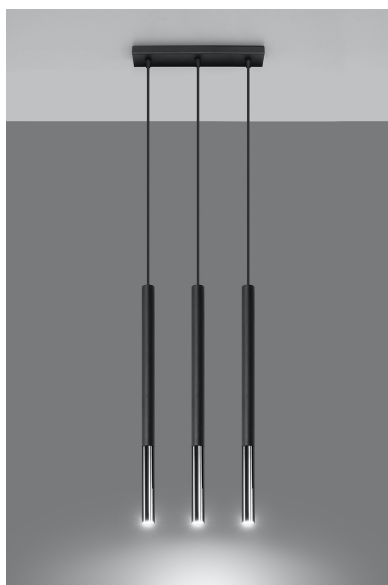

Ficha técnica

Lámpara de techo MOZAICA 3L negra/cromo

LEDBOX®

AVISO

Datos sujetos a cambios sin aviso. Excepto errores y omisiones. Asegúrese de utilizar el archivo más reciente posible.