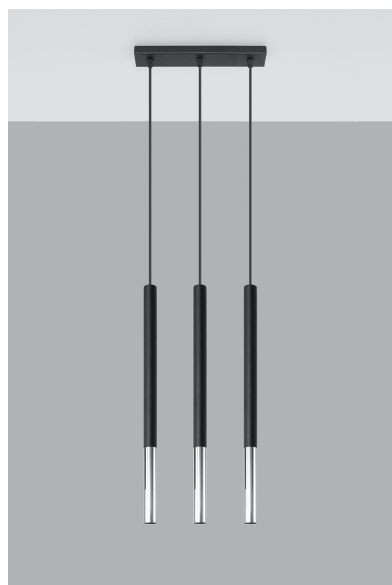

Lámpara de techo MOZAICA 3L negra/cromo

ESPECIFICACIONES

Puntos de Luz	3
Alimentación	AC220V
Casquillo	G9
Otros	Housing
Color	negro,cromado
Interior-externo	Interior
Protección IP	IP20
Estilo	vanguardista
Estancia	salon,dormitorio,cocina

Referencia

LD2020884

Dimensiones del producto

300x50x900mm

Dimensiones del packaging

46x17x12cm

DETALLES

¿Una combinación de dos colores y materiales en una lámpara? ¡Esto podría funcionar! Especialmente si, como en el caso de una lámpara colgante de Mozaica, es simple en forma. Puede iluminar habitaciones más pequeñas y más grandes. Trabaja particularmente bien en el caso del salón, que le dará un carácter único y único y constituirá su decoración indudable. Sin embargo, la cocina, el dormitorio o el comedor también encontrarán su lugar y disfrutarán del ojo tanto durante el día como en la noche.

Bombilla: G9, 3x40W, 50Hz, 220V, IP20

Bombilla no incluida.

Dimensiones: 30/5/90 cm.

Dimensión de la pantalla: 2,5 / 50 cm.

Material: Acero

Color: negro, cromo

ESQUEMA DE INSTALACIÓN

Ficha técnica

Lámpara de techo MOZAICA 3L negra/cromo

LEDBOX®

GALERIA

Ficha técnica

Lámpara de techo MOZAICA 3L negra/cromo

LEDBOX®

AVISO

Datos sujetos a cambios sin aviso. Excepto errores y omisiones. Asegúrese de utilizar el archivo más reciente posible.