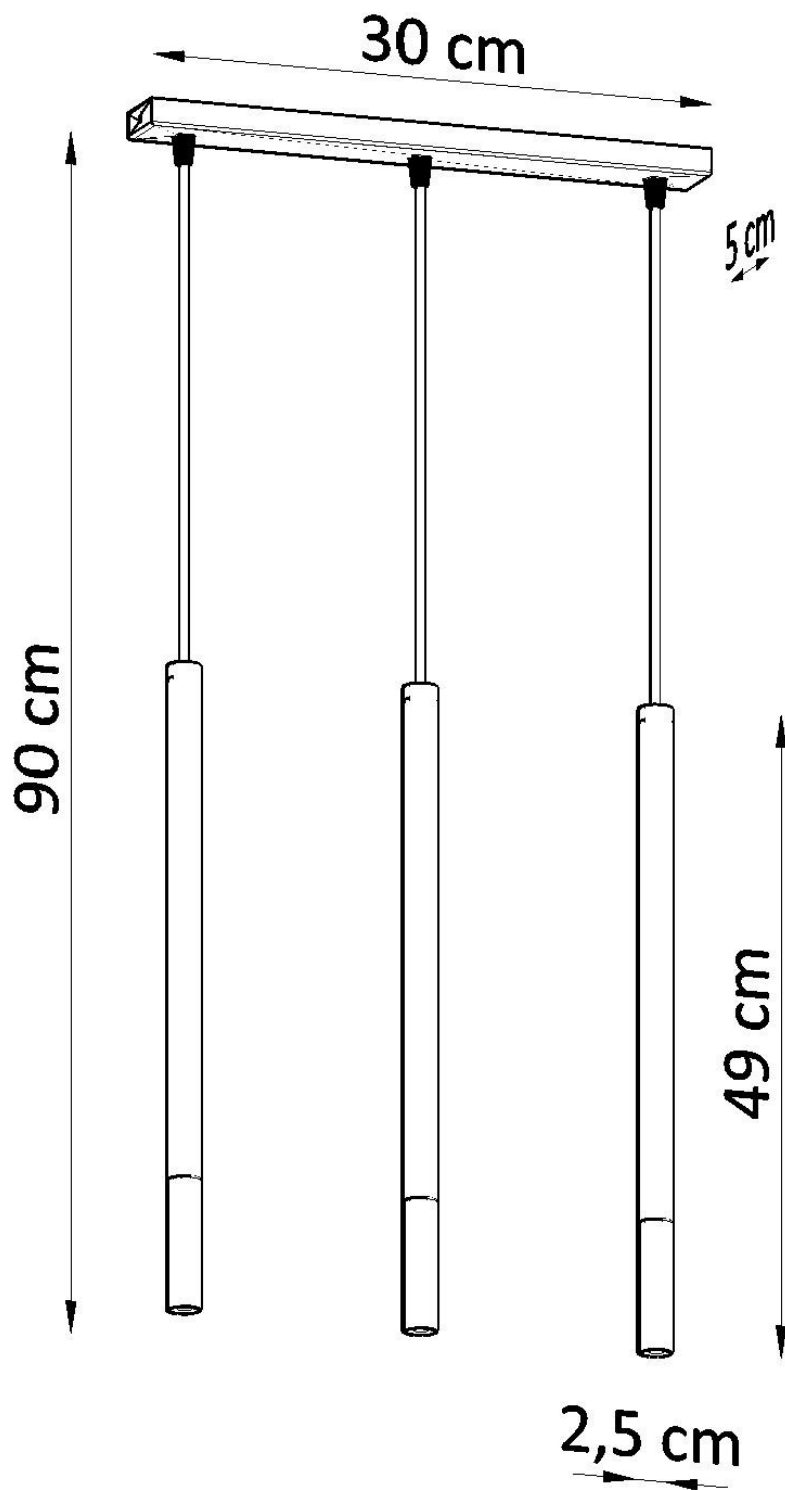

Ficha técnica

Lámpara de techo MOZAICA 3L negra/cromo

LEDBOX®