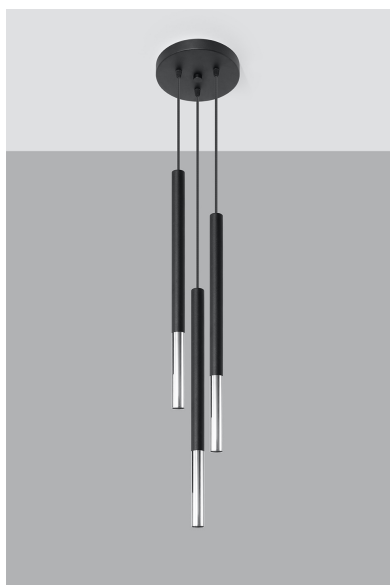

Ficha técnica

Lámpara de techo MOZAICA 3P negra/cromo

LEDBOX®

AVISO

Datos sujetos a cambios sin aviso. Excepto errores y omisiones. Asegúrese de utilizar el archivo más reciente posible.