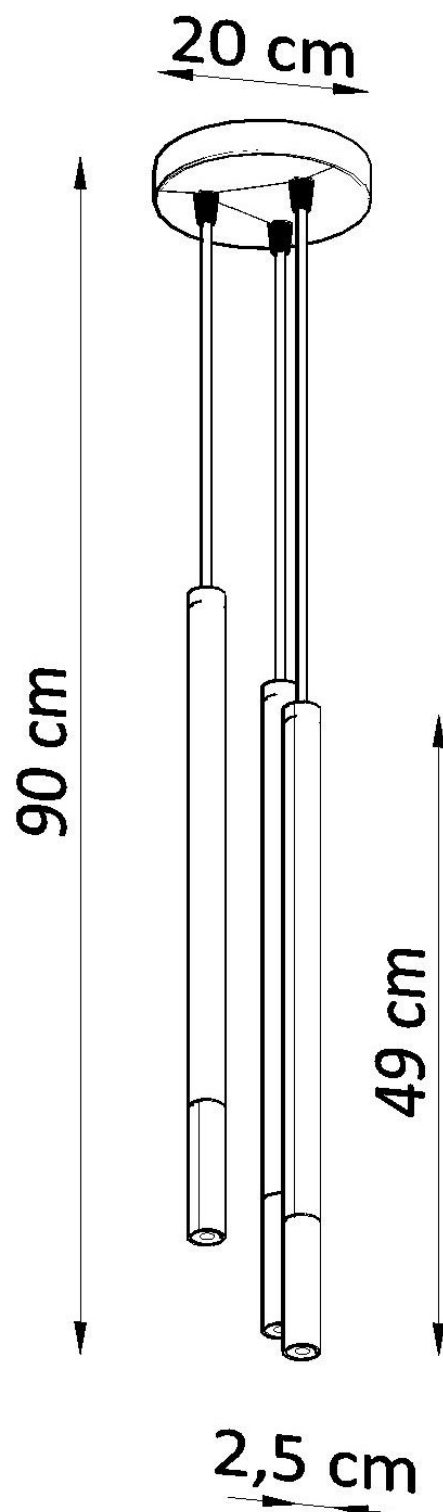

Ficha técnica

Lámpara de techo MOZAICA 3P negra/cromo

LEDBOX®