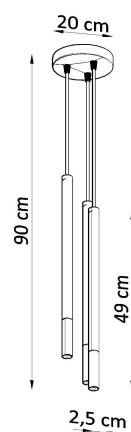

Ficha técnica

Lámpara de techo MOZAICA 3P negra/cromo

LEDBOX®

AVISO

Datos sujetos a cambios sin aviso. Excepto errores y omisiones. Asegúrese de utilizar el archivo más reciente posible.