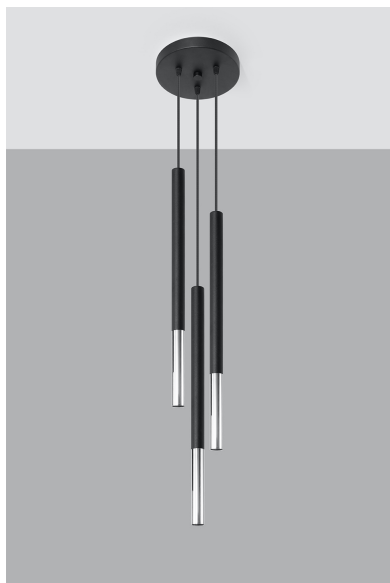

Ficha técnica

Lámpara de techo MOZAICA 3P negra/cromo

LEDBOX®

AVISO

Datos sujetos a cambios sin aviso. Excepto errores y omisiones. Asegúrese de utilizar el archivo más reciente posible.