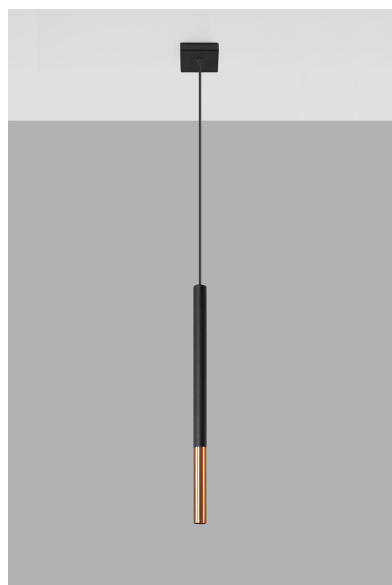

Lámpara de techo MOZAICA 1 negra/cobre

ESPECIFICACIONES

Puntos de Luz	1
Alimentación	AC220V
Casquillo	G9
Otros	Housing
Color	negro,cobre
Interior-externo	Interior
Protección IP	IP20
Estilo	vanguardista
Estancia	salon,dormitorio,cocina

Referencia

LD2020886

Dimensiones del producto

80x80x1000mm

Dimensiones del packaging

46x17x12cm

DETALLES

¿Una combinación de dos colores y materiales en una lámpara? ¡Esto podría funcionar! Especialmente si, como en el caso de una lámpara colgante de Mozaica, es simple en forma. Puede iluminar habitaciones más pequeñas y más grandes. Trabaja particularmente bien en el caso del salón, que le dará un carácter único y único y constituirá su decoración indudable. Sin embargo, la cocina, el dormitorio o el comedor también encontrarán su lugar y disfrutarán del ojo tanto durante el día como en la noche.

Bombilla: G9, 1x40W, 50Hz, 220V, IP20

Bombilla no incluida.

Dimensiones: 8/8/100 cm

Dimensión de la pantalla: 2,5 / 50 cm.

Material: Acero

Color: negro, cobre.

ESQUEMA DE INSTALACIÓN

Ficha técnica

Lámpara de techo MOZAICA 1 negra/cobre

LEDBOX®

GALERIA

Ficha técnica

Lámpara de techo MOZAICA 1 negra/cobre

LEDBOX®

AVISO

Datos sujetos a cambios sin aviso. Excepto errores y omisiones. Asegúrese de utilizar el archivo más reciente posible.