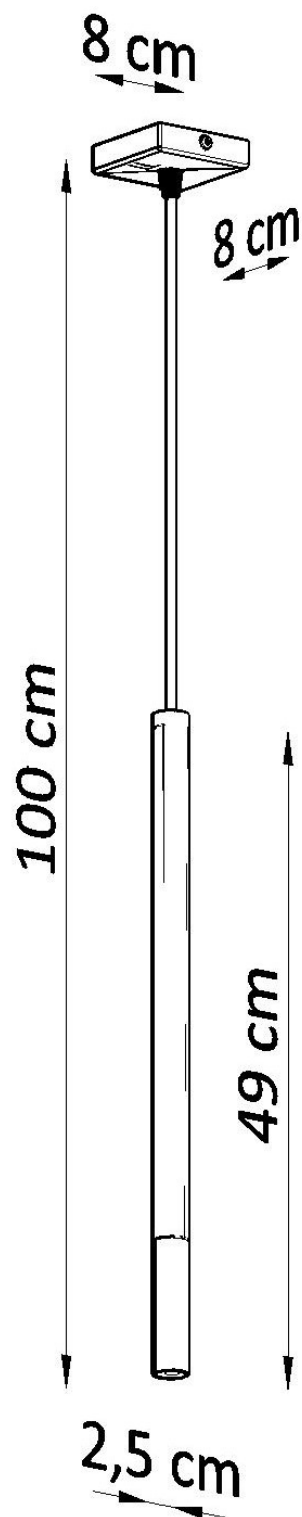

Lámpara de techo MOZAICA 1 negra/cobre

ESPECIFICACIONES

Puntos de Luz	1
Alimentación	AC220V
Casquillo	G9
Otros	Housing
Color	negro,cobre
Interior-externo	Interior
Protección IP	IP20
Estilo	vanguardista
Estancia	salon,dormitorio,cocina

Referencia

LD2020886

Dimensiones del producto

80x80x1000mm

Dimensiones del packaging

46x17x12cm

DETALLES

¿Una combinación de dos colores y materiales en una lámpara? ¡Esto podría funcionar! Especialmente si, como en el caso de una lámpara colgante de Mozaica, es simple en forma. Puede iluminar habitaciones más pequeñas y más grandes. Trabaja particularmente bien en el caso del salón, que le dará un carácter único y único y constituirá su decoración indudable. Sin embargo, la cocina, el dormitorio o el comedor también encontrarán su lugar y disfrutarán del ojo tanto durante el día como en la noche.

Bombilla: G9, 1x40W, 50Hz, 220V, IP20

Bombilla no incluida.

Dimensiones: 8/8/100 cm

Dimensión de la pantalla: 2,5 / 50 cm.

Material: Acero

Color: negro, cobre.

ESQUEMA DE INSTALACIÓN

Ficha técnica

Lámpara de techo MOZAICA 1 negra/cobre

LEDBOX®

GALERIA

Ficha técnica

Lámpara de techo MOZAICA 1 negra/cobre

LEDBOX®

AVISO

Datos sujetos a cambios sin aviso. Excepto errores y omisiones. Asegúrese de utilizar el archivo más reciente posible.