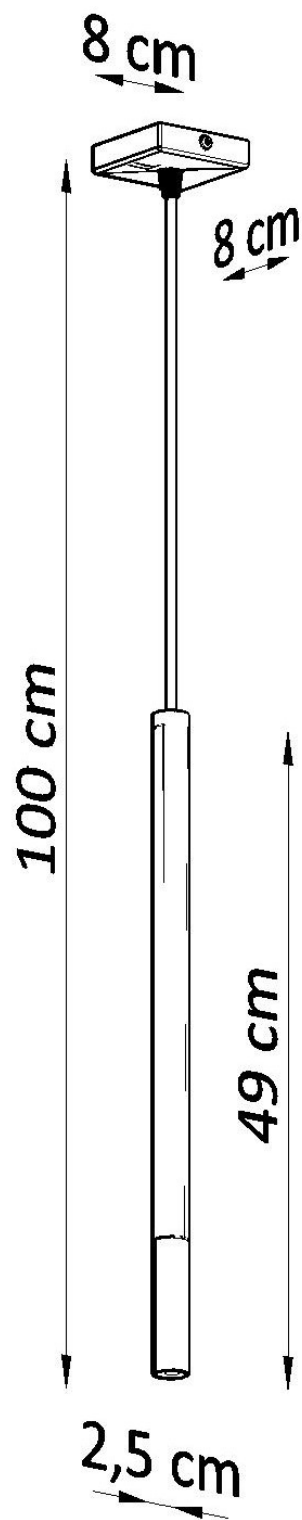

Lámpara de techo MOZAICA 1 negra/cobre

ESPECIFICACIONES

Puntos de Luz	1
Alimentación	AC220V
Casquillo	G9
Otros	Housing
Color	negro,cobre
Interior-externo	Interior
Protección IP	IP20
Estilo	vanguardista
Estancia	salon,dormitorio,cocina

Referencia

LD2020886

Dimensiones del producto

80x80x1000mm

Dimensiones del packaging

46x17x12cm

DETALLES

¿Una combinación de dos colores y materiales en una lámpara? ¡Esto podría funcionar! Especialmente si, como en el caso de una lámpara colgante de Mozaica, es simple en forma. Puede iluminar habitaciones más pequeñas y más grandes. Trabaja particularmente bien en el caso del salón, que le dará un carácter único y único y constituirá su decoración indudable. Sin embargo, la cocina, el dormitorio o el comedor también encontrarán su lugar y disfrutarán del ojo tanto durante el día como en la noche.

Bombilla: G9, 1x40W, 50Hz, 220V, IP20

Bombilla no incluida.

Dimensiones: 8/8/100 cm

Dimensión de la pantalla: 2,5 / 50 cm.

Material: Acero

Color: negro, cobre.

ESQUEMA DE INSTALACIÓN

Ficha técnica

Lámpara de techo MOZAICA 1 negra/cobre

LEDBOX®

GALERIA

Ficha técnica

Lámpara de techo MOZAICA 1 negra/cobre

LEDBOX®

AVISO

Datos sujetos a cambios sin aviso. Excepto errores y omisiones. Asegúrese de utilizar el archivo más reciente posible.