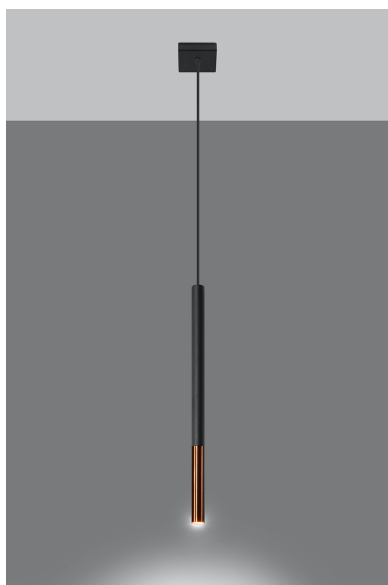

Lámpara de techo MOZAICA 1 negra/cobre

ESPECIFICACIONES

Puntos de Luz	1
Alimentación	AC220V
Casquillo	G9
Otros	Housing
Color	negro,cobre
Interior-externo	Interior
Protección IP	IP20
Estilo	vanguardista
Estancia	salon,dormitorio,cocina

Referencia

LD2020886

Dimensiones del producto

80x80x1000mm

Dimensiones del packaging

46x17x12cm

DETALLES

¿Una combinación de dos colores y materiales en una lámpara? ¡Esto podría funcionar! Especialmente si, como en el caso de una lámpara colgante de Mozaica, es simple en forma. Puede iluminar habitaciones más pequeñas y más grandes. Trabaja particularmente bien en el caso del salón, que le dará un carácter único y único y constituirá su decoración indudable. Sin embargo, la cocina, el dormitorio o el comedor también encontrarán su lugar y disfrutarán del ojo tanto durante el día como en la noche.

Bombilla: G9, 1x40W, 50Hz, 220V, IP20

Bombilla no incluida.

Dimensiones: 8/8/100 cm

Dimensión de la pantalla: 2,5 / 50 cm.

Material: Acero

Color: negro, cobre.

ESQUEMA DE INSTALACIÓN

Ficha técnica

Lámpara de techo MOZAICA 1 negra/cobre

LEDBOX®

GALERIA

Ficha técnica

Lámpara de techo MOZAICA 1 negra/cobre

LEDBOX®

AVISO

Datos sujetos a cambios sin aviso. Excepto errores y omisiones. Asegúrese de utilizar el archivo más reciente posible.