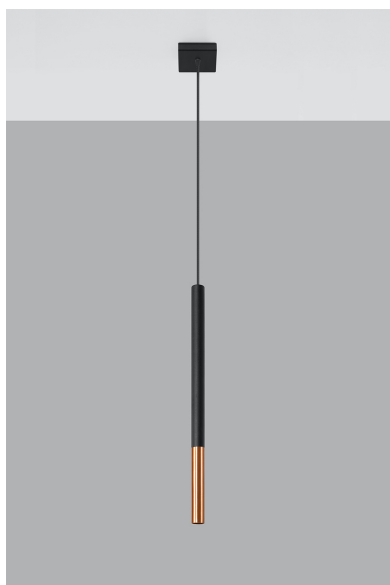

Lámpara de techo MOZAICA 1 negra/cobre

ESPECIFICACIONES

Puntos de Luz	1
Alimentación	AC220V
Casquillo	G9
Otros	Housing
Color	negro,cobre
Interior-externo	Interior
Protección IP	IP20
Estilo	vanguardista
Estancia	salon,dormitorio,cocina

Referencia

LD2020886

Dimensiones del producto

80x80x1000mm

Dimensiones del packaging

46x17x12cm

DETALLES

¿Una combinación de dos colores y materiales en una lámpara? ¡Esto podría funcionar! Especialmente si, como en el caso de una lámpara colgante de Mozaica, es simple en forma. Puede iluminar habitaciones más pequeñas y más grandes. Trabaja particularmente bien en el caso del salón, que le dará un carácter único y único y constituirá su decoración indudable. Sin embargo, la cocina, el dormitorio o el comedor también encontrarán su lugar y disfrutarán del ojo tanto durante el día como en la noche.

Bombilla: G9, 1x40W, 50Hz, 220V, IP20

Bombilla no incluida.

Dimensiones: 8/8/100 cm

Dimensión de la pantalla: 2,5 / 50 cm.

Material: Acero

Color: negro, cobre.

ESQUEMA DE INSTALACIÓN

Ficha técnica

Lámpara de techo MOZAICA 1 negra/cobre

LEDBOX®

GALERIA

Ficha técnica

Lámpara de techo MOZAICA 1 negra/cobre

LEDBOX®

AVISO

Datos sujetos a cambios sin aviso. Excepto errores y omisiones. Asegúrese de utilizar el archivo más reciente posible.