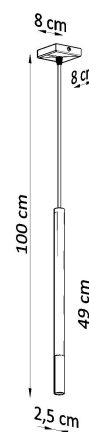

Lámpara de techo MOZAICA 1 negra/cobre

ESPECIFICACIONES

Puntos de Luz	1
Alimentación	AC220V
Casquillo	G9
Otros	Housing
Color	negro,cobre
Interior-externo	Interior
Protección IP	IP20
Estilo	vanguardista
Estancia	salon,dormitorio,cocina

Referencia

LD2020886

Dimensiones del producto

80x80x1000mm

Dimensiones del packaging

46x17x12cm

DETALLES

¿Una combinación de dos colores y materiales en una lámpara? ¡Esto podría funcionar! Especialmente si, como en el caso de una lámpara colgante de Mozaica, es simple en forma. Puede iluminar habitaciones más pequeñas y más grandes. Trabaja particularmente bien en el caso del salón, que le dará un carácter único y único y constituirá su decoración indudable. Sin embargo, la cocina, el dormitorio o el comedor también encontrarán su lugar y disfrutarán del ojo tanto durante el día como en la noche.

Bombilla: G9, 1x40W, 50Hz, 220V, IP20

Bombilla no incluida.

Dimensiones: 8/8/100 cm

Dimensión de la pantalla: 2,5 / 50 cm.

Material: Acero

Color: negro, cobre.

ESQUEMA DE INSTALACIÓN

Ficha técnica

Lámpara de techo MOZAICA 1 negra/cobre

LEDBOX®

GALERIA

Ficha técnica

Lámpara de techo MOZAICA 1 negra/cobre

LEDBOX®

AVISO

Datos sujetos a cambios sin aviso. Excepto errores y omisiones. Asegúrese de utilizar el archivo más reciente posible.