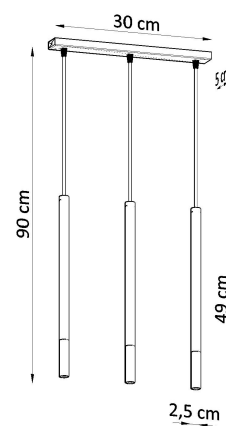

Ficha técnica

Lámpara de techo MOZAICA 3L negra/cobre

LEDBOX®

AVISO

Datos sujetos a cambios sin aviso. Excepto errores y omisiones. Asegúrese de utilizar el archivo más reciente posible.