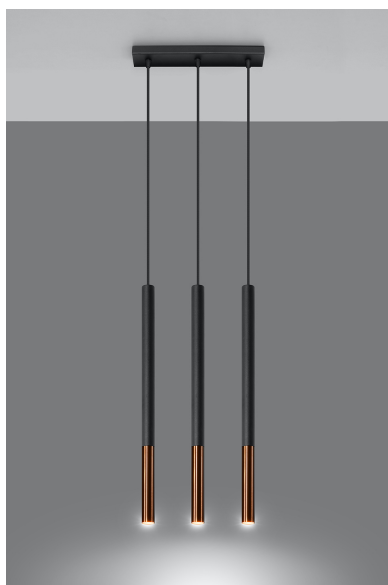

Ficha técnica

Lámpara de techo MOZAICA 3L negra/cobre

LEDBOX®

AVISO

Datos sujetos a cambios sin aviso. Excepto errores y omisiones. Asegúrese de utilizar el archivo más reciente posible.