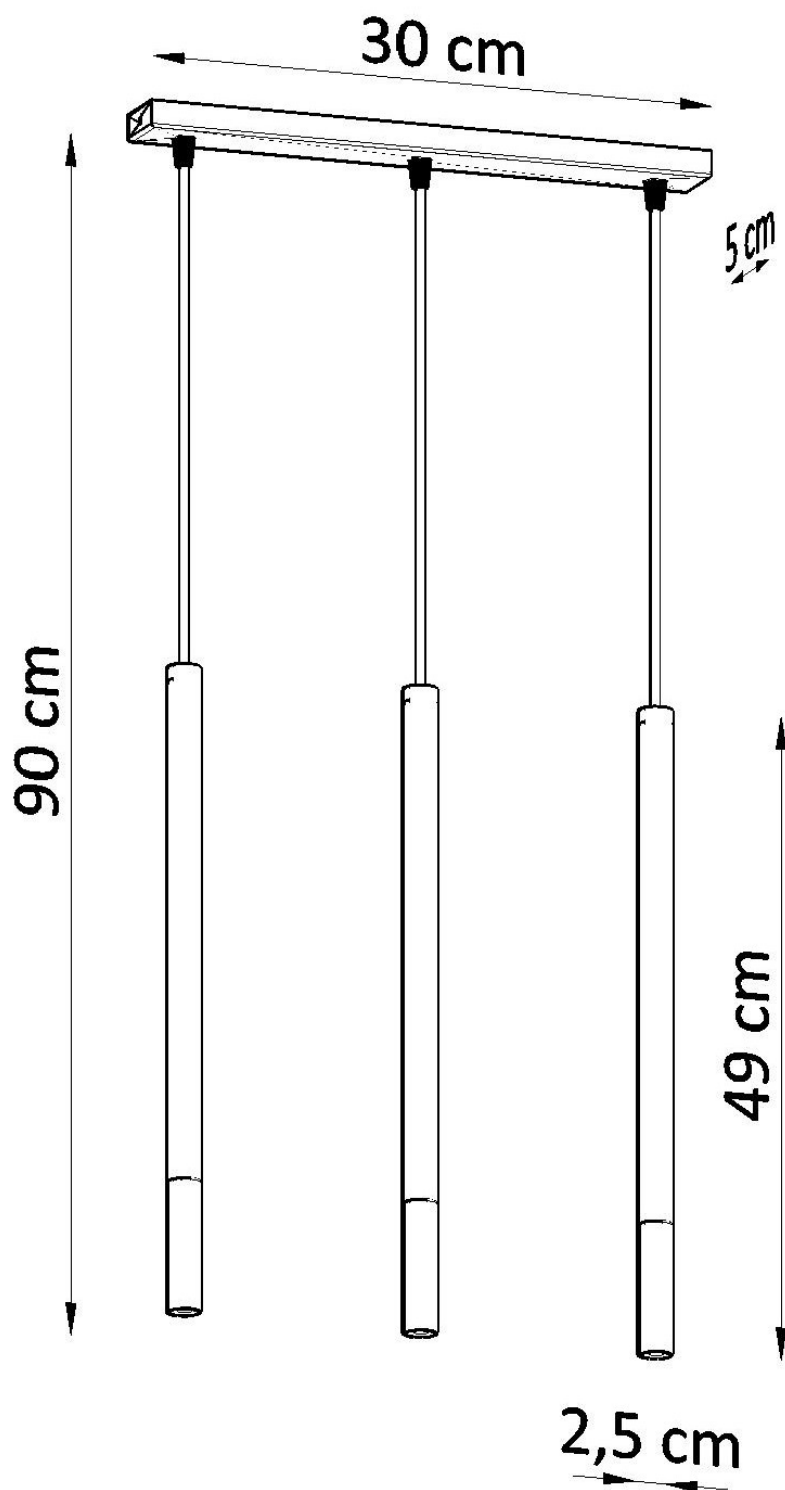

Ficha técnica

Lámpara de techo MOZAICA 3L negra/cobre

LEDBOX®