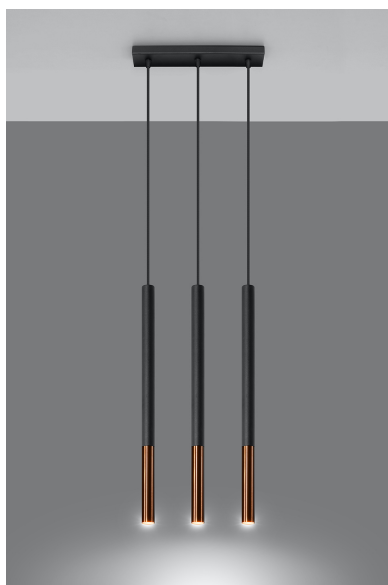

Lámpara de techo MOZAICA 3L negra/cobre

ESPECIFICACIONES

Puntos de Luz	3
Alimentación	AC220V
Casquillo	G9
Otros	Housing
Color	negro,cobre
Interior-externo	Interior
Protección IP	IP20
Estilo	vanguardista
Estancia	salon,dormitorio,cocina

Referencia

LD2020887

Dimensiones del producto

300x50x900mm

Dimensiones del packaging

46x17x12cm

DETALLES

¿Una combinación de dos colores y materiales en una lámpara? ¡Esto podría funcionar! Especialmente si, como en el caso de una lámpara colgante de Mozaica, es simple en forma. Puede iluminar habitaciones más pequeñas y más grandes. Trabaja particularmente bien en el caso del salón, que le dará un carácter único y único y constituirá su decoración indudable. Sin embargo, la cocina, el dormitorio o el comedor también encontrarán su lugar y disfrutarán del ojo tanto durante el día como en la noche.

Bombilla: G9, 3x40W, 50Hz, 220V, IP20

Bombilla no incluida.

Dimensiones: 30/5/90 cm.

Dimensión de la pantalla: 2,5 / 50 cm.

Material: Acero

Color: negro, cobre.

Ficha técnica

Lámpara de techo MOZAICA 3L negra/cobre

GALERIA

Ficha técnica

Lámpara de techo MOZAICA 3L negra/cobre

LEDBOX®

AVISO

Datos sujetos a cambios sin aviso. Excepto errores y omisiones. Asegúrese de utilizar el archivo más reciente posible.