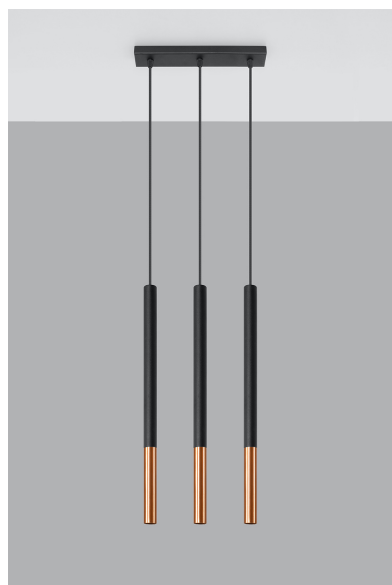

Ficha técnica

Lámpara de techo MOZAICA 3L negra/cobre

LEDBOX®

AVISO

Datos sujetos a cambios sin aviso. Excepto errores y omisiones. Asegúrese de utilizar el archivo más reciente posible.