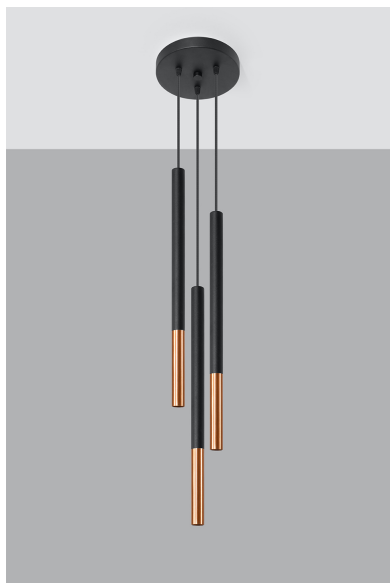

Ficha técnica

Lámpara de techo MOZAICA 3P negra/cobre

LEDBOX®

AVISO

Datos sujetos a cambios sin aviso. Excepto errores y omisiones. Asegúrese de utilizar el archivo más reciente posible.