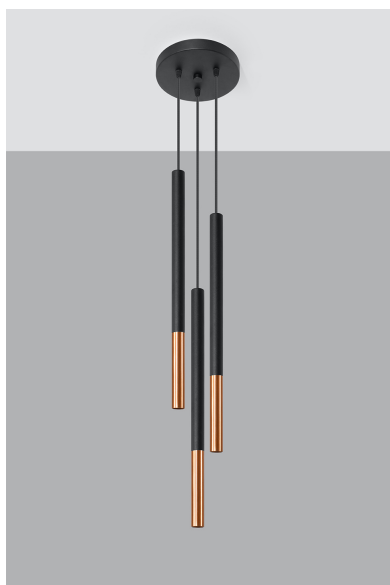

Ficha técnica

Lámpara de techo MOZAICA 3P negra/cobre

LEDBOX®

AVISO

Datos sujetos a cambios sin aviso. Excepto errores y omisiones. Asegúrese de utilizar el archivo más reciente posible.