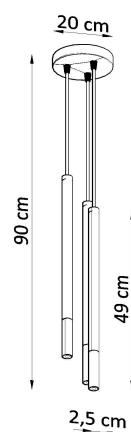

Ficha técnica

Lámpara de techo MOZAICA 3P negra/cobre

LEDBOX®

AVISO

Datos sujetos a cambios sin aviso. Excepto errores y omisiones. Asegúrese de utilizar el archivo más reciente posible.