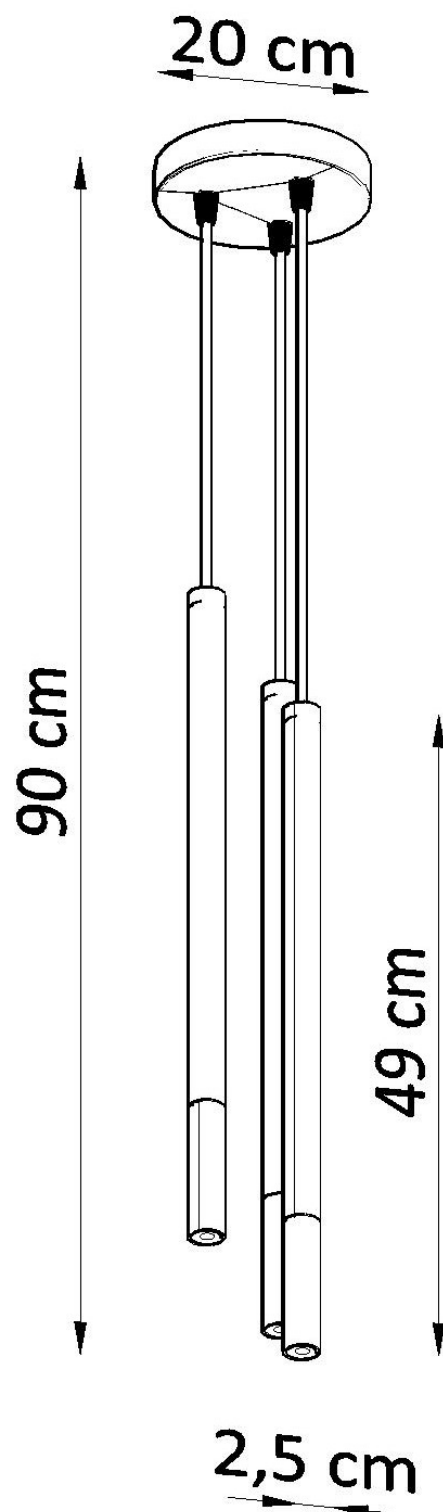

Ficha técnica

Lámpara de techo MOZAICA 3P negra/cobre

LEDBOX®