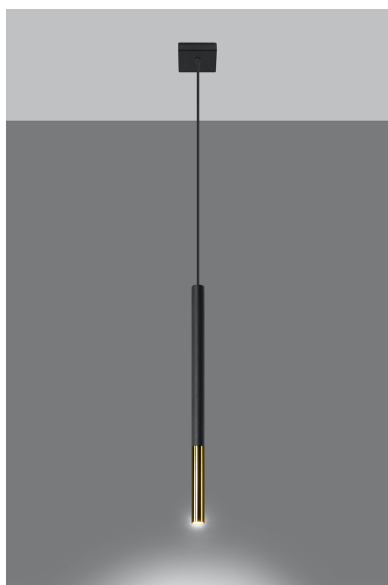

Lámpara de techo MOZAICA 1 negra/dorada

ESPECIFICACIONES

Puntos de Luz	1
Alimentación	AC220V
Casquillo	G9
Otros	Housing
Color	negro, golden
Interior-exterior	Interior
Protección IP	IP20
Estilo	vanguardista
Estancia	salon, dormitorio, cocina

Referencia

LD2020889

Dimensiones del producto

80x80x1000mm

Dimensiones del packaging

46x17x12cm

DETALLES

¿Una combinación de dos colores y materiales en una lámpara? ¡Esto podría funcionar! Especialmente si, como en el caso de una lámpara colgante de Mozaica, es simple en forma. Puede iluminar habitaciones más pequeñas y más grandes. Trabaja particularmente bien en el caso del salón, que le dará un carácter único y único y constituirá su decoración indudable. Sin embargo, la cocina, el dormitorio o el comedor también encontrarán su lugar y disfrutarán del ojo tanto durante el día como en la noche.

Bombilla: G9, 1x40W, 50Hz, 220V, IP20

Bombilla no incluida.

Dimensiones: 8/8/100 cm

Dimensión de la pantalla: 2,5 / 50 cm.

Material: Acero

Color: Negro, Oro

ESQUEMA DE INSTALACIÓN

Ficha técnica

Lámpara de techo MOZAICA 1 negra/dorada

LEDBOX®

GALERIA

Ficha técnica

Lámpara de techo MOZAICA 1 negra/dorada

LEDBOX®

AVISO

Datos sujetos a cambios sin aviso. Excepto errores y omisiones. Asegúrese de utilizar el archivo más reciente posible.