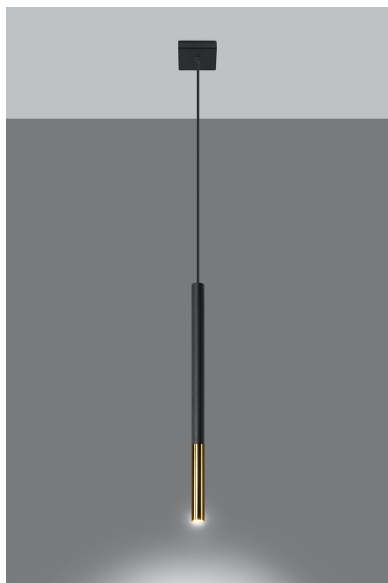

Ficha técnica

Lámpara de techo MOZAICA 1 negra/dorada

LEDBOX®

AVISO

Datos sujetos a cambios sin aviso. Excepto errores y omisiones. Asegúrese de utilizar el archivo más reciente posible.