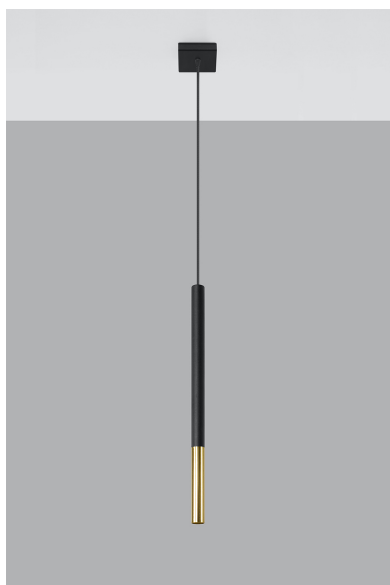

Lámpara de techo MOZAICA 1 negra/dorada

ESPECIFICACIONES

Puntos de Luz	1
Alimentación	AC220V
Casquillo	G9
Otros	Housing
Color	negro, golden
Interior-exterior	Interior
Protección IP	IP20
Estilo	vanguardista
Estancia	salon, dormitorio, cocina

Referencia

LD2020889

Dimensiones del producto

80x80x1000mm

Dimensiones del packaging

46x17x12cm

DETALLES

¿Una combinación de dos colores y materiales en una lámpara? ¡Esto podría funcionar! Especialmente si, como en el caso de una lámpara colgante de Mozaica, es simple en forma. Puede iluminar habitaciones más pequeñas y más grandes. Trabaja particularmente bien en el caso del salón, que le dará un carácter único y único y constituirá su decoración indudable. Sin embargo, la cocina, el dormitorio o el comedor también encontrarán su lugar y disfrutarán del ojo tanto durante el día como en la noche.

Bombilla: G9, 1x40W, 50Hz, 220V, IP20

Bombilla no incluida.

Dimensiones: 8/8/100 cm

Dimensión de la pantalla: 2,5 / 50 cm.

Material: Acero

Color: Negro, Oro

ESQUEMA DE INSTALACIÓN

Ficha técnica

Lámpara de techo MOZAICA 1 negra/dorada

LEDBOX®

GALERIA

Ficha técnica

Lámpara de techo MOZAICA 1 negra/dorada

LEDBOX®

AVISO

Datos sujetos a cambios sin aviso. Excepto errores y omisiones. Asegúrese de utilizar el archivo más reciente posible.