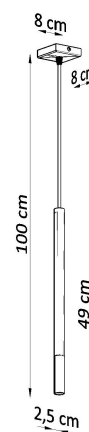

Lámpara de techo MOZAICA 1 negra/dorada

ESPECIFICACIONES

Puntos de Luz	1
Alimentación	AC220V
Casquillo	G9
Otros	Housing
Color	negro, golden
Interior-exterior	Interior
Protección IP	IP20
Estilo	vanguardista
Estancia	salon, dormitorio, cocina

Referencia

LD2020889

Dimensiones del producto

80x80x1000mm

Dimensiones del packaging

46x17x12cm

DETALLES

¿Una combinación de dos colores y materiales en una lámpara? ¡Esto podría funcionar! Especialmente si, como en el caso de una lámpara colgante de Mozaica, es simple en forma. Puede iluminar habitaciones más pequeñas y más grandes. Trabaja particularmente bien en el caso del salón, que le dará un carácter único y único y constituirá su decoración indudable. Sin embargo, la cocina, el dormitorio o el comedor también encontrarán su lugar y disfrutarán del ojo tanto durante el día como en la noche.

Bombilla: G9, 1x40W, 50Hz, 220V, IP20

Bombilla no incluida.

Dimensiones: 8/8/100 cm

Dimensión de la pantalla: 2,5 / 50 cm.

Material: Acero

Color: Negro, Oro

ESQUEMA DE INSTALACIÓN

Ficha técnica

Lámpara de techo MOZAICA 1 negra/dorada

LEDBOX®

GALERIA

Ficha técnica

Lámpara de techo MOZAICA 1 negra/dorada

LEDBOX®

AVISO

Datos sujetos a cambios sin aviso. Excepto errores y omisiones. Asegúrese de utilizar el archivo más reciente posible.