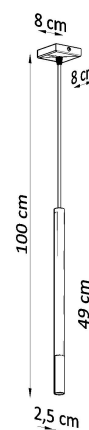

Lámpara de techo MOZAICA 1 negra/dorada

ESPECIFICACIONES

Puntos de Luz	1
Alimentación	AC220V
Casquillo	G9
Otros	Housing
Color	negro, golden
Interior-exterior	Interior
Protección IP	IP20
Estilo	vanguardista
Estancia	salon, dormitorio, cocina

Referencia

LD2020889

Dimensiones del producto

80x80x1000mm

Dimensiones del packaging

46x17x12cm

DETALLES

¿Una combinación de dos colores y materiales en una lámpara? ¡Esto podría funcionar! Especialmente si, como en el caso de una lámpara colgante de Mozaica, es simple en forma. Puede iluminar habitaciones más pequeñas y más grandes. Trabaja particularmente bien en el caso del salón, que le dará un carácter único y único y constituirá su decoración indudable. Sin embargo, la cocina, el dormitorio o el comedor también encontrarán su lugar y disfrutarán del ojo tanto durante el día como en la noche.

Bombilla: G9, 1x40W, 50Hz, 220V, IP20

Bombilla no incluida.

Dimensiones: 8/8/100 cm

Dimensión de la pantalla: 2,5 / 50 cm.

Material: Acero

Color: Negro, Oro

ESQUEMA DE INSTALACIÓN

Ficha técnica

Lámpara de techo MOZAICA 1 negra/dorada

LEDBOX®

GALERIA

Ficha técnica

Lámpara de techo MOZAICA 1 negra/dorada

LEDBOX®

AVISO

Datos sujetos a cambios sin aviso. Excepto errores y omisiones. Asegúrese de utilizar el archivo más reciente posible.