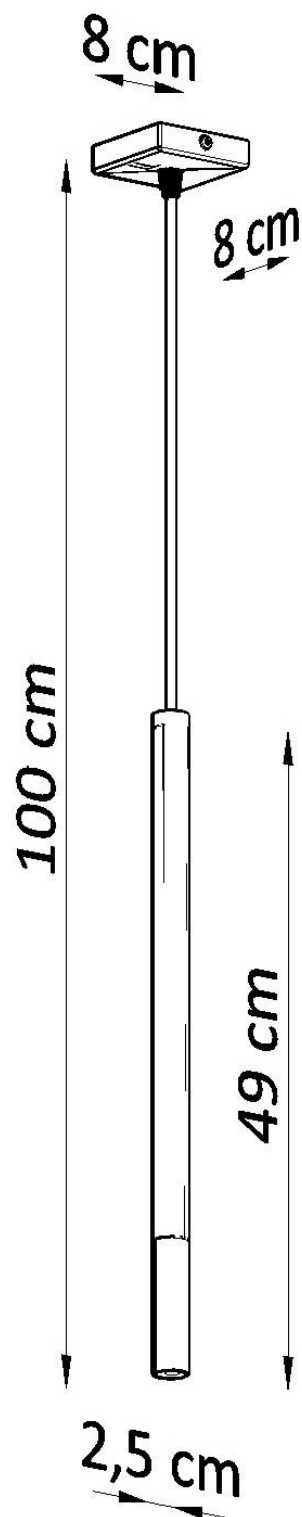

Ficha técnica

Lámpara de techo MOZAICA 1 negra/dorada

LEDBOX®