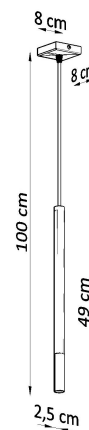

Ficha técnica

Lámpara de techo MOZAICA 1 negra/dorada

LEDBOX®

AVISO

Datos sujetos a cambios sin aviso. Excepto errores y omisiones. Asegúrese de utilizar el archivo más reciente posible.