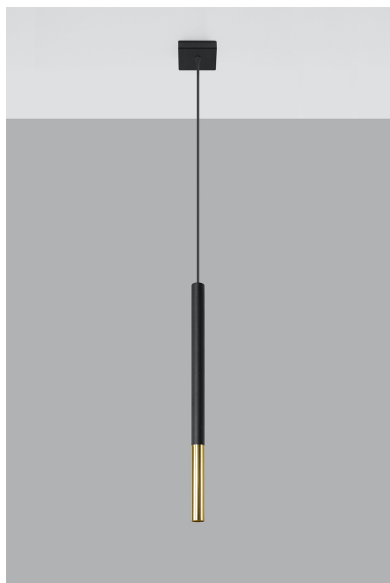

Ficha técnica

Lámpara de techo MOZAICA 1 negra/dorada

LEDBOX®

AVISO

Datos sujetos a cambios sin aviso. Excepto errores y omisiones. Asegúrese de utilizar el archivo más reciente posible.