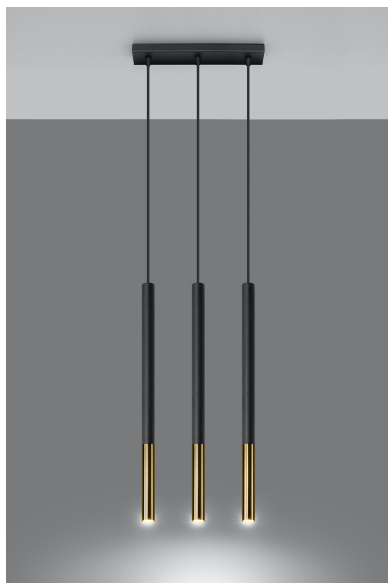

Lámpara de techo MOZAICA 3L negra/dorada

ESPECIFICACIONES

Puntos de Luz	3
Alimentación	AC220V
Casquillo	G9
Otros	Housing
Color	negro, golden
Interior-externo	Interior
Protección IP	IP20
Estilo	vanguardista
Estancia	salon, dormitorio, cocina

Referencia

LD2020890

Dimensiones del producto

300x50x900mm

Dimensiones del packaging

46x17x12cm

DETALLES

¿Una combinación de dos colores y materiales en una lámpara? ¡Esto podría funcionar! Especialmente si, como en el caso de una lámpara colgante de Mozaica, es simple en forma. Puede iluminar habitaciones más pequeñas y más grandes. Trabaja particularmente bien en el caso del salón, que le dará un carácter único y único y constituirá su decoración indudable. Sin embargo, la cocina, el dormitorio o el comedor también encontrarán su lugar y disfrutarán del ojo tanto durante el día como en la noche.

Bombilla: G9, 3x40W, 50Hz, 220V, IP20

Bombilla no incluida.

Dimensiones: 30/5/90 cm.

Dimensión de la pantalla: 2,5 / 50 cm.

Material: Acero

Color: Negro, Oro

ESQUEMA DE INSTALACIÓN

Ficha técnica

Lámpara de techo MOZAICA 3L negra/dorada

LEDBOX®

GALERIA

Ficha técnica

Lámpara de techo MOZAICA 3L negra/dorada

LEDBOX®

AVISO

Datos sujetos a cambios sin aviso. Excepto errores y omisiones. Asegúrese de utilizar el archivo más reciente posible.