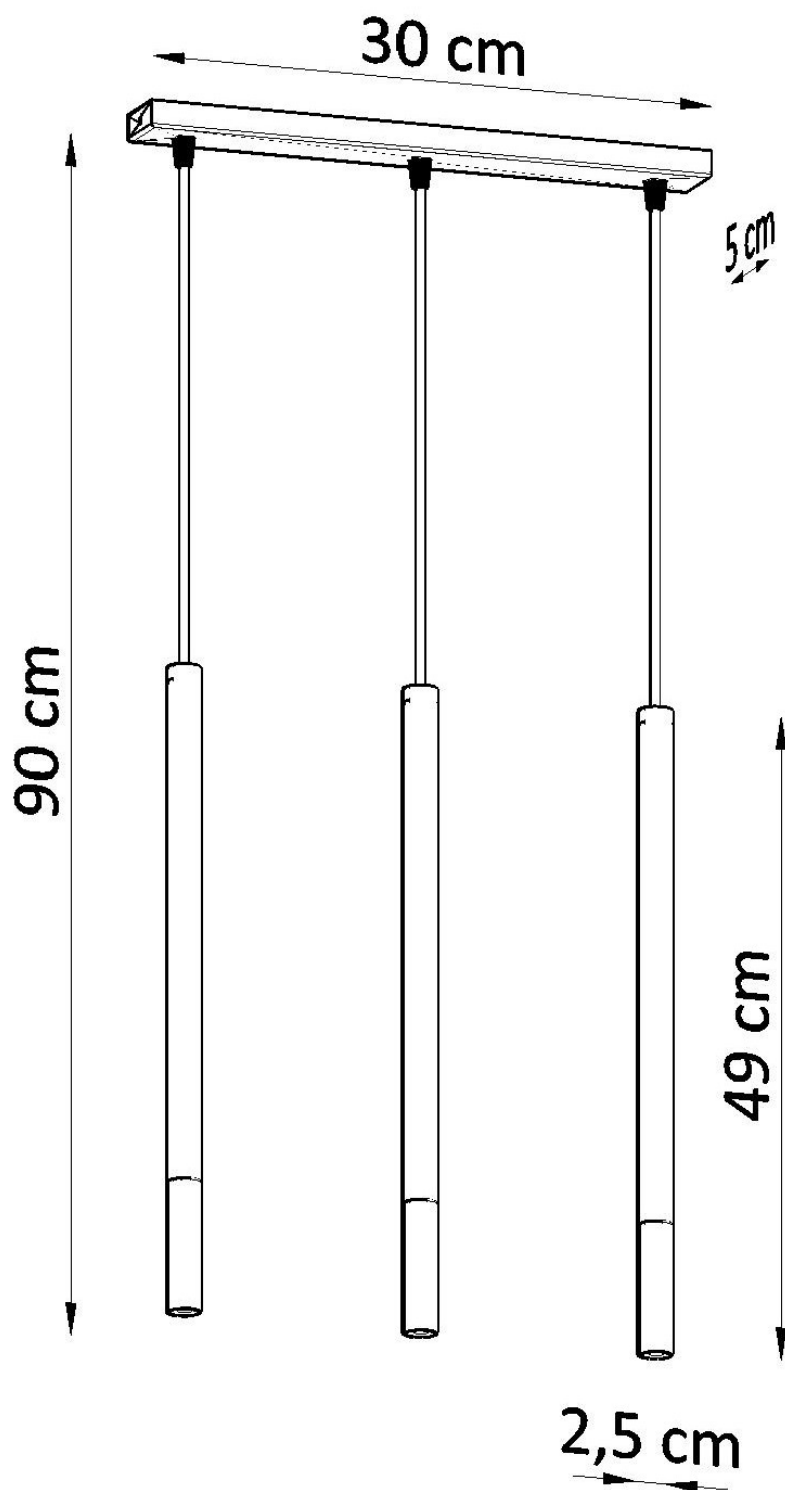

Ficha técnica

Lámpara de techo MOZAICA 3L negra/dorada

LEDBOX®