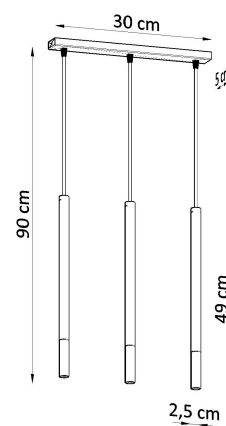

Referencia

LD2020890

Dimensiones del producto

300x50x900mm

Dimensiones del packaging

46x17x12cm

DETALLES

¿Una combinación de dos colores y materiales en una lámpara? ¡Esto podría funcionar! Especialmente si, como en el caso de una lámpara colgante de Mozaica, es simple en forma. Puede iluminar habitaciones más pequeñas y más grandes. Trabaja particularmente bien en el caso del salón, que le dará un carácter único y único y constituirá su decoración indudable. Sin embargo, la cocina, el dormitorio o el comedor también encontrarán su lugar y disfrutarán del ojo tanto durante el día como en la noche.

Bombilla: G9, 3x40W, 50Hz, 220V, IP20

Bombilla no incluida.

Dimensiones: 30/5/90 cm.

Dimensión de la pantalla: 2,5 / 50 cm.

Material: Acero

Color: Negro, Oro

ESQUEMA DE INSTALACIÓN

Ficha técnica

Lámpara de techo MOZAICA 3L negra/dorada

LEDBOX®

GALERIA

Ficha técnica

Lámpara de techo MOZAICA 3L negra/dorada

LEDBOX®

AVISO

Datos sujetos a cambios sin aviso. Excepto errores y omisiones. Asegúrese de utilizar el archivo más reciente posible.