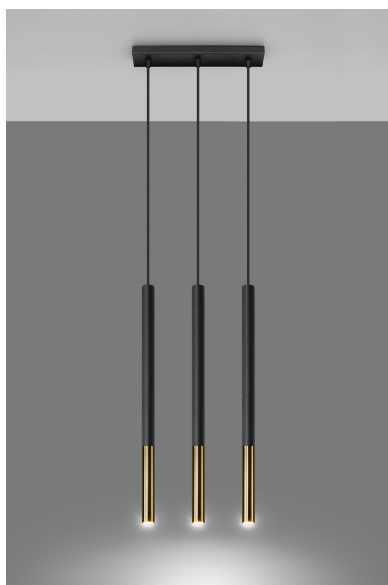

Ficha técnica

Lámpara de techo MOZAICA 3L negra/dorada

LEDBOX®

AVISO

Datos sujetos a cambios sin aviso. Excepto errores y omisiones. Asegúrese de utilizar el archivo más reciente posible.