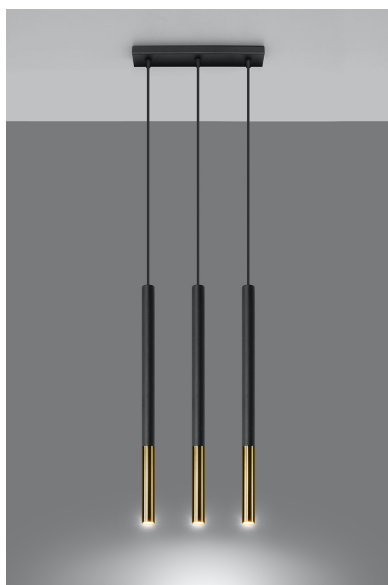

Lámpara de techo MOZAICA 3L negra/dorada

ESPECIFICACIONES

Puntos de Luz	3
Alimentación	AC220V
Casquillo	G9
Otros	Housing
Color	negro, golden
Interior-externo	Interior
Protección IP	IP20
Estilo	vanguardista
Estancia	salon, dormitorio, cocina

Referencia

LD2020890

Dimensiones del producto

300x50x900mm

Dimensiones del packaging

46x17x12cm

DETALLES

¿Una combinación de dos colores y materiales en una lámpara? ¡Esto podría funcionar! Especialmente si, como en el caso de una lámpara colgante de Mozaica, es simple en forma. Puede iluminar habitaciones más pequeñas y más grandes. Trabaja particularmente bien en el caso del salón, que le dará un carácter único y único y constituirá su decoración indudable. Sin embargo, la cocina, el dormitorio o el comedor también encontrarán su lugar y disfrutarán del ojo tanto durante el día como en la noche.

Bombilla: G9, 3x40W, 50Hz, 220V, IP20

Bombilla no incluida.

Dimensiones: 30/5/90 cm.

Dimensión de la pantalla: 2,5 / 50 cm.

Material: Acero

Color: Negro, Oro

ESQUEMA DE INSTALACIÓN

Ficha técnica

Lámpara de techo MOZAICA 3L negra/dorada

LEDBOX®

GALERIA

Ficha técnica

Lámpara de techo MOZAICA 3L negra/dorada

LEDBOX®

AVISO

Datos sujetos a cambios sin aviso. Excepto errores y omisiones. Asegúrese de utilizar el archivo más reciente posible.