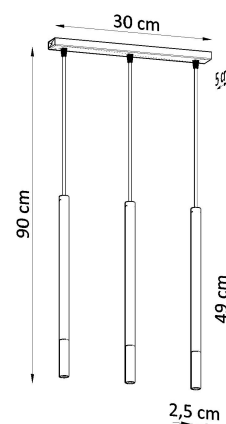

Ficha técnica

Lámpara de techo MOZAICA 3L negra/dorada

LEDBOX®

AVISO

Datos sujetos a cambios sin aviso. Excepto errores y omisiones. Asegúrese de utilizar el archivo más reciente posible.