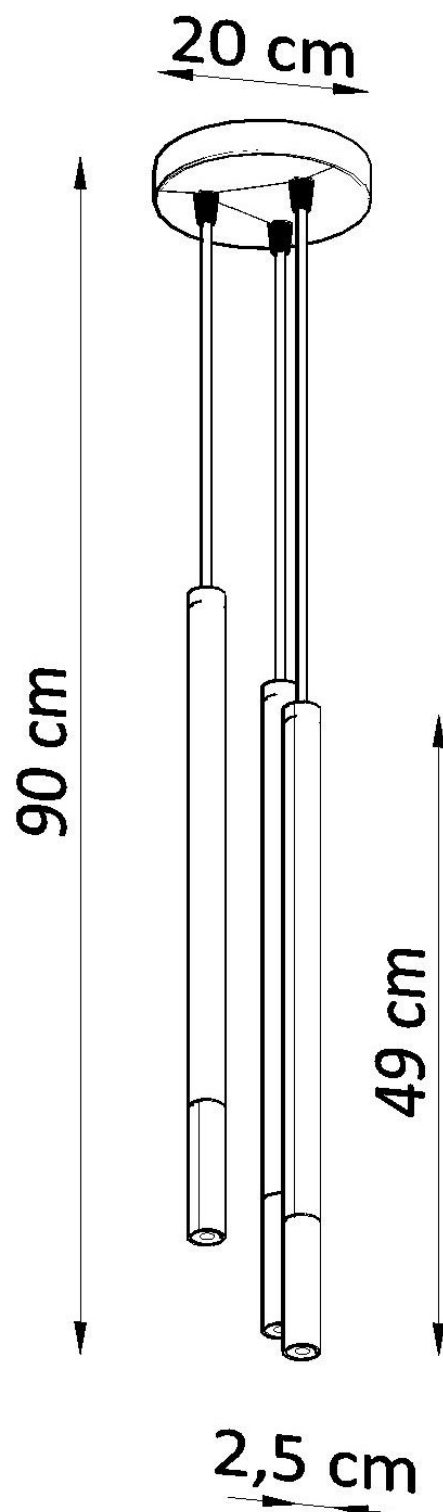

Ficha técnica

Lámpara de techo MOZAICA 3P negra/dorada

LEDBOX®