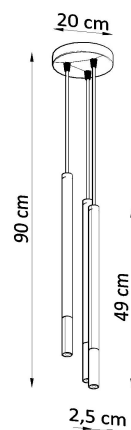

Ficha técnica

Lámpara de techo MOZAICA 3P negra/dorada

LEDBOX®

AVISO

Datos sujetos a cambios sin aviso. Excepto errores y omisiones. Asegúrese de utilizar el archivo más reciente posible.