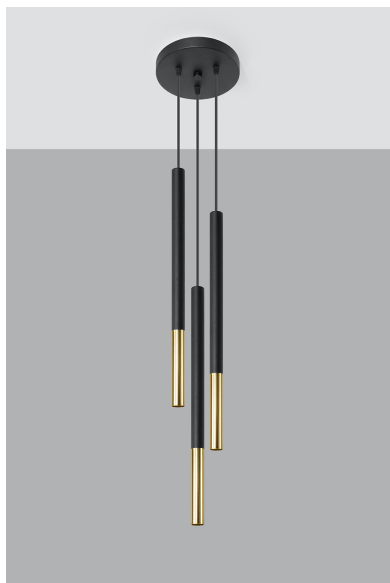

Ficha técnica

Lámpara de techo MOZAICA 3P negra/dorada

LEDBOX®

AVISO

Datos sujetos a cambios sin aviso. Excepto errores y omisiones. Asegúrese de utilizar el archivo más reciente posible.