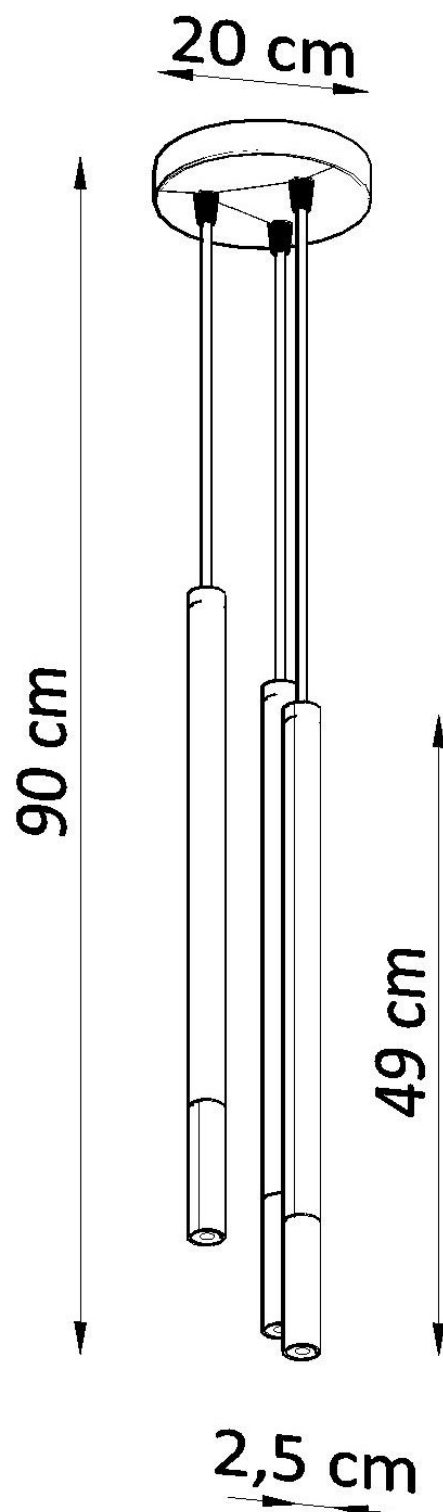

Lámpara de techo MOZAICA 3P negra/dorada

ESPECIFICACIONES

Puntos de Luz	3
Alimentación	AC220V
Casquillo	G9
Otros	Housing
Color	negro, golden
Interior-externo	Interior
Protección IP	IP20
Estilo	vanguardista
Estancia	salon, dormitorio, cocina

Referencia

LD2020891

Dimensiones del producto

200x200x900mm

Dimensiones del packaging

50x20x20cm

DETALLES

¿Una combinación de dos colores y materiales en una lámpara? ¡Esto podría funcionar! Especialmente si, como en el caso de una lámpara colgante de Mozaica, es simple en forma. Puede iluminar habitaciones más pequeñas y más grandes. Trabaja particularmente bien en el caso del salón, que le dará un carácter único y único y constituirá su decoración indudable. Sin embargo, la cocina, el dormitorio o el comedor también encontrarán su lugar y disfrutarán del ojo tanto durante el día como en la noche.

Bombilla: G9, 3x40W, 50Hz, 220V, IP20

Bombilla no incluida.

Dimensiones: 20/20/90 cm.

Dimensión de la pantalla: 2,5 / 50 cm.

Material: Acero

Color: Negro, Oro

Ficha técnica

Lámpara de techo MOZAICA 3P negra/dorada

LED BOX[®]

ESQUEMA DE INSTALACIÓN

Ficha técnica

Lámpara de techo MOZAICA 3P negra/dorada

LEDBOX®

Ficha técnica

Lámpara de techo MOZAICA 3P negra/dorada

LEDBOX®