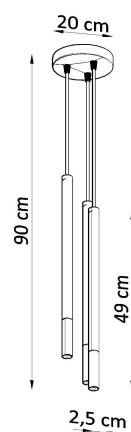

Ficha técnica

Lámpara de techo MOZAICA 3P negra/dorada

LEDBOX®

AVISO

Datos sujetos a cambios sin aviso. Excepto errores y omisiones. Asegúrese de utilizar el archivo más reciente posible.